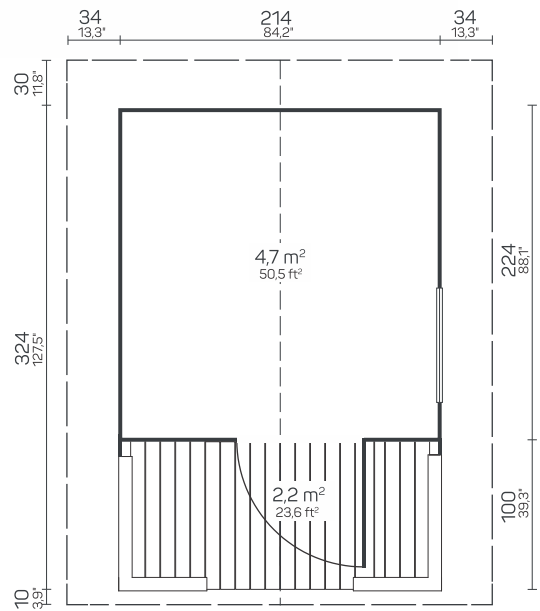

PIHA-TUURI 7

Art 1111006

234×344 cm 92,1×135,4"	214×324 cm 84,2×127,5"	70 mm 2 3/4"	217 cm 85,4"	257 cm 101,1"	7 m² 75,3 ft²	11 m² 118,4 ft²	ca. 10 m³ ca. 353,1 ft³	21° 21°
100 cm 39,3"	18/28 mm 0,7"/1,1"	840×1955 mm 33,1×76,9"	765×990 mm 30,1×38,9"	SAUNA ROOM ≈3 PERSONS