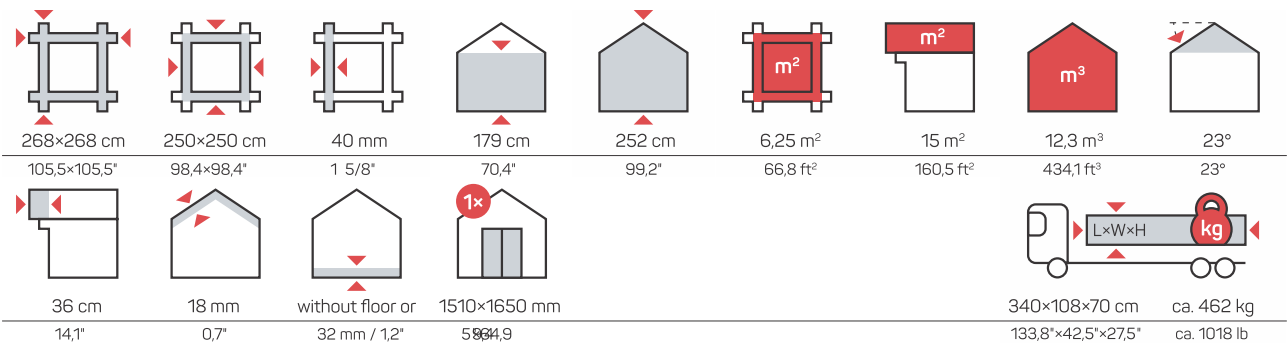

DAISY 6 m²

Art 101001