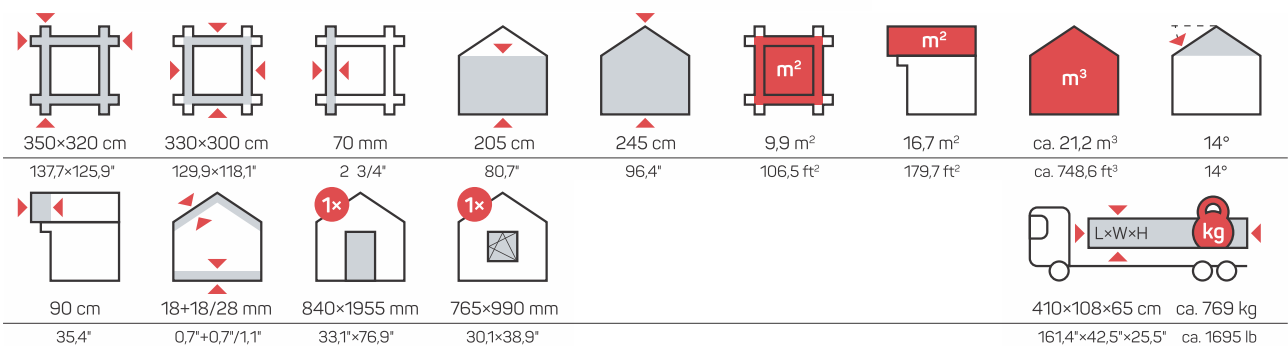

LUGO

Art 111430