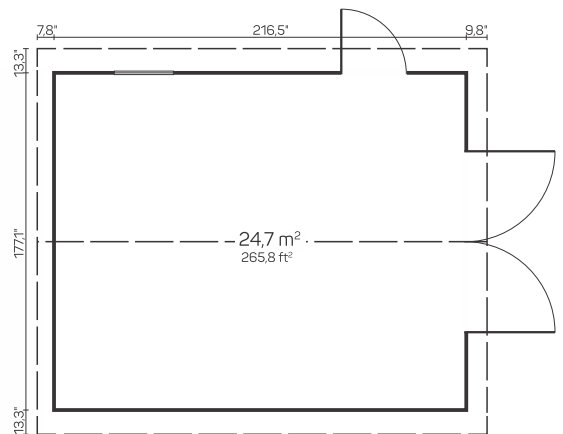

GARAŽA B

Art 111056.2

Duplo staklo