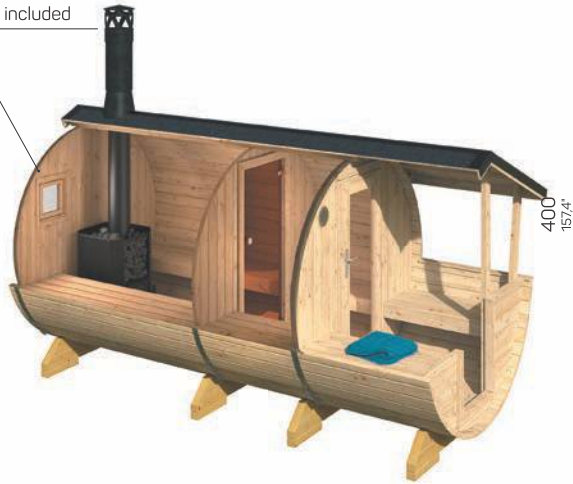

BAČVASTA SAUNA

LAHTI

Art 111 2000

DOSTUPNO
SASTAVLJENO
ILI U
PAKIRANJU

MOGUĆNOST NARUĐBE BEZ KLUPA I
KORISTITI KAO KAMP KUĆICU!

200×400 cm	-	40 mm	Ø 200 cm	224 cm	8 m²	10,5 m²	7,9 m³	23°
78,7×157,4"	-	1 5/8"	Ø 78,7"	88,1"	86,1 ft²	113 ft²	278,9 ft³	23°
112 cm	18/21 mm	690×1660 mm	690×1660 mm	400×400 mm	SAUNA ROOM			
44"	0,7"/0,8"	271×65,3"	271×65,3"	15,7×15,7"	≈4-6 PERSONS