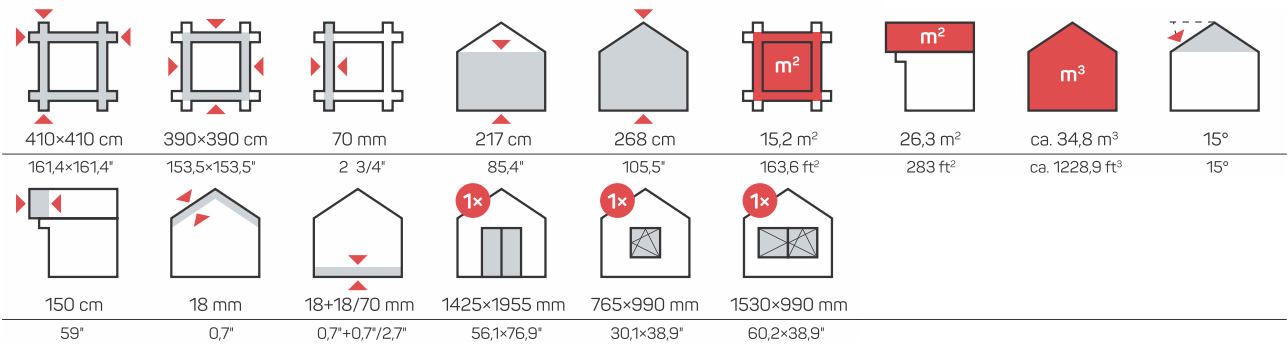

11
packs

GÖTEBORG A

Art 111735

Duplo staklo