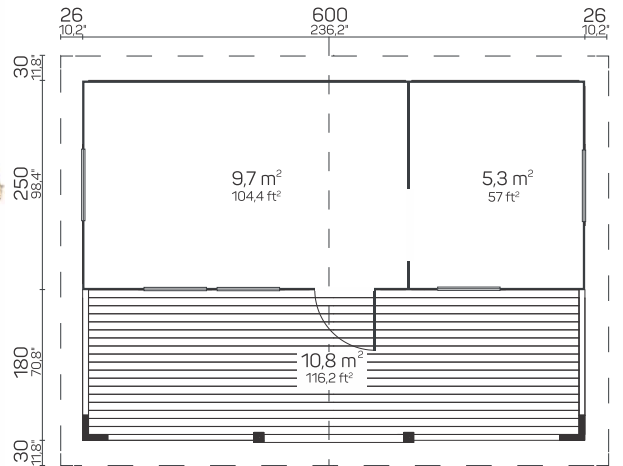

PIHA-AITTA 19

Art 1111053

PIHA-AITTA 25

Art 1111054

Premium