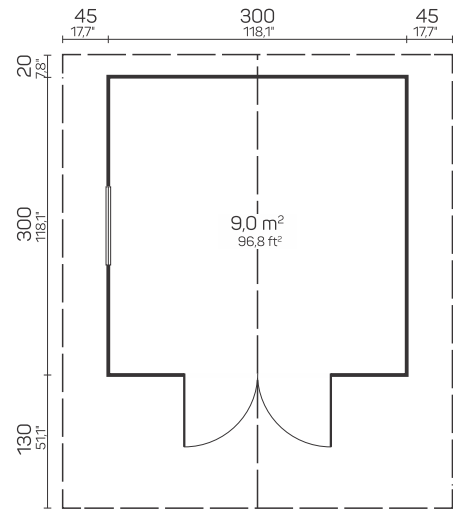

SANDRA B

Art 111733

320×320 cm	300×300 cm	70 mm	205 cm	245 cm	9 m²	18 m²	ca. 19,2 m³	15°
125,9×125,9"	118,1×118,1"	2 3/4"	80,7"	96,4"	96,8 ft²	193,7 ft²	ca. 678 ft³	15°
130 cm	18 mm	-/18 mm/28 mm	1425×1955	765×990 mm				
51,1"	0,7"	-/0,7"/1,1"	56,1×76,9"	30,1×38,9"			450×108×56 cm	ca. 1172 kg
							177,1×47,2×22"	ca. 2583 lb

Premium