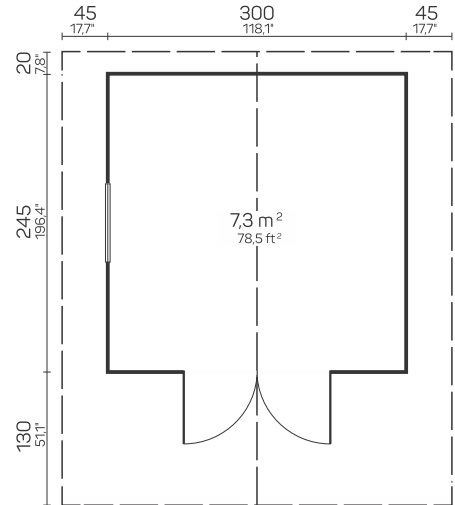

SANDRA A

Art 122052.2

320×265 cm	300×245 cm	70 mm	205 cm	245 cm	7,3 m²	15,8 m²	ca. 19,2 m³	15°
125,9×104,3"	118,1×96,4"	2 3/4"	80,7"	96,4"	78,5 ft²	193,7 ft²	ca. 170 ft³	15°
130 cm	18+18 mm	1425×1955	765×990 mm					
51,1"	0,7"+0,7"	56,1×76,9"	30,1×38,9"