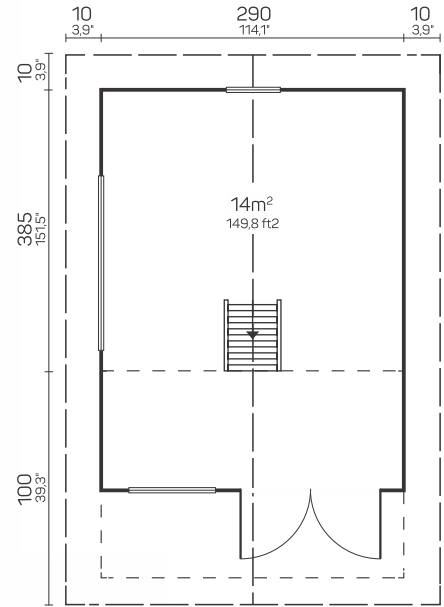

BUNKIE HUDSON

Art 122_801.23

290×385 cm	270×360 cm	40 mm	294 cm	399 cm	9,2+4,8 m²	19 m²	ca. 34,5 m³	39°
114,1×151,5"	106,2×141,7"	1 5/8"	115,7"	157"	98,4+51,3 ft²	204,5 ft²	ca. 12178 ft³	39°
100 cm	18+18 mm	1200×1955 mm	765×990 mm	1472×990 mm	530×530 mm			
39,3"	0,7"+0,7"	47,2×76,9"	30,1×38,9"	57,9×38,9"	20,8×20,8"