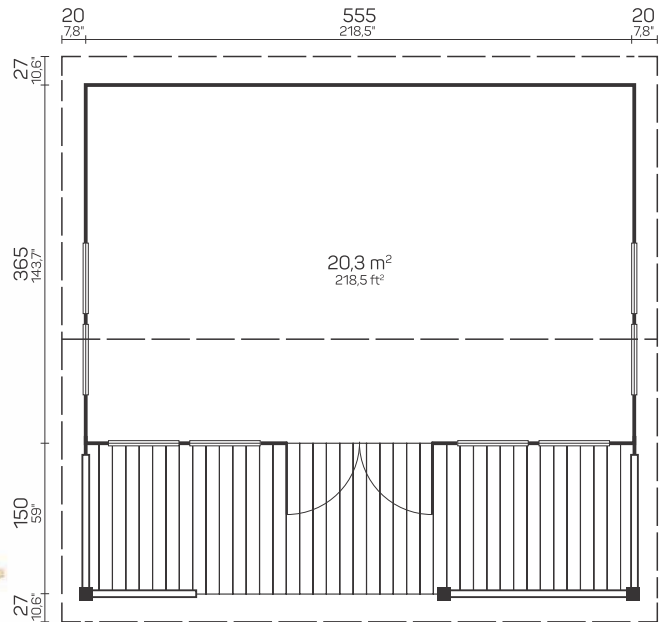

RICHARD

Art 111753

Duplo staklo

575×385 cm	555×365 cm	70 mm	222 cm	296 cm	20,3+8,3=28,6 m²	35,7 m²	ca. 49,2 m³	16°
226,3×151,7"	218,5×143,7"	2 3/4"	87,4"	116,5"	218,5+89,3=307,8 ft²	384,2 ft²	ca. 1737,4 ft³	16°
150 cm	18 mm	-/18/28+21 mm	1425×1955 mm	1530×990 mm				
59"	0,7"	-/0,7"/1,1"+0,8"	56,1×76,9"	60,2×38,9"