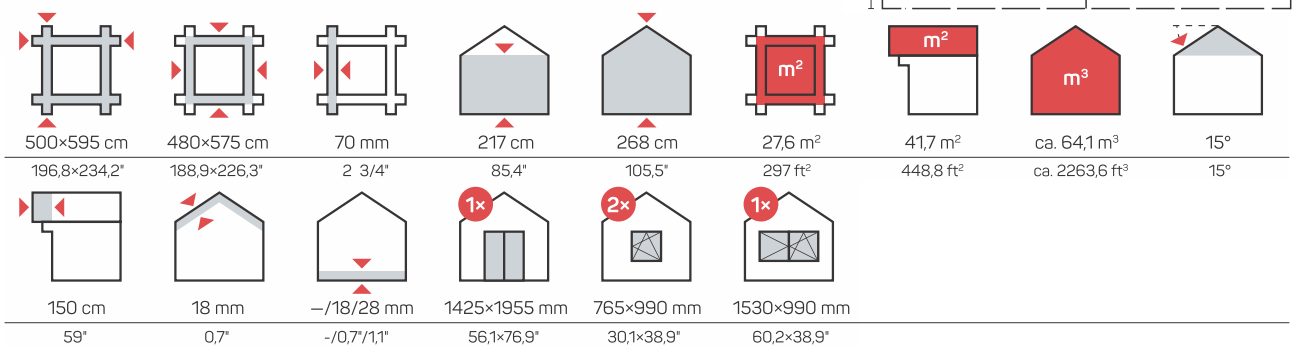

ENZO E

Art 111139

Duplo staklo