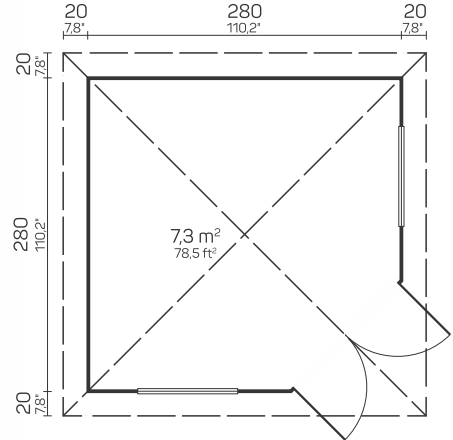

VICTORIA B

Art 122 058.2

300×300 cm	280×280 cm	40 mm	221 cm	283 cm	7,3 m²	11,2 m²	ca. 17,1 m³	22°
118,1×118,1"	110,2×110,2"	1 5/8"	87"	111,4"	78,5 ft²	120,5 ft²	ca. 603,8 ft³	22°
20 cm	18+18 mm	1425×1900 mm	865×1210 mm	L×W×H		kg		
7,8"	0,7"+0,7"	56,1×74,8"	34×47,6"	325×108×61/69 cm		ca. 725/798 kg		
				127,9×42,5×24/27,1"		ca. 1598/1759 lb