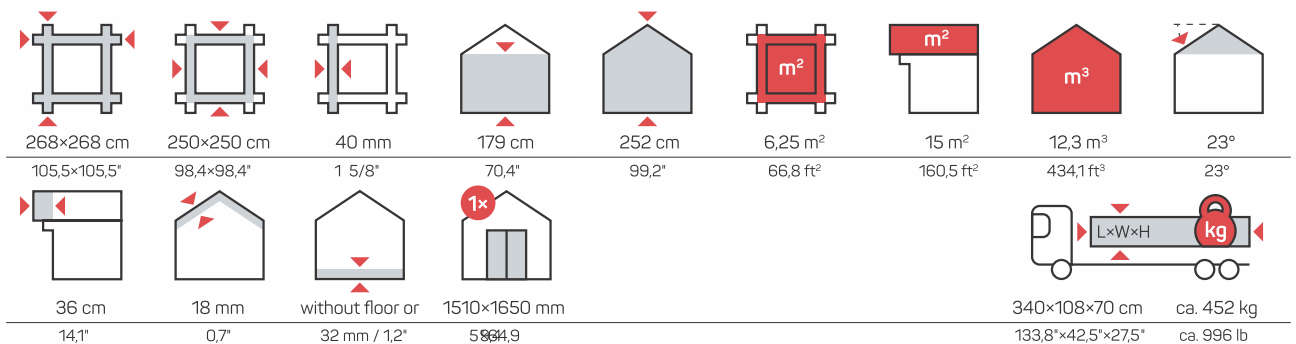

TOBIAS 6 m²

Art 101006