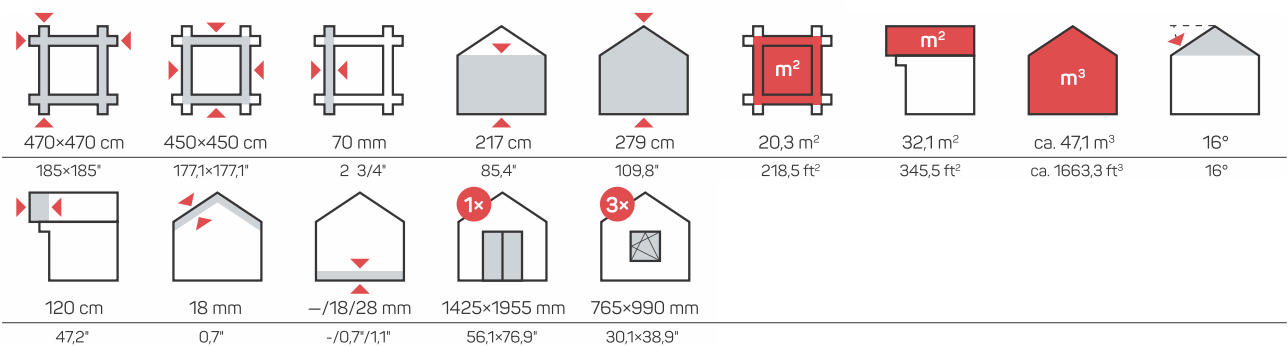

SAUERLAND D

Art 111751