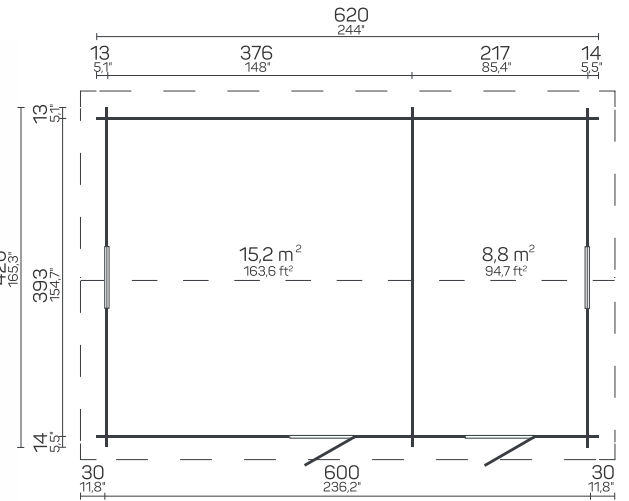

SANNA

Art 111963

Duplo staklo