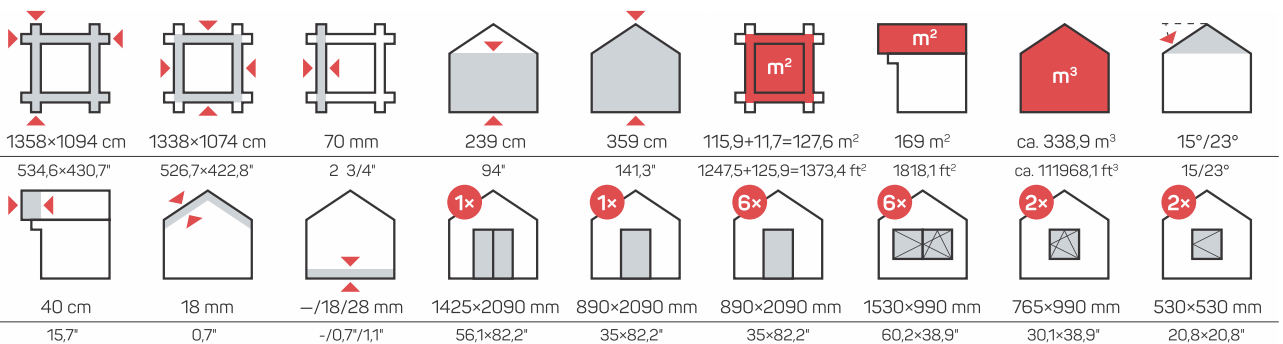

FINLANDIA

Art 111717