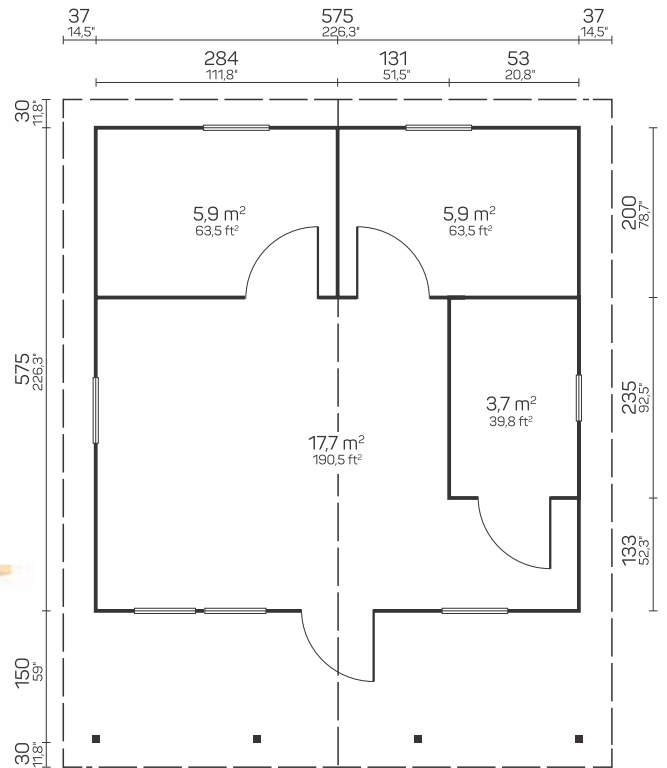

# PADOVA

Art 111197

595×595 cm 234,2×234,2"	575×575 cm 226,3×226,3"	70 mm 2 3/4"	228 cm 89,7"	314 cm 123,6"	33,2+8,6=41,8 m <sup>2</sup> 357,3+92,5+449,9 ft <sup>2</sup>	53,8 m <sup>2</sup> 579 ft <sup>2</sup>	ca. 85,3 m <sup>3</sup> ca. 3012,3 ft <sup>3</sup>	17°
150 cm 59"	18 mm 0,7"	-/18/28 mm -/0,7"/1,1"	840×1955 mm 33,1×76,9"	840×1955 mm 33,1×76,9"	1530×990 mm 60,2×38,9"	765×990 mm 30,1×38,9"	530×530 mm 20,8×20,8"	