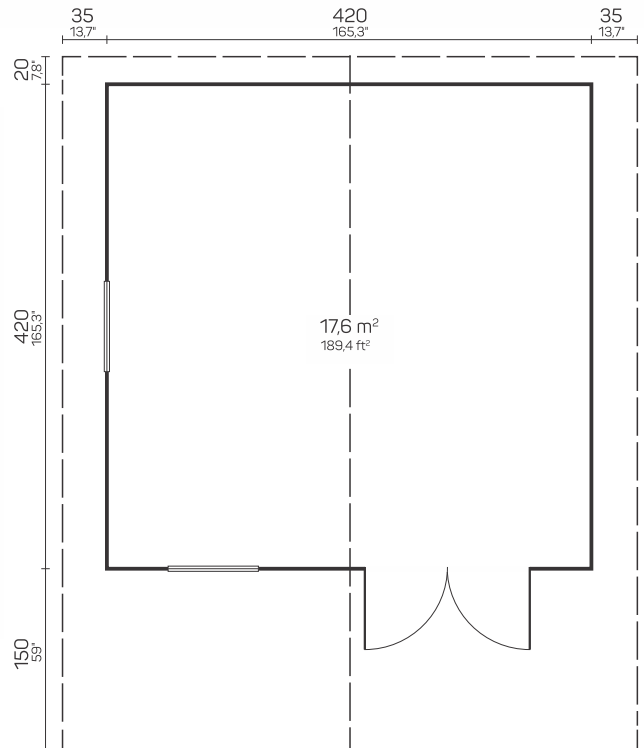

# GOTLAND A

Art 111738

440×440 cm 173,2×173,2'	420×420 cm 165,3×165,3'	70 mm 2 3/4"	217 cm 85,4"	279 cm 109,8"	17,6 m <sup>2</sup> 189,4 ft <sup>2</sup>	30,5 m <sup>2</sup> 328,2 ft <sup>2</sup>	ca. 41,7 m <sup>3</sup> ca. 1472,6 ft <sup>3</sup>	17° 17°
150 cm 59"	18 mm 0,7"	-/18/28 mm -/0,7"/1,1"	1425×1955 mm 56,1×76,9"	765×990 mm 30,1×38,9"				