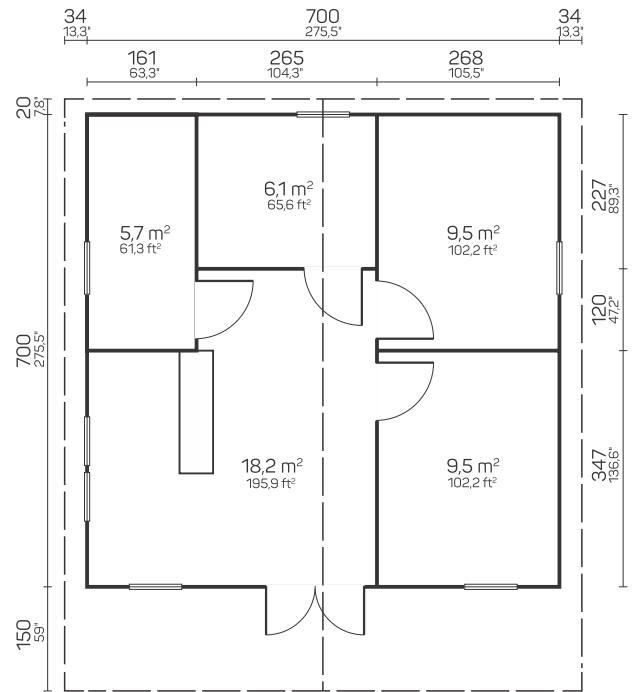

PALMA

Art 111157

720×720 cm	700×700 cm	70 mm	228 cm	302 cm	49 m²	73 m²	ca. 125 m³	12°
283,4×283,4"	275,5×275,5"	2 3/4"	89,7"	118,8"	5274 ft²	785,7 ft²	ca. 4414,3 ft³	12°
150 cm	18 mm	-/18/28 mm	1425×2090 mm	890×2090 mm	1530×990 mm	765×990 mm		
59"	0,7"	-/0,7"/1,1"	56,1×82,2"	35×82,2"	60,2×38,9"	30,1×38,9"		

Premium