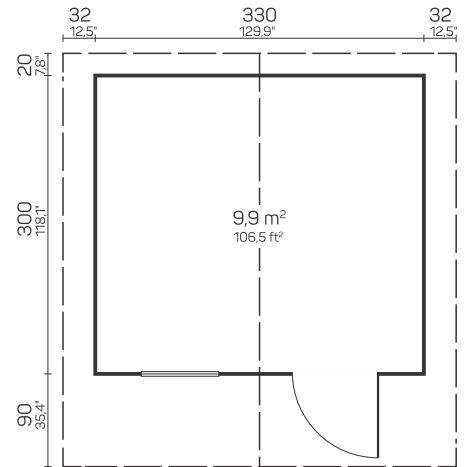

LUGO

Art 122 104.2

350×320 cm	330×300 cm	40 mm	205 cm	245 cm	9,9 m²	16,7 m²	ca. 21,2 m³	14°
137,7×125,9"	129,9×118,1"	1 5/8"	80,7"	96,4"	106,5 ft²	179,7 ft²	ca. 748,6 ft³	14°
90 cm	18+18 mm	840×1955 mm	765×990 mm	L×W×H				
35,4"	0,7"+0,7"	33,1×76,9"	30,1×38,9"	410×108×65 cm ca. 769 kg				
				161,4"×42,5"×25,5" ca. 1695 lb