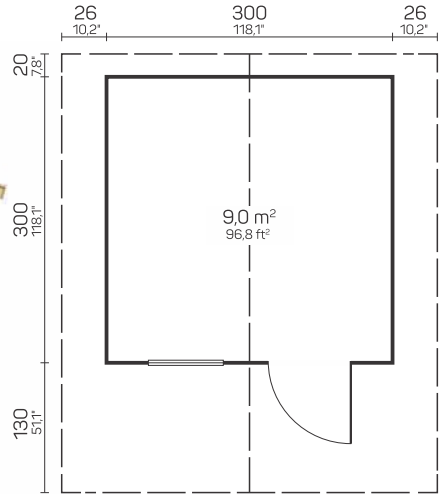

HUELVA

Art 111133