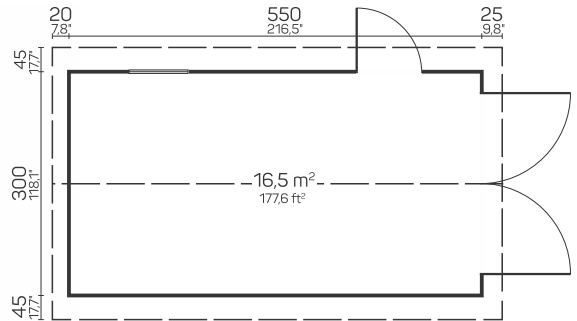

10
packs

GARAŽA A

Art 111055.2

Duplo staklo