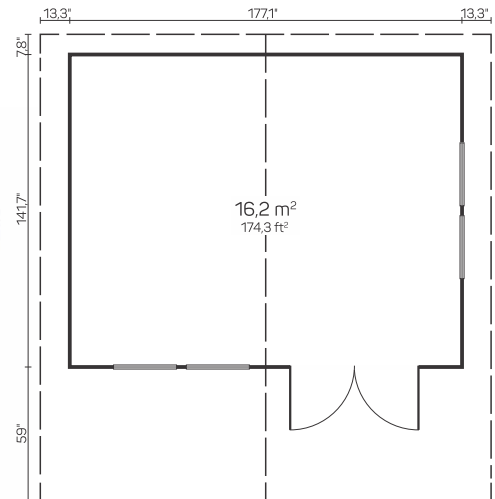

OSLO

Art 111142

Duplo staklo