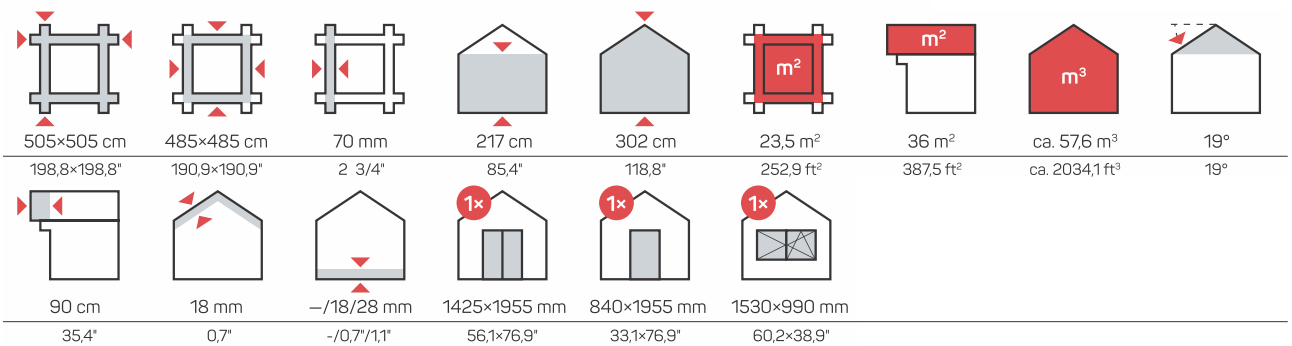

PEDRO F

Art 111903

Duplo staklo