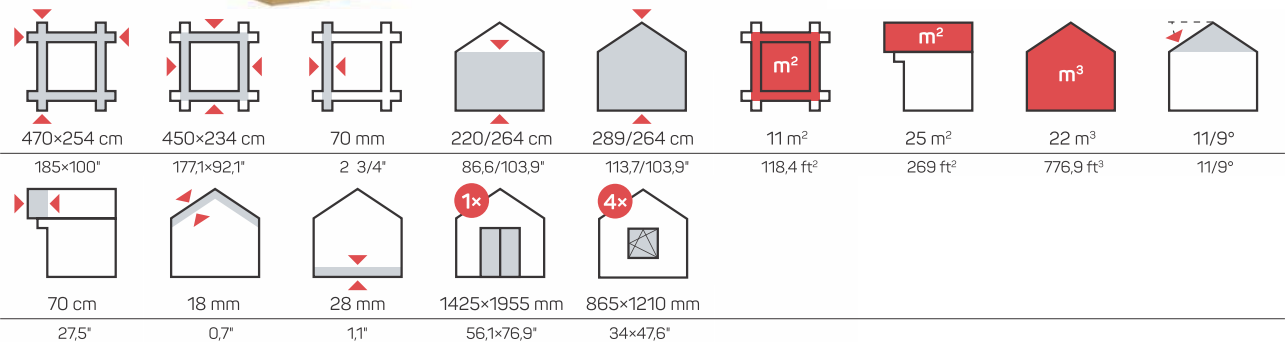

MODERNI KESÄKEITTIÖ

Art 111 999 191015