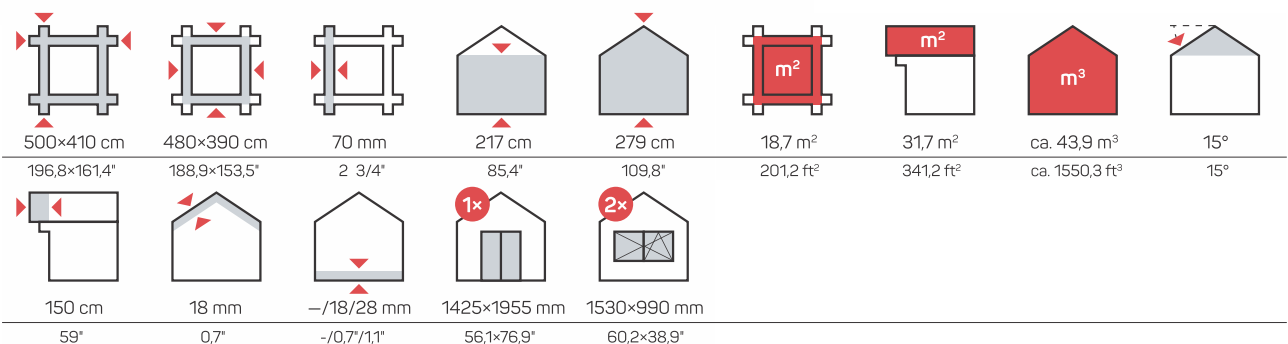

GÖTEBORG B

Art 111736

Duplo staklo