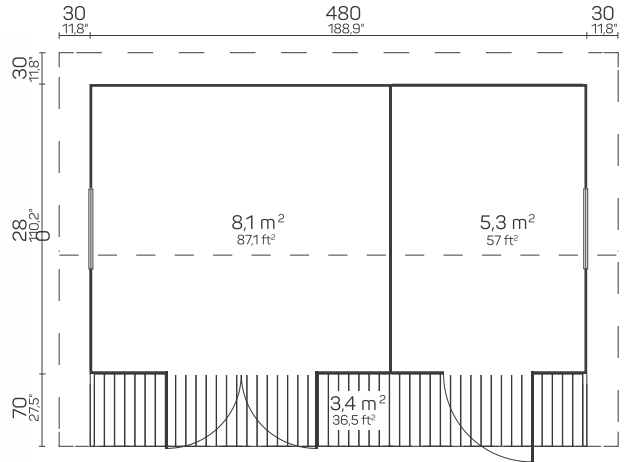

EEVA

Art 111081

GORBEAA

Art 111065