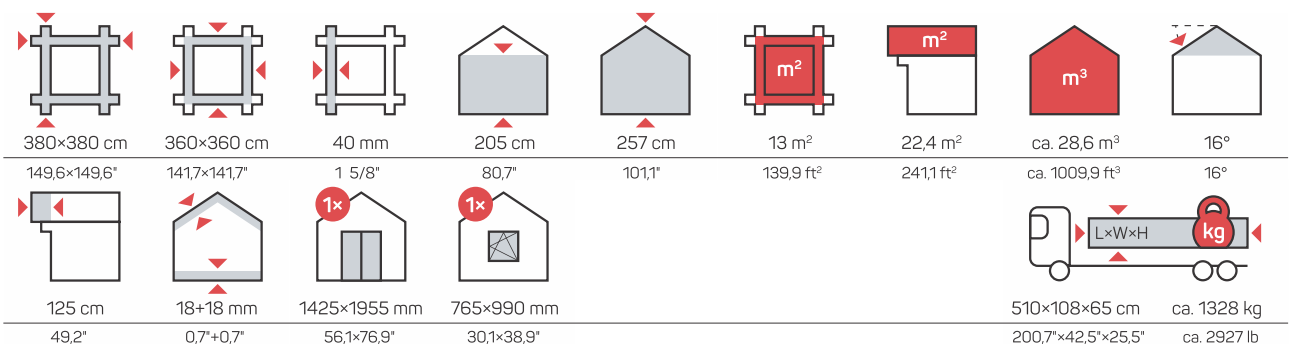

MARI B

Art 122046.2