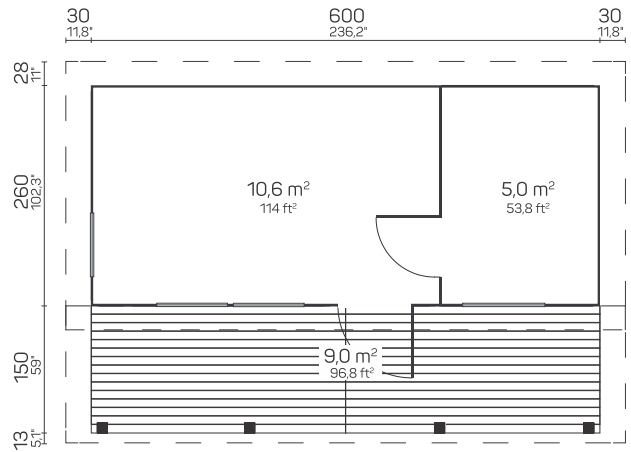

MODERNI PIHASAUNA 26

Art 1111002

620×280 cm	600×260 cm	70 mm	220/264 cm	288/274 cm	16 m²	32 m²	17 m³	10/10°
244×110.2"	236.2×102.3"	2 3/4"	86.6/103.9"	113.3/107.8"	172.2 ft²	344.4 ft²	600.3 ft³	10/10°
								SAUNA ROOM
150 cm	18/28 mm	840×1955 mm	690×1955 mm	865×1210 mm	765×990 mm	965×790 mm	≈3 PERSONS	
59"	0.7"/1.1"	33.1×76.9"	27.1×76.9"	34×47.6"	30.1×38.9"	37.9×31.1"