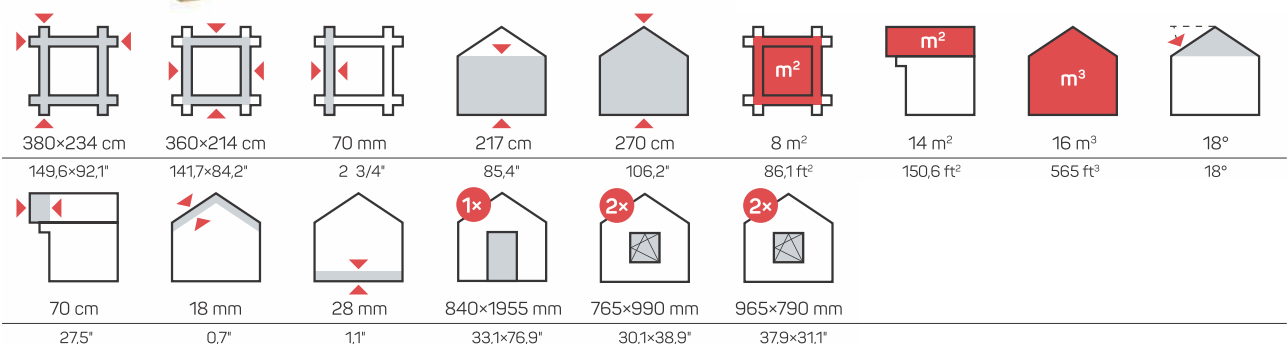

PIHA-AITTA 12

Art 1111 050