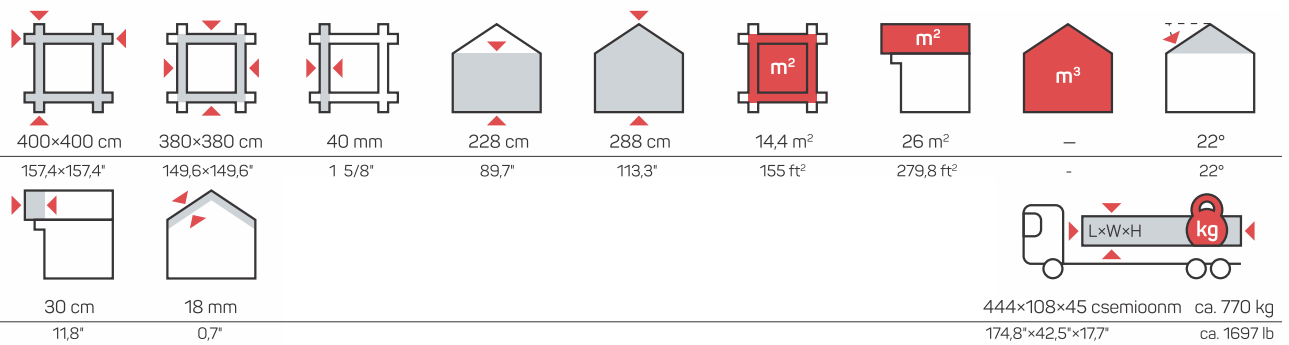

IBIZA

Art 122 405

CATANIA

Art 122 038.2