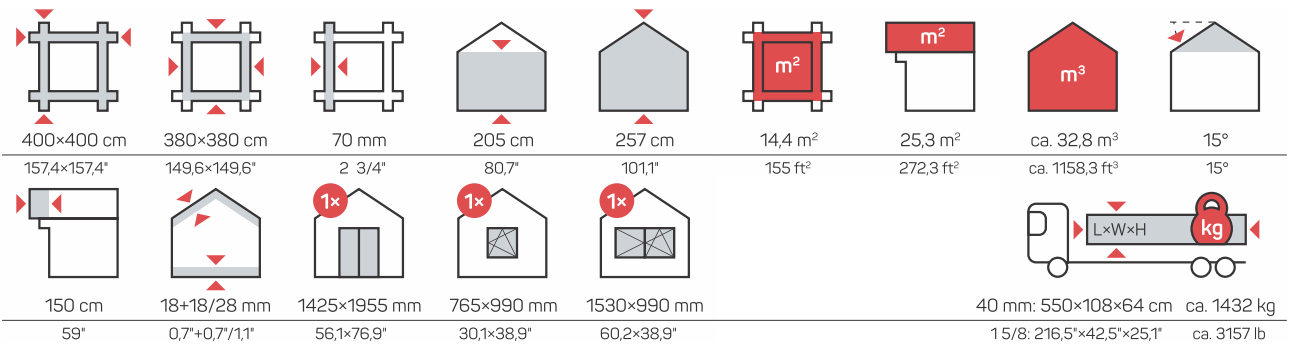

10
packs

ENZO B

Art 111135

Duplo staklo