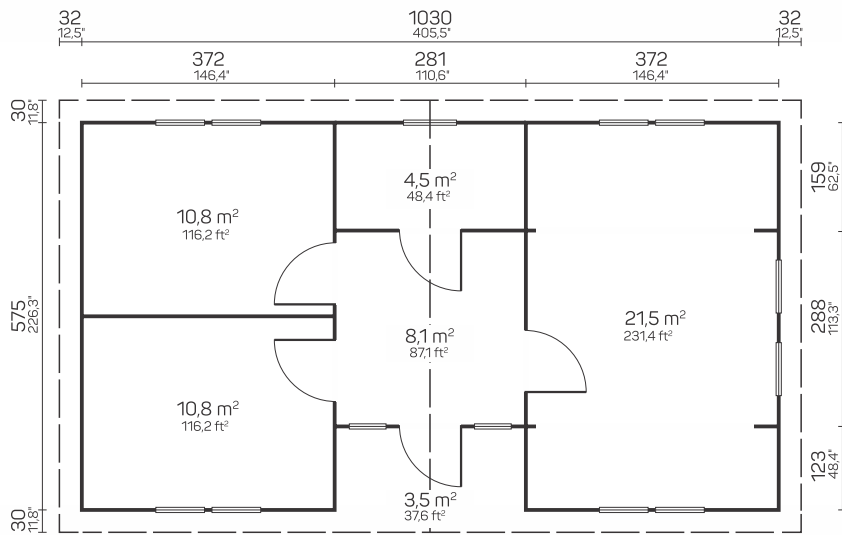

KRISTI

Art 111716

1050×595 cm	1030×575 cm	70 mm	217 cm	325 cm	55,7+3,5=59,2 m²	82 m²	ca. 144 m³	12°
413,3×234,2"	405,5×226,3"	2 3/4"	85,4"	127,9"	599,5+37,6=637,2 ft²	882,6 ft²	ca. 5085,3 ft³	12°
30 cm	18 mm	-/18/28 mm	890×2090 mm	890×2090 mm	1530×990 mm	765×990 mm	530×530 mm	
11,8"	0,7"	-/0,7"/1,1"	35×82,2"	35×82,2"	60,2×38,9"	30,1×38,9"	20,8×20,8"