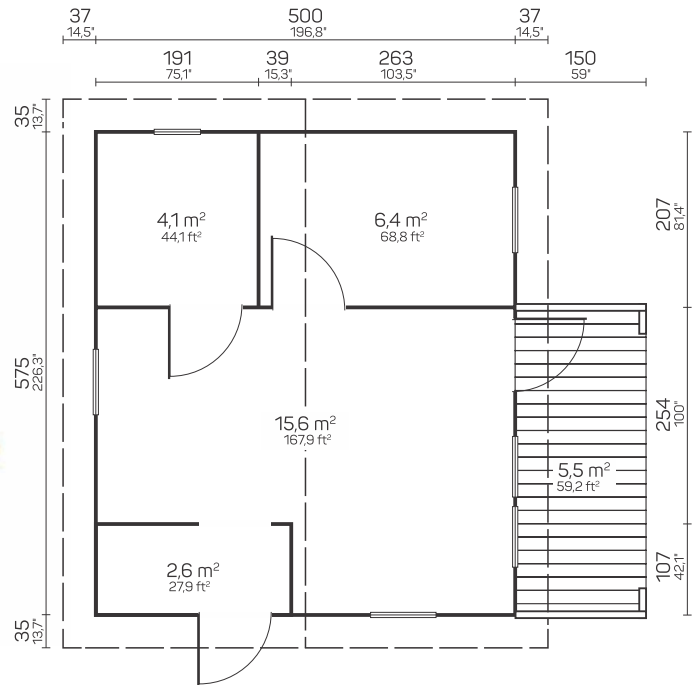

TORINO

Art 111192

520×595 cm 204,7×234,2"	500×575 cm 196,8×226,3"	70 mm 2 3/4"	222 cm 87,4"	296 cm 116,5"	28,7+5,5=34,2 m² 308,9+59,2=368,1 ft²	39,1 m² 420,8 ft²	ca. 71,2 m³ ca. 2514,4 ft³	17°	17°
30 cm 11,8"	18 mm 0,7"	-/18/28 mm -/0,7"/1,1"	840×1955 mm 33,1×76,9"	840×1955 mm 33,1×76,9"	1530×990 mm 60,2×38,9"	765×990 mm 30,1×38,9"	530×530 mm 20,8×20,8"