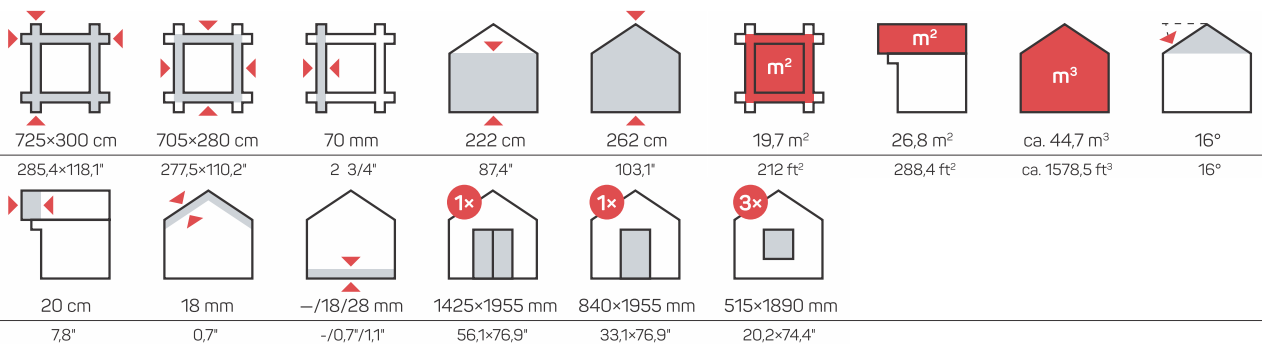

LEON A

Art 111154

Premium