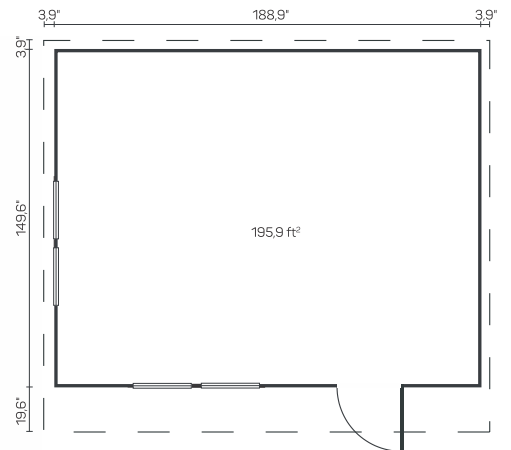

DANIEL

Art 122 032.20

500×400 cm	480×380 cm	40 mm	211/245 cm	254 cm	18 m²	23 m²	40 m³	5°
196,8×157,4"	188,9×149,6"	1 5/8"	83/96,4"	100"	193,7 ft²	247,5 ft²	1412,5 ft³	5°
50 cm	18+18 mm	1x	2x	840×1955 mm	515×108×79 cm			ca. 1400 kg
19,6"	0,7"+0,7"	33,1×76,9"	57,9×38,9"		202,7"×42,5"×31,1"			ca. 3086 lb