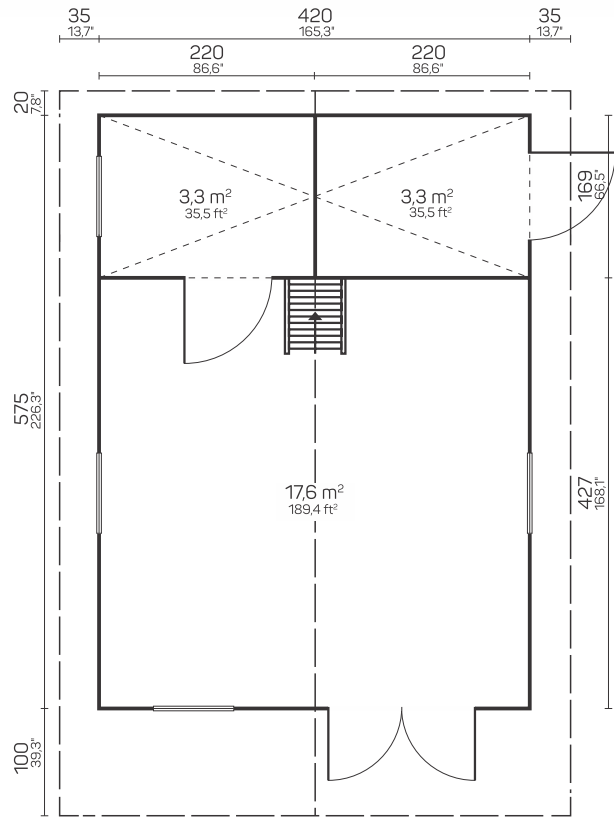

GOTLAND C

Art 111740

440×595 cm 173,2×234,2"	420×575 cm 165,3×226,3"	70 mm 2 3/4"	285 cm 112,2"	371 cm 146"	30,7 m² 330,4 ft²	37,1 m² 399,3 ft²	ca. 75,7 m³ ca. 2673,3 ft³	22°
100 cm 39,3"	18 mm 0,7"	-/18/28 mm -/0,7"/1,1"	1425×1955 mm 56,1×76,9"	840×1955 mm 33,1×76,9"	840×1955 mm 33,1×76,9"	765×990 mm 30,1×38,9"	530×530 mm 20,8×20,8"	115 cm 45,2"

Premium