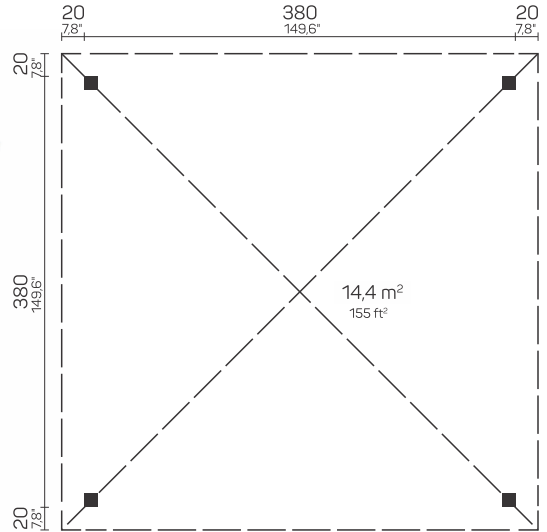

LANZAROTE

Art 122 396

400×400 cm	—	40 mm	269 cm	340 cm	14,4 m²	26 m²	—	22°
157,4×157,4"	-	1 5/8"	105,9"	133,8"	155 ft²	279,8 ft²	-	22°
20 cm	18 mm						425×108×30 cm	ca. 460 kg
7,8"	0,7"						167,3"×42,5"×11,8"	ca. 1014 lb