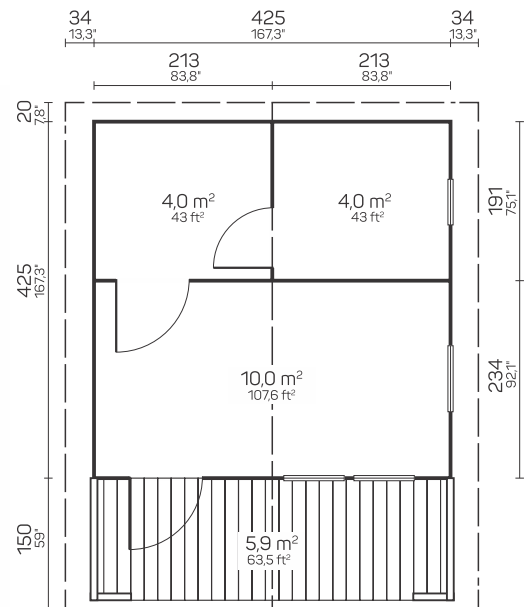

445×445 cm	425×425 cm	70 mm	217 cm	268 cm	23,9 m²	30,0 m²	ca. 41,5 m³	14°
175,1×175,1"	167,3×167,3"	2 3/4"	85,4"	105,5"	257,2 ft²	322,9 ft²	ca. 1465,5 ft³	14°
150 cm	18+ -/28 mm	840×1955 mm	840×1955 mm	690×1955 mm	1530×990 mm	765×990 mm	530×530 mm	SAUNA ROOM
59"	0,7" +/- 1,1"	33,1×76,9"	33,1×76,9"	27,1×76,9"	60,2×38,9"	30,1×38,9"	20,8×20,8"	≈3 PERSONS