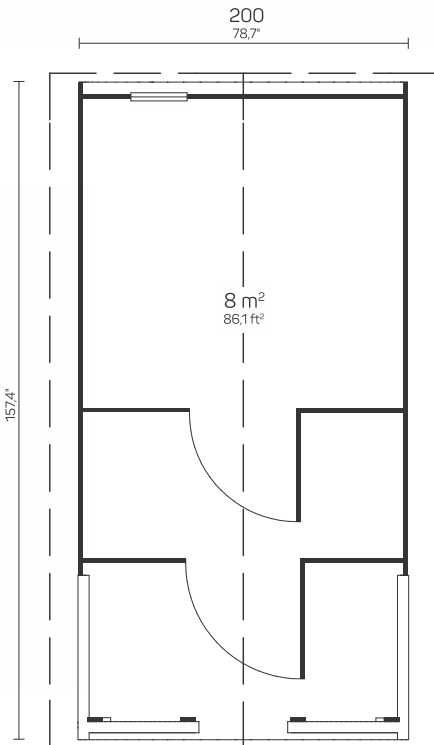

BAČVASTA SAUNA

LAHTI

Art 111 2000

DOSTUPNO
SASTAVLJENO
ILI U
PAKIRANJU

MOGUĆNOST NARUĐBE BEZ KLUPA I
KORISTITI KAO KAMP KUĆICU!

200×400 cm	-	40 mm	Ø 200 cm	224 cm	8 m²	10,5 m²	7,9 m³	23°
78,7×157,4"	-	1 5/8"	Ø 78,7"	88,1"	86,1 ft²	113 ft²	278,9 ft³	23°
112 cm	18/21 mm	690×1660 mm	690×1660 mm	400×400 mm	SAUNA ROOM			
44"	0,7"/0,8"	271×65,3"	271×65,3"	15,7×15,7"	≈4-6 PERSONS