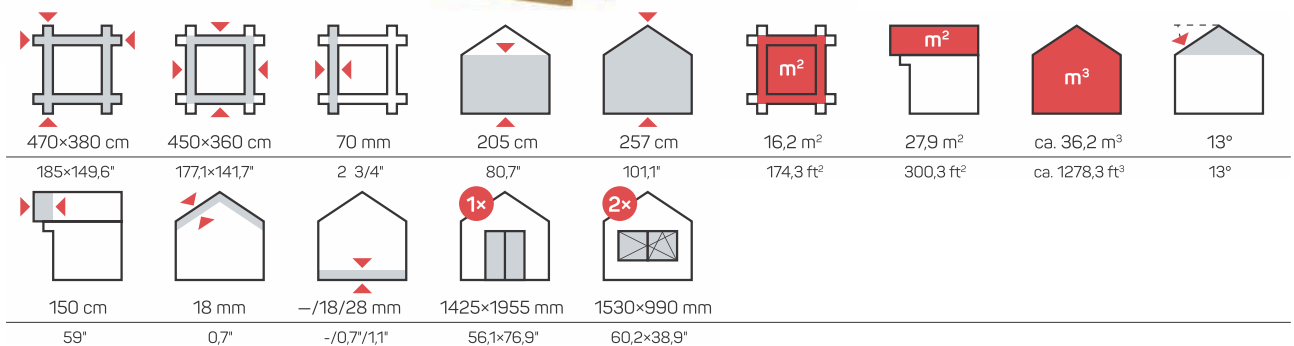

OSLO

Art 111142

Duplo staklo