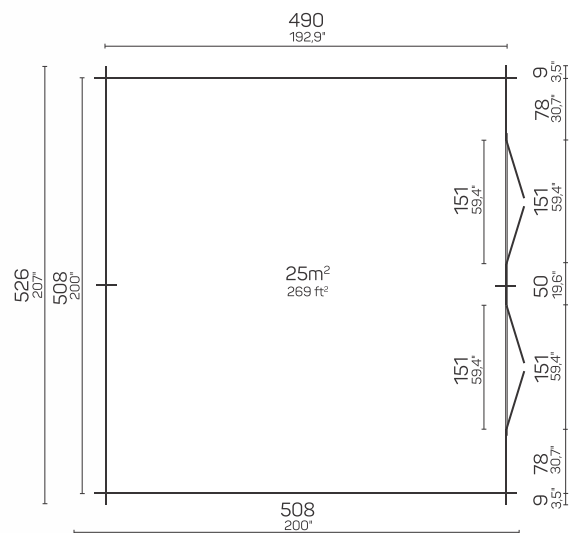

TOBIAS 25 m²

Art 101010