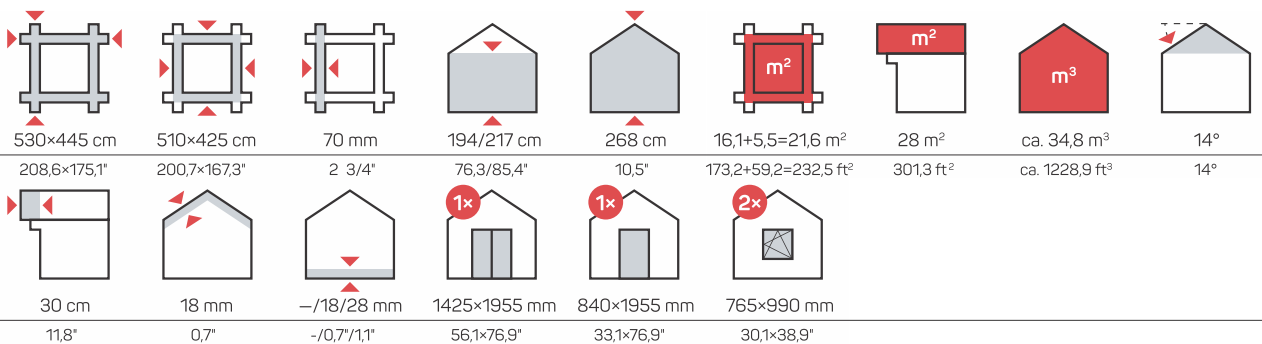

HELSINKI

Art 111752

Premium