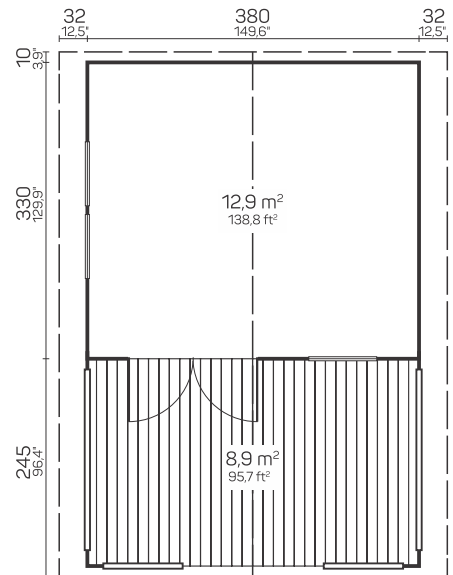

MONTANA

Art 122 400.2

400×595 cm	380×575 cm	40 mm	217 cm	268 cm	12,9+8,9 m²	27,4 m³	15°
157,4×234,2"	149,6×226,3"	1 5/8"	85,4"	105,5"	138,8+95,7 ft²	294,9 ft³	15°
245 cm	18+18+21 mm	1425×1955 mm	765×990 mm	1530×990 mm	L×W×H		
96,4"	0,7"+0,7"+0,8"	56,1×76,9"	30,1×38,9"	60,2×38,9"	ca. 1273 kg		
					235"×42,5"×25,9"		
					ca. 2806 lb