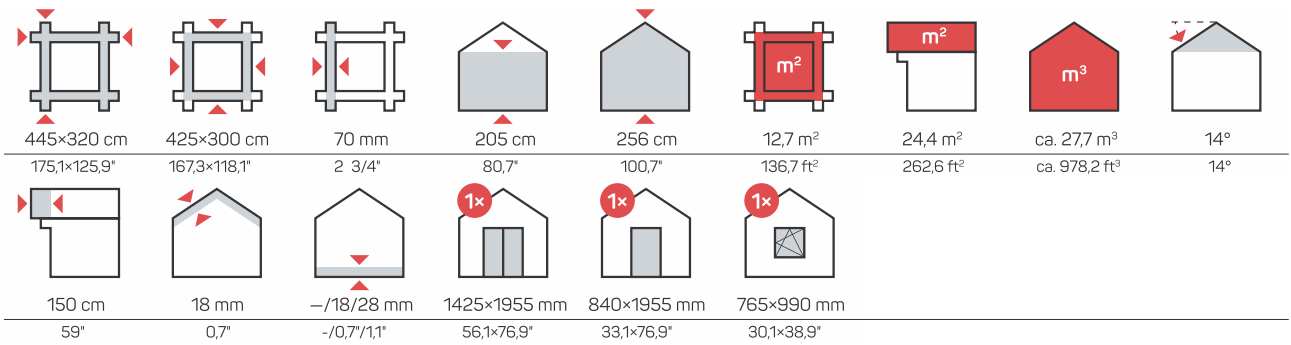

PEDRO C

Art 111900