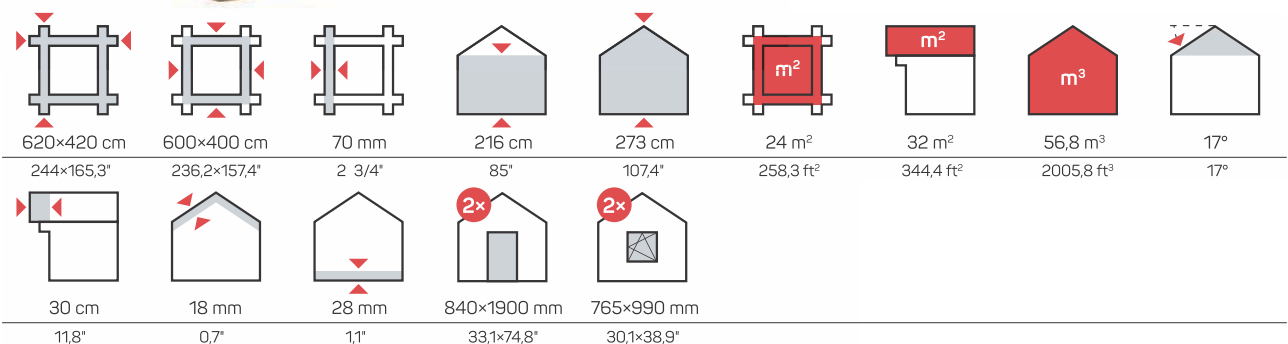

MIKKO

Art 111961

Duplo staklo