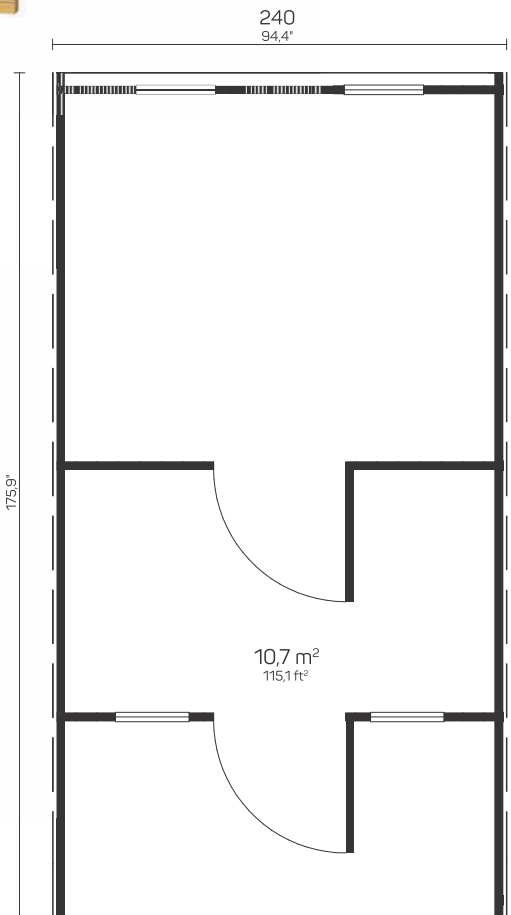

TURKU

Art 1112007

DOSTUPNO
SASTAVLJENO
ILI U
PAKIRANJU

MOGUĆNOST NARUĐBE BEZ KLUPA I
KORISTITI KAO KAMP KUĆICU !

240x447 cm	-	40 mm	Ø 240 cm	248 cm	10,7 m²	17,7 m²	14,5 m³	-	-
94,4x175,9"	-	1 5/8"	Ø 94,4"	97,6"	115,1 ft²	190,5 ft²	511,8 ft³	-	-
104 cm	28 mm	1x	1x	2x	2x	SAUNA ROOM			
40,9"	1,1"	27,1x72,2"	27,1x75,3"	16,1x36"	15,3x18,9"	≈4 PERSONS