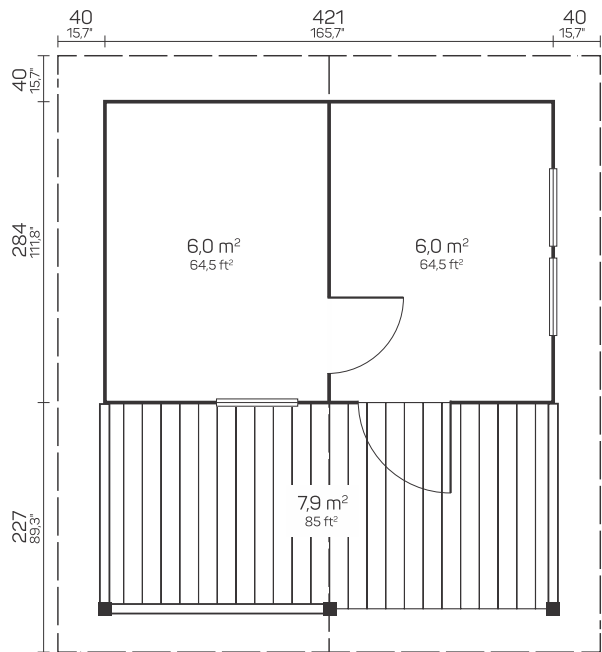

TERVO

Art 111435

441×491 cm 173,6×193,3'	421×471 cm 165,7×185,4'	70 mm 2 3/4"	234 cm 92,1'	290 cm 114,1'	20 m² 215,2 ft²	29,2 m² 314,3 ft²	28 m³ 988,8 ft³	17° 17°
227 cm 89,3'	18+ -/28 mm 0,7+ -/1,1"	840×1955 mm 33,1×76,9"	690×1955 mm 27,1×76,9"	1530×990 mm 60,2×38,9"	765×990 mm 30,1×38,9"	SAUNA ROOM ≈3 PERSONS		

Sauna