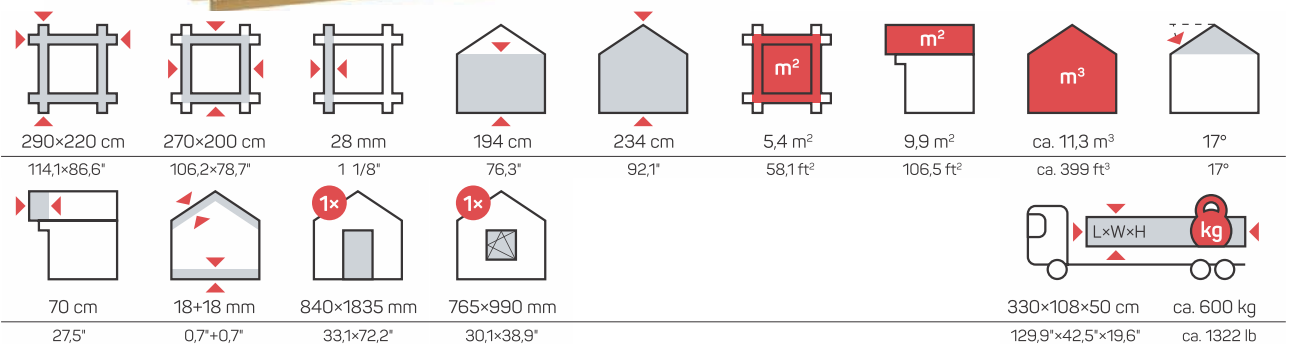

TRONDHEIM

Art 122 206