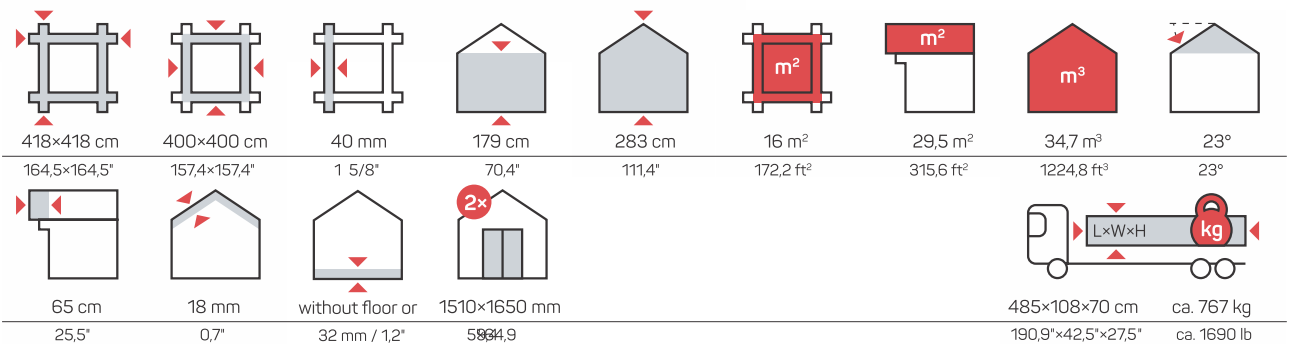

DAISY 16 m²

Art 101003