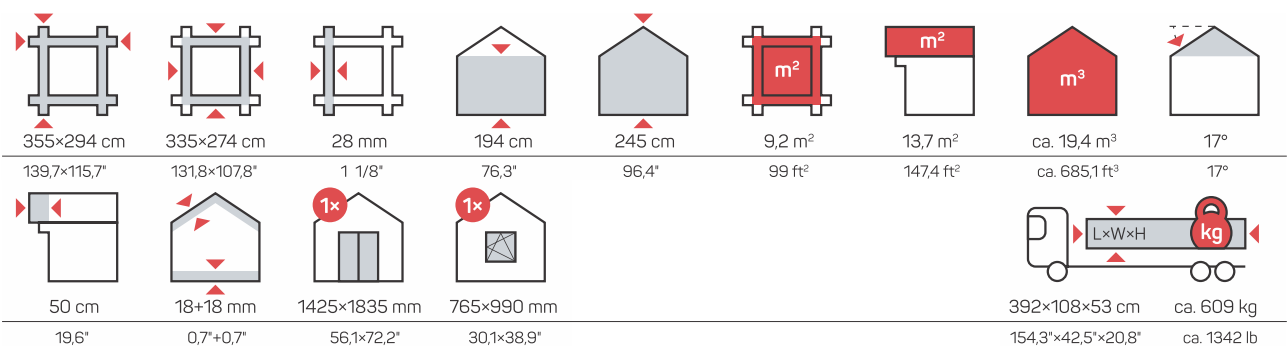

ALABAMA

Art 122 081