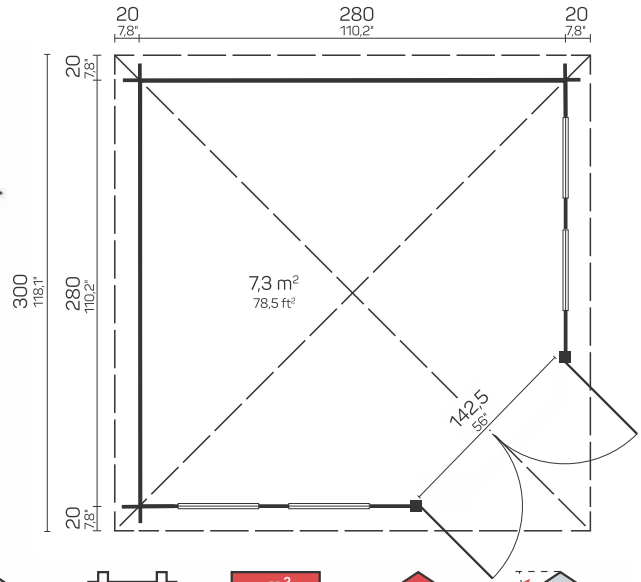

# SELLA

Art 122 026.23

Duplo staklo

595×595 cm 234,2×234,2"	581×581 cm 228,7×228,7"	28 mm 1 1/8"	217 cm 85,4"	277 cm 109"	33,8 m <sup>2</sup> 361,6 ft <sup>2</sup>	41,8 m <sup>2</sup> 447,2 ft <sup>2</sup>	81,7 m <sup>3</sup> 2884 ft <sup>3</sup>	12° 12°
57 cm 22,4"	18+18 mm 0,7'+0,7"	840×1955 mm 33,1×76,9"	690×1955 mm 27,1×76,9"	765×990 mm 30,1×38,9"	530×530 mm 20,8×20,8"			

# VICTORIA B

Art 122 058.2

300×300 cm	280×280 cm	40 mm	221 cm	283 cm	7,3 m <sup>2</sup>	11,2 m <sup>2</sup>	ca. 17,1 m <sup>3</sup>	22°
118,1×118,1"	110,2×110,2"	1 5/8"	87"	111,4"	78,5 ft <sup>2</sup>	120,5 ft <sup>2</sup>	ca. 603,8 ft <sup>3</sup>	22°
20 cm	18+18 mm	1425×1900 mm	865×1210 mm	L×W×H		kg		
7,8"	0,7"+0,7"	56,1×74,8"	34×47,6"	325×108×61/69 cm		ca. 725/798 kg		
				127,9×42,5×24/27,1"		ca. 1598/1759 lb		

# VICTORIA C

Art 122 413.2

400×400 cm	380×380 cm	40 mm	217 cm	288 cm	13,9 m <sup>2</sup> 1	9,6 m <sup>2</sup>	ca. 32,3 m <sup>3</sup>	22°
157,4×157,4"	149,6×149,6"	1 5/8"	85,4"	113,3"	149,6 ft <sup>2</sup>	210,9 ft <sup>2</sup>	ca. 1140,6 ft <sup>3</sup>	22°
20 cm	18+18 mm	1425×1900 mm	1530×1560 mm	L×W×H		kg		
7,8"	0,7"+0,7"	56,1×74,8"	60,2×61,4"	425×108×71 cm		ca. 1172 kg		
				167,3×42,5×27,9"		ca. 2583 lb		

# VICTORIA D

Art 122 140.23

300×300 cm	280×280 cm	40 mm	221 cm	283 cm	7,3 m <sup>2</sup>	11,2 m <sup>2</sup>	ca. 17,1 m <sup>3</sup>	22°
118,1×118,1"	110,2×110,2"	1 5/8"	87"	111,4"	78,5 ft <sup>2</sup>	120,5 ft <sup>2</sup>	ca. 603,8 ft <sup>3</sup>	22°
20 cm	18+18 mm	1425×1900 mm	515×1890 mm			330×108×69 cm		ca. 820 kg
7,8"	0,7"+0,7"	56,1×74,8"	20,2×74,7"			129,9"×42,5"×27,1"		ca. 1807 lb