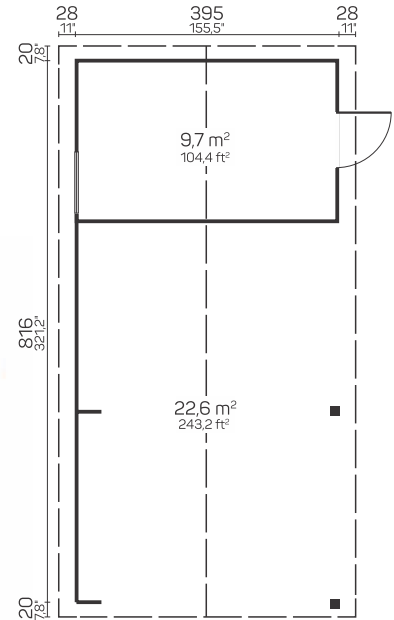

15
packs

GARAŽA RAUMA

Art 111 105.2 / 111 759

Duplo staklo