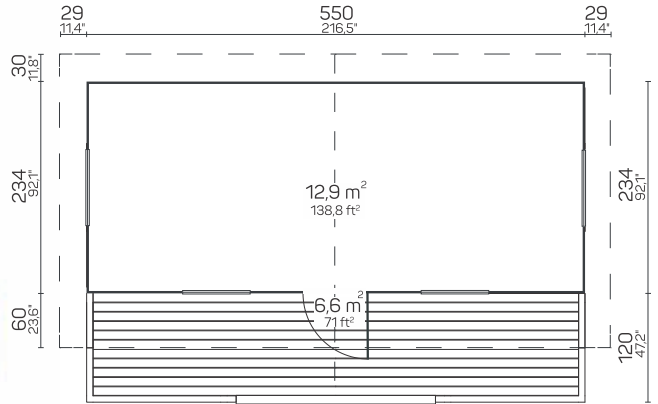

PIHA-AITTA 19

Art 1111053

PIHA-AITTA 25

Art 1111054