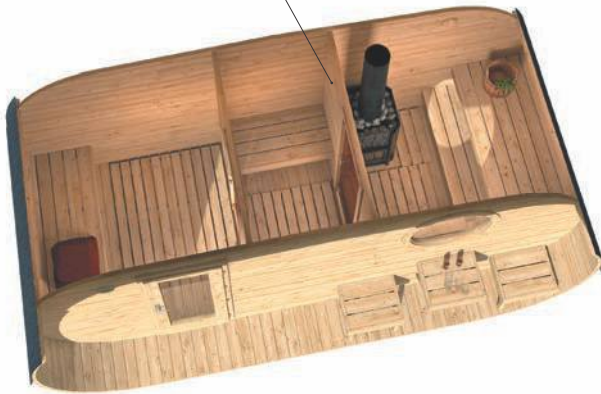

MOGUĆNOST NARUĐŽBE BEZ KLUPA I
KORISTITI KAO KAMP KUĆICU !

500×235 cm 196,8×92,5"	-	40 mm 1 5/8"	219 cm 86,2"	233 cm 91,7"	11,8 m² 127 ft²	15 m² 161,4 ft²	16,4 m³ 579,1 ft³	3° 3°
47 cm 18,5"	28 mm 1,1"	690×1835 mm 27,1×72,2"	690×1955 mm 27,1×76,9"	Ø 700 mm 27,5"	SAUNA ROOM ≈3-4 PERSONS