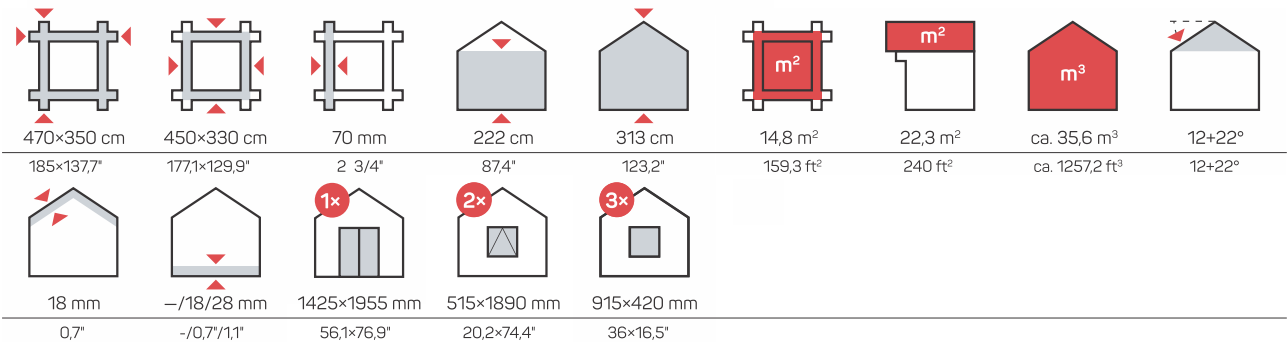

LANGEOOG B

Art 111428