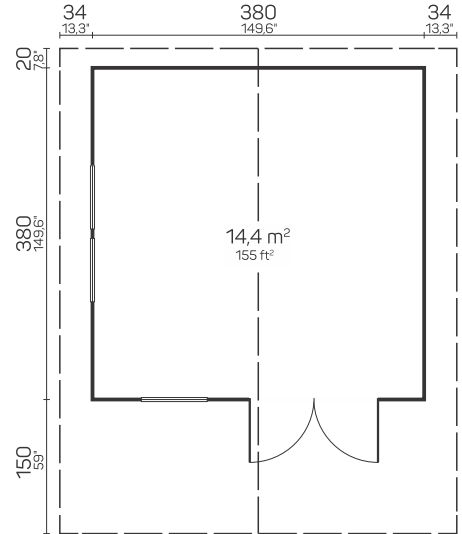

ENZO B

Art 122 088.2

Duplo staklo