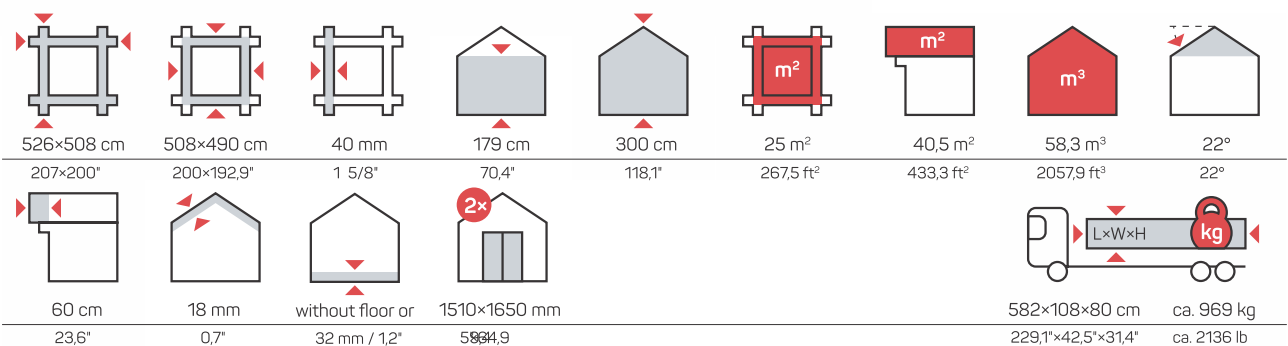

TOBIAS 25 m²

Art 101010