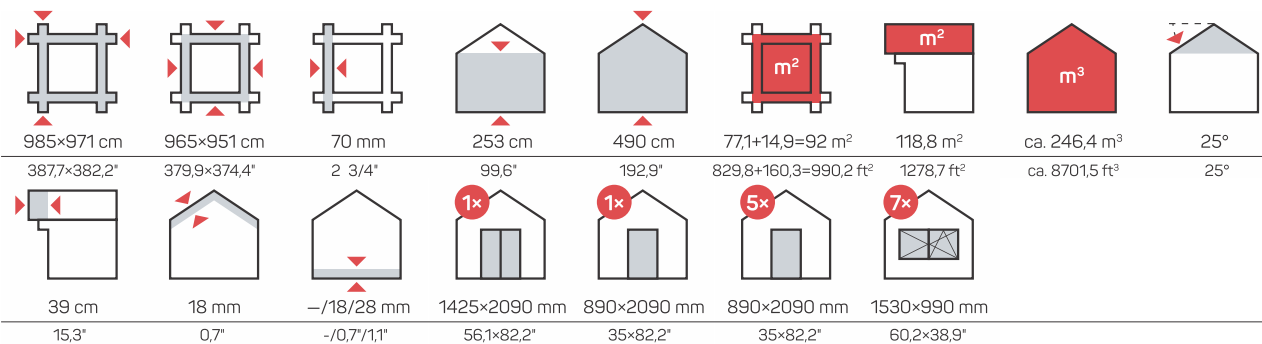

VIGO

Art 111727