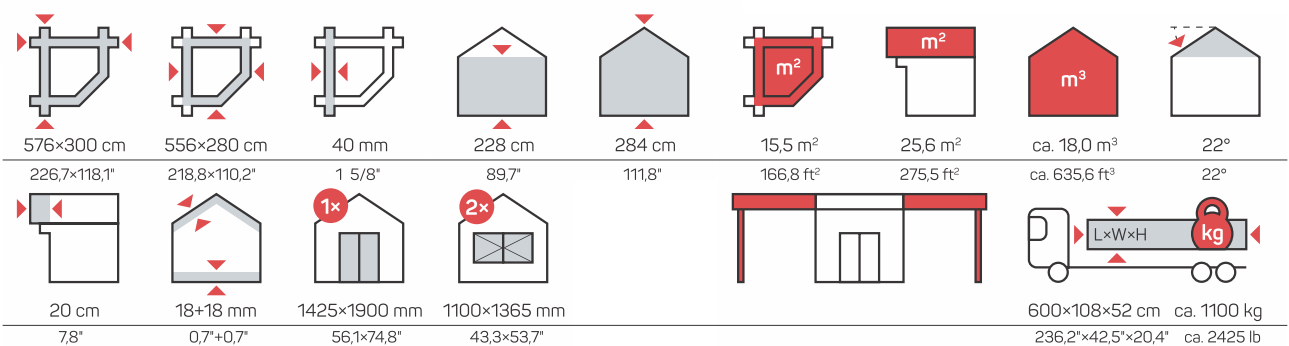

IBIZA

Art 122 405

CATANIA

Art 122 038.2