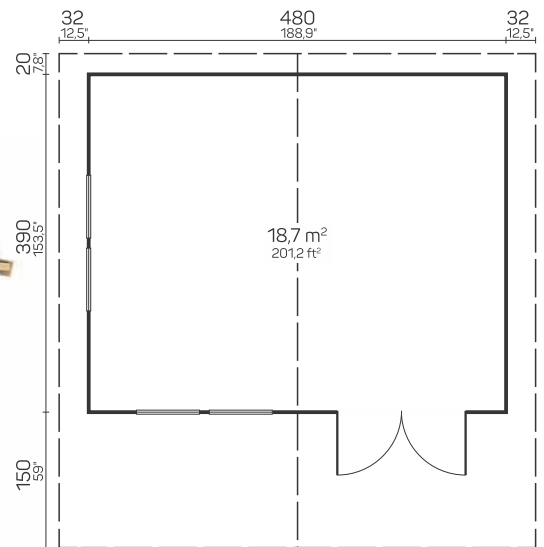

GÖTEBORG B

Art 111736

Duplo staklo