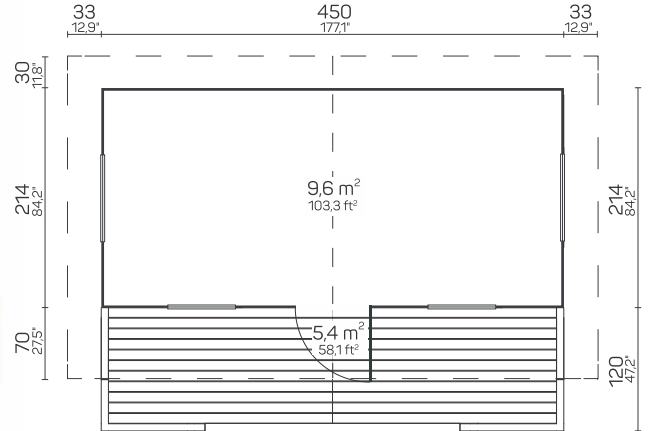

PIHA-AITTA 15

Art 1111051