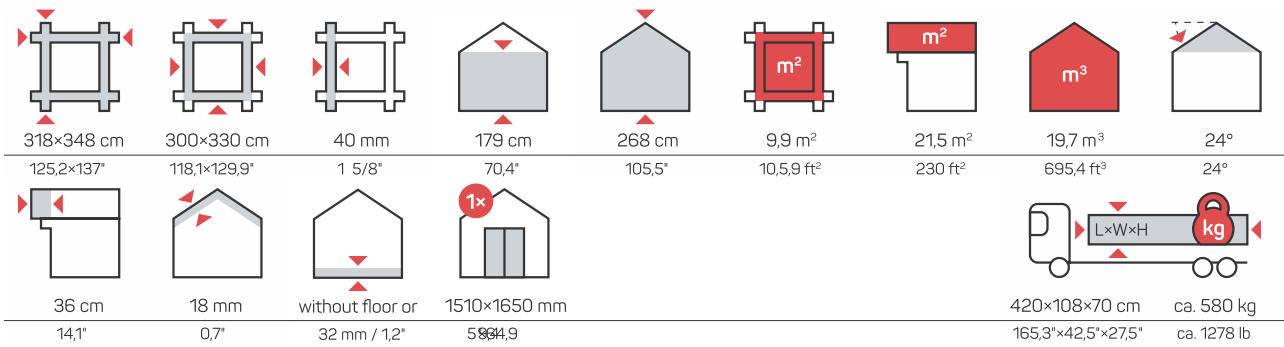

TOBIAS 10 m²

Art 101007