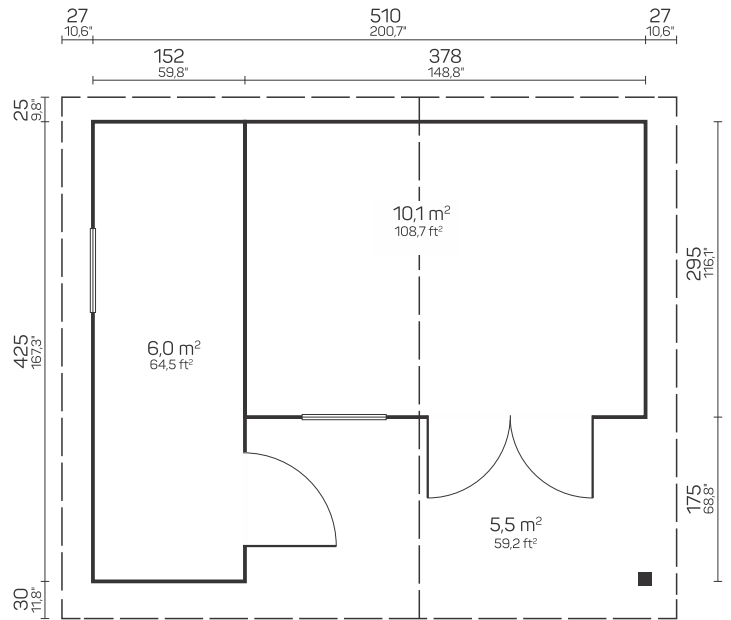

HELSINKI

Art 111752

Premium