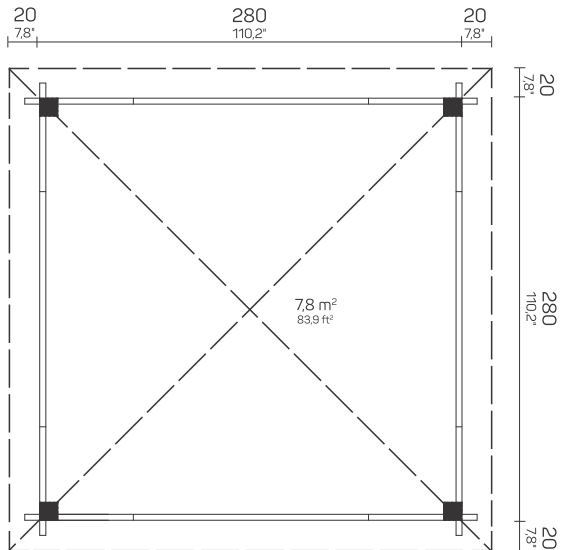

# SANDRA B

Art 122 053.2

320×320 cm 125,9×125,9"	300×300 cm 118,1×118,1"	40 mm 1 5/8"	205 cm 80,7"	245 cm 96,4"	9 m <sup>2</sup> 96,8 ft <sup>2</sup>	18 m <sup>2</sup> 193,7 ft <sup>2</sup>	ca. 19,2 m <sup>3</sup> ca. 678 ft <sup>3</sup>	15°
130 cm 51,1"	18+18 mm 0,7+0,7"	1425×1955 mm 56,1×76,9"	765×990 mm 30,1×38,9"	450×108×56 cm 177,1"×42,5"×22"		ca. 1172 kg ca. 2583 lb		

# CAMILLA B

Art 122 048.2

380×380 cm 149,6×149,6"	360×360 cm 141,7×141,7"	40 mm 1 5/8"	205 cm 80,7"	257 cm 101,1"	13 m <sup>2</sup> 139,9 ft <sup>2</sup>	22,2 m <sup>2</sup> 238,9 ft <sup>2</sup>	ca. 28,6 m <sup>3</sup> ca. 1009,9 ft <sup>3</sup>	16°
125 cm 49,2"	18+18 mm 0,7+0,7"	1425×1955 mm 56,1×76,9"	340×1890 mm 13,3×74,4"	505×108×66 cm 198,8"×42,5"×25,9"		ca. 1328 kg ca. 2927 lb		

# LANZAROTE

Art 122 396

400×400 cm	—	40 mm	269 cm	340 cm	14,4 m <sup>2</sup>	26 m <sup>2</sup>	—	22°
157,4×157,4"	-	1 5/8"	105,9"	133,8"	155 ft <sup>2</sup>	279,8 ft <sup>2</sup>	-	22°
20 cm	18 mm						425×108×30 cm	ca. 460 kg
7,8"	0,7"						167,3"×42,5"×11,8"	ca. 1014 lb

# CABRERA

Art 122 395

300×300 cm	280×280 cm	40 mm	267 cm	329 cm	7,8 m <sup>2</sup>	16,1 m <sup>2</sup>	—	22°
118,1×118,1"	110,2×110,2"	1 5/8"	105,1"	129,5"	83,9 ft <sup>2</sup>	173,2 ft <sup>2</sup>	-	22°
20 cm	18 mm						325×108×29 cm	300 kg
7,8"	0,7"						127,9"×11,4"×11,8"	661 lb