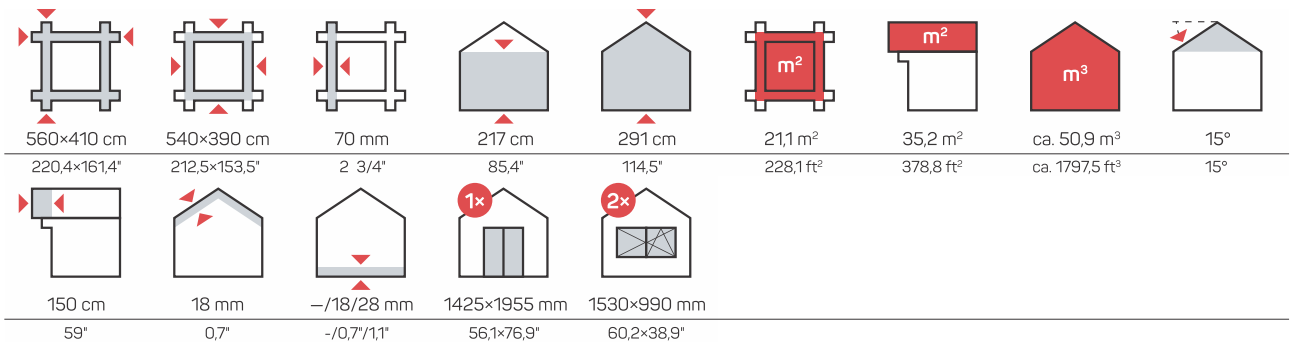

13
packs

GÖTEBORG C

Art 111737

Duplo staklo