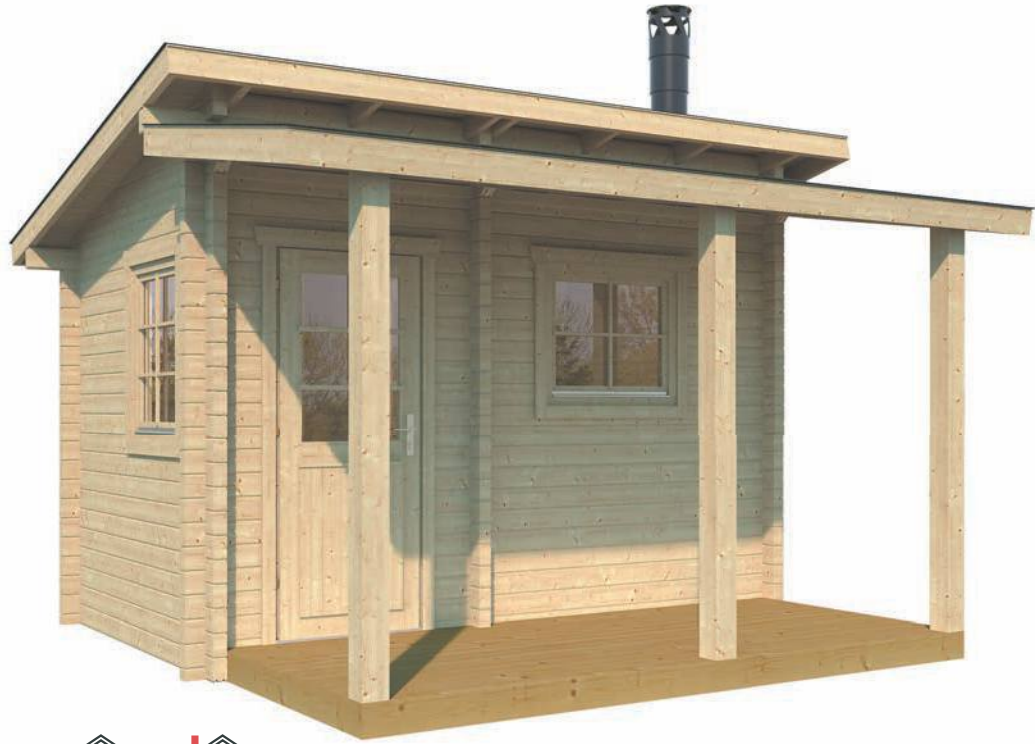

MODERNI PIHASAUNA 12

Art 1111005

380×234 cm 149,6×92,1"	360×214 cm 141,7×84,2"	70 mm 2 3/4"	220/264 cm 86,6/103,9"	291/277 cm 114,5/109"	8 m² 86,1 ft²	19 m² 204,5 ft²	30 m³ 1059,4 ft³	12/10° 12/10°
							SAUNA ROOM ≈3 PERSONS	
150 cm 59"	18/28 mm 0,7"/1,1"	840×1955 mm 33,1×76,9"	690×1955 mm 27,1×76,9"	765×990 mm 30,1×38,9"	965×790 mm 37,9×31,1"