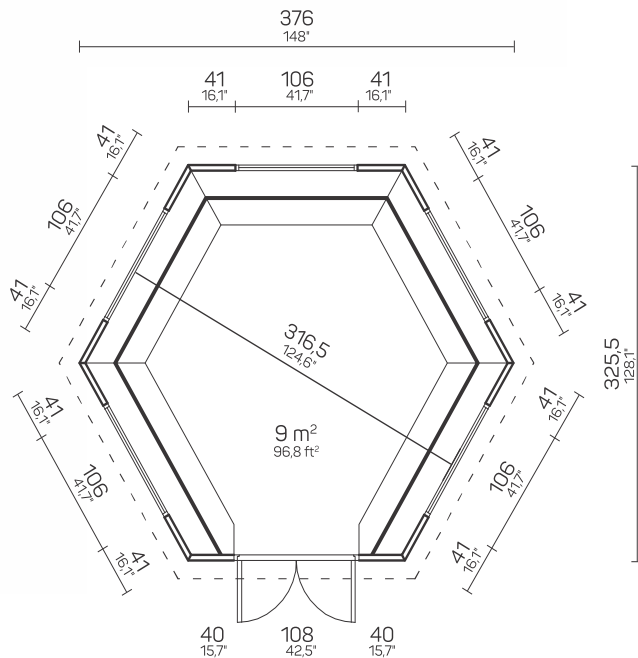

ALBA

Art 116 002

325,5×376 cm 128,1' 148'	316,5×367 cm 124,6'	44 mm 1 3/4"	200 cm 78,7"	320 cm 125,9"	9 m² 96,8 ft²	35 cm 13,7"	27 m³ 953,4 ft³	38° 38°
18+28 mm 0,7+1,1" Slatted floor elements	1080×1700 mm 42,5×66,9"	890×1060 mm 35×41,7"	890×1060 mm 35×41,7"	240×120×240 cm 94,4×47,2×94,4"				1200 kg 2645 lb

Grill kućice