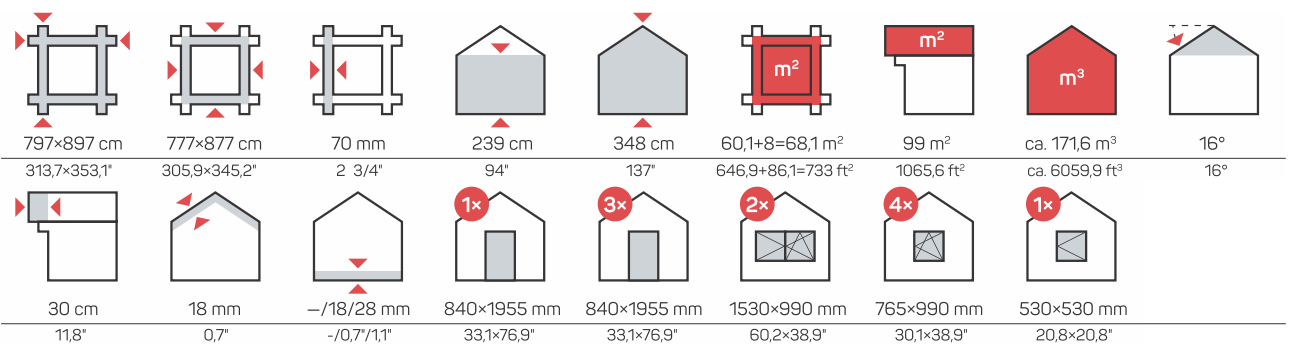

RIGA

Art 111713