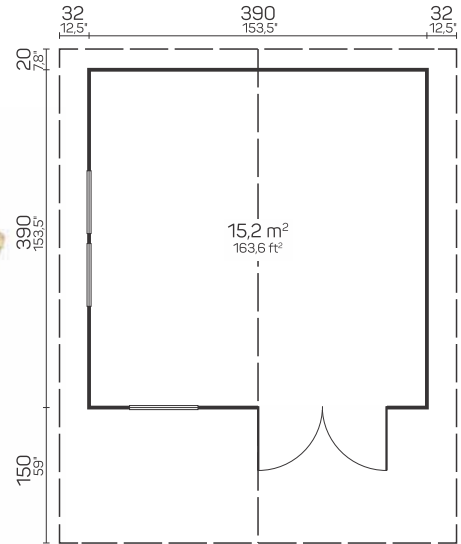

11
packs

GÖTEBORG A

Art 111735

Duplo staklo