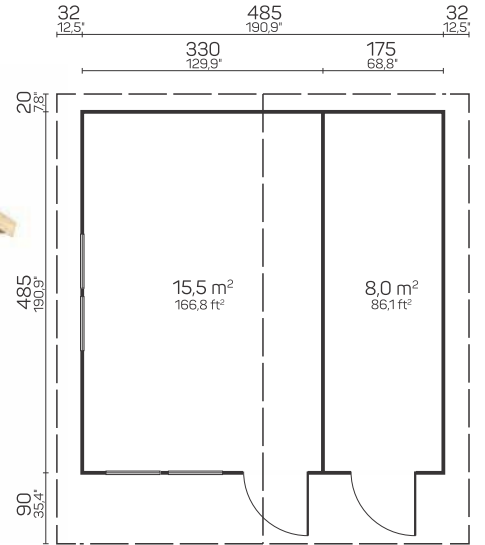

13
packs

PEDRO E

Art 111902

Duplo staklo