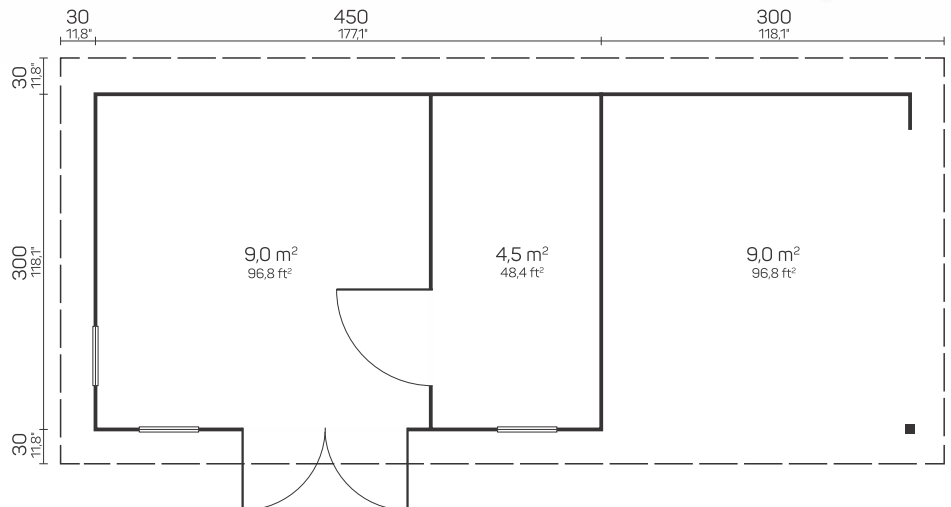

# VICTORIA B

Art 122 058.2

300×300 cm	280×280 cm	40 mm	221 cm	283 cm	7,3 m <sup>2</sup>	11,2 m <sup>2</sup>	ca. 17,1 m <sup>3</sup>	22°
118,1×118,1"	110,2×110,2"	1 5/8"	87"	111,4"	78,5 ft <sup>2</sup>	120,5 ft <sup>2</sup>	ca. 603,8 ft <sup>3</sup>	22°
20 cm	18+18 mm	1425×1900 mm	865×1210 mm	L×W×H		kg		
7,8"	0,7"+0,7"	56,1×74,8"	34×47,6"	325×108×61/69 cm		ca. 725/798 kg		
				127,9×42,5×24/27,1"		ca. 1598/1759 lb		

# VICTORIA D

Art 122 140.23

300×300 cm	280×280 cm	40 mm	221 cm	283 cm	7,3 m <sup>2</sup>	11,2 m <sup>2</sup>	ca. 17,1 m <sup>3</sup>	22°
118,1×118,1"	110,2×110,2"	1 5/8"	87"	111,4"	78,5 ft <sup>2</sup>	120,5 ft <sup>2</sup>	ca. 603,8 ft <sup>3</sup>	22°
20 cm	18+18 mm	1425×1900 mm	515×1890 mm			330×108×69 cm		ca. 820 kg
7,8"	0,7"+0,7"	56,1×74,8"	20,2×74,7"			129,9"×42,5"×27,1"		ca. 1807 lb

# ORIENTAL 5

Art 122 200.2

470×320 cm 185×125,9"	450×300 cm 177,1×118,1"	40 mm 1 5/8"	211/222 cm 83/87,4"	234 cm 92,1"	13,5 m² 145,3 ft²	17,8 m² 191,5 ft²	ca. 28,3 m³ ca. 999,4 ft³	2° 2°
30 cm 11,8"	18+18 mm 0,7"+0,7"	1425×1955 mm 56,1×76,9"	840×1835 mm 33,1×72,2"	515×1890 mm 20,2×74,4"	510×108×69 cm 200,7×42,5×27,1" ca. 1450 kg ca. 3196 lb			

# ORIENTAL 5+SD300

Art 122 200.2 / 122 211SD.2.40

470×320+300 cm 185×125,9+118,1"	22,5 m² 242,1 ft²
27,7 m² 298,1 ft²	
510×108×69 cm + 434×108×28 cm 200,7×42,5×27,1" +170,8×42,5×11"	ca. 1450 kg + 406 kg ca. 3196 lb +895 lb