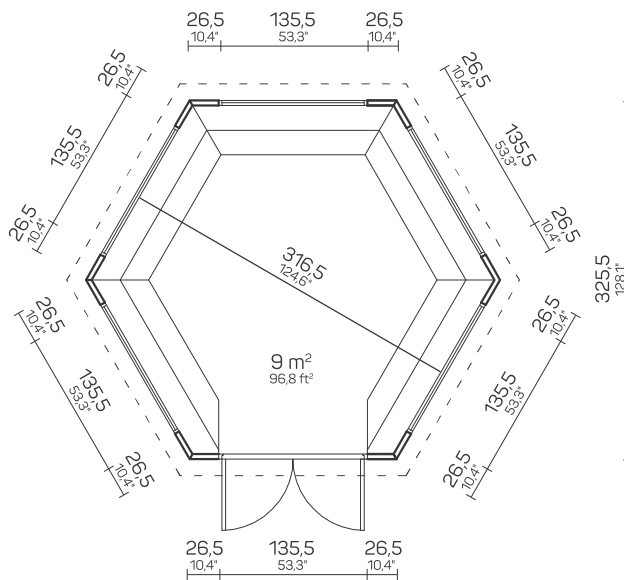

IRIS

Art 116 005

325,5×376 cm 1283"	316,5×367 cm 12464"	44 mm 1 3/4"	200 cm 78.7"	320 cm 125.9"	9 m² 96.8 ft²	35 cm 13.7"	27 m³ 953.4 ft³	38° 38°
18+28 mm 0.7+1.1" Slatted floor elements	1340×1700 mm 52.7×66.9"	1170×1340 mm 46×52.7"	1170×1340 mm 46×52.7"	240×120×260 cm 94.4×47.2×102.3"	1200 kg 2645 lb