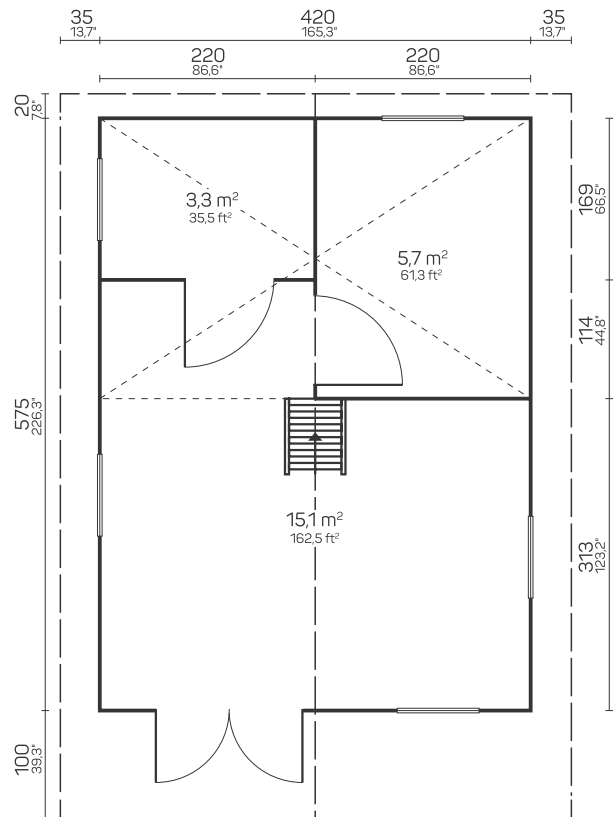

GOTLAND F

Art 111743

440×595 cm 173,2×234,2"	420×575 cm 165,3×226,3"	70 mm 2 3/4"	285 cm 112,2"	371 cm 146"	33,1 m² 356,2 ft²	37,1 m² 399,3 ft²	ca. 75,7 m³ ca. 2673,3 ft³	22° 22°
100 cm 39,3"	18 mm 0,7"	-/18/28 mm -/0,7/1,1"	1425×1955 mm 56,1×76,9"	840×1955 mm 33,1×76,9"	765×990 mm 30,1×38,9"	530×530 mm 20,8×20,8"	115 cm 45,2"