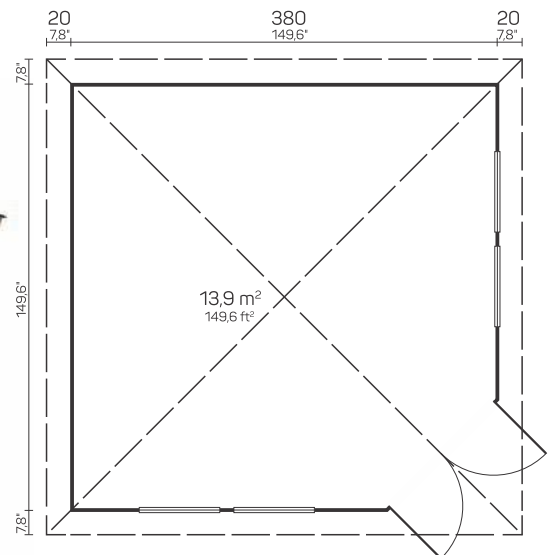

# SELLA

Art 122 026.23

Duplo staklo

595×595 cm 234,2×234,2"	581×581 cm 228,7×228,7"	28 mm 1 1/8"	217 cm 85,4"	277 cm 109"	33,8 m <sup>2</sup> 361,6 ft <sup>2</sup>	41,8 m <sup>2</sup> 447,2 ft <sup>2</sup>	81,7 m <sup>3</sup> 2884 ft <sup>3</sup>	12° 12°
57 cm 22,4"	18+18 mm 0,7'+0,7"	840×1955 mm 33,1×76,9"	690×1955 mm 27,1×76,9"	765×990 mm 30,1×38,9"	530×530 mm 20,8×20,8"			

# VICTORIA B

Art 122 058.2

300×300 cm	280×280 cm	40 mm	221 cm	283 cm	7,3 m <sup>2</sup>	11,2 m <sup>2</sup>	ca. 17,1 m <sup>3</sup>	22°
118,1×118,1"	110,2×110,2"	1 5/8"	87"	111,4"	78,5 ft <sup>2</sup>	120,5 ft <sup>2</sup>	ca. 603,8 ft <sup>3</sup>	22°
20 cm	18+18 mm	1425×1900 mm	865×1210 mm	L×W×H		kg		
7,8"	0,7"+0,7"	56,1×74,8"	34×47,6"	325×108×61/69 cm		ca. 725/798 kg		
				127,9×42,5×24/27,1"		ca. 1598/1759 lb		

# VICTORIA C

Art 122 413.2

400×400 cm	380×380 cm	40 mm	217 cm	288 cm	13,9 m <sup>2</sup> 1	9,6 m <sup>2</sup>	ca. 32,3 m <sup>3</sup>	22°
157,4×157,4"	149,6×149,6"	1 5/8"	85,4"	113,3"	149,6 ft <sup>2</sup>	210,9 ft <sup>2</sup>	ca. 1140,6 ft <sup>3</sup>	22°
20 cm	18+18 mm	1425×1900 mm	1530×1560 mm	L×W×H		kg		
7,8"	0,7"+0,7"	56,1×74,8"	60,2×61,4"	425×108×71 cm		ca. 1172 kg		
				167,3×42,5×27,9"		ca. 2583 lb		

# VICTORIA D

Art 122 140.23

300×300 cm	280×280 cm	40 mm	221 cm	283 cm	7,3 m <sup>2</sup>	11,2 m <sup>2</sup>	ca. 17,1 m <sup>3</sup>	22°
118,1×118,1"	110,2×110,2"	1 5/8"	87"	111,4"	78,5 ft <sup>2</sup>	120,5 ft <sup>2</sup>	ca. 603,8 ft <sup>3</sup>	22°
20 cm	18+18 mm	1425×1900 mm	515×1890 mm			330×108×69 cm		ca. 820 kg
7,8"	0,7"+0,7"	56,1×74,8"	20,2×74,7"			129,9"×42,5"×27,1"		ca. 1807 lb