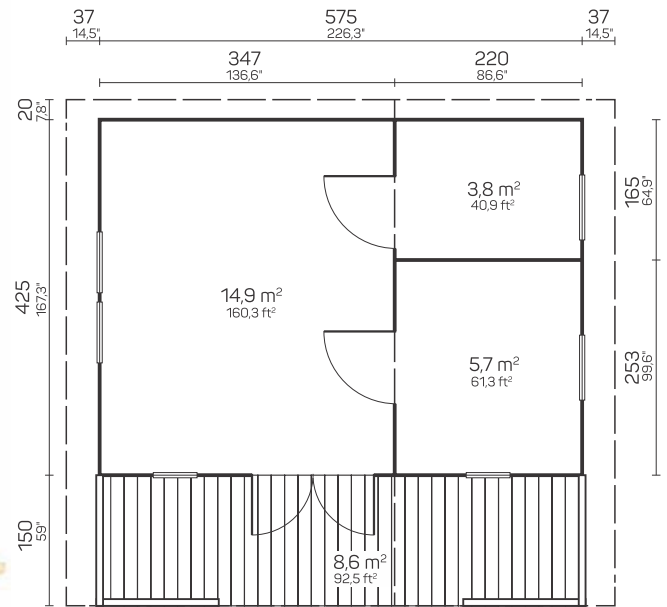

MONVISO

Art 111190

595×445 cm	575×425 cm	70 mm	217 cm	314 cm	24,4+8,6=33 m²	41,3 m²	ca. 61,4 m³	15+23°	
234,2×175,1"	226,3×167,3"	2 3/4"	85,4"	123,6"	262,6+92,5+355,2 ft²	444,5 ft²	ca. 2168,3 ft³	15+23°	
150 cm	18 mm	-/18/28 mm	1425×1955 mm	840×1955 mm	1530×990 mm	765×990 mm	515×1890 mm		
59"	0,7"	-/0,7"/1,1"	56,1×76,9"	33,1×76,9"	60,2×38,9"	30,1×38,9"	20,2×74,4"