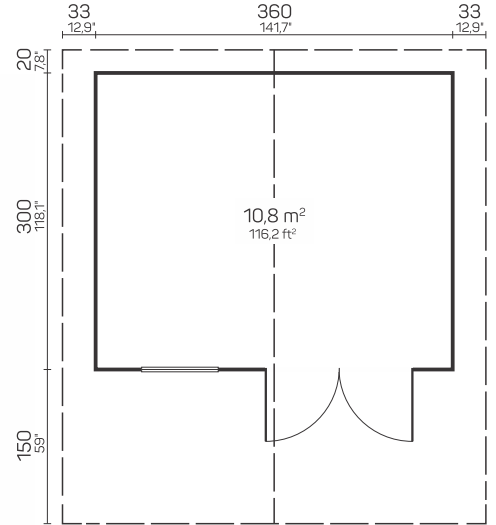

8
packs

MALAGA A

Art 111073

Duplo staklo