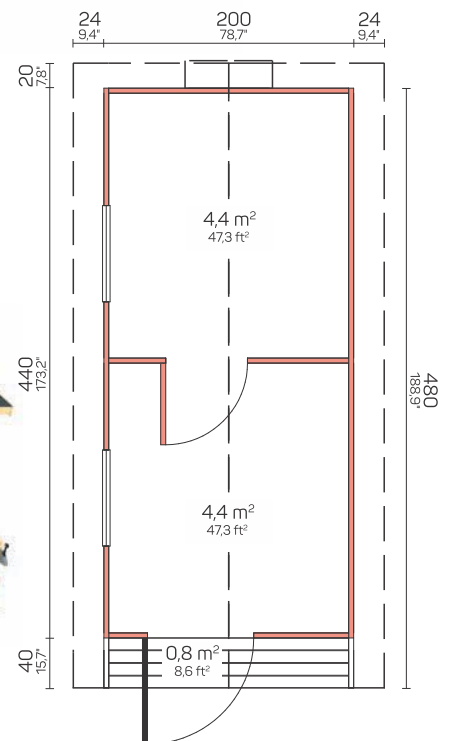

Mobile sauna maxi

Art 111967V

Mobile Saune

200×480 cm 78,7×188,9"	13"	40 mm 1 5/8"	188 cm 74"	244 cm 96"	9,6 m² 103,3 ft²	13,6 m² 146,3 ft²	17,2 m³ 607,1 ft³	22,5° 22,5°
40 cm 15,7"	18+28 mm 0,7+1,1"	1× 840×1900 mm 33 ×74,8"	1× 690×1915 mm 27,1×75,38"	2× 770×990 mm 30,3×38,9"	SAUNA ROOM ≈3 PERSONS	1900 kg 4188 lb