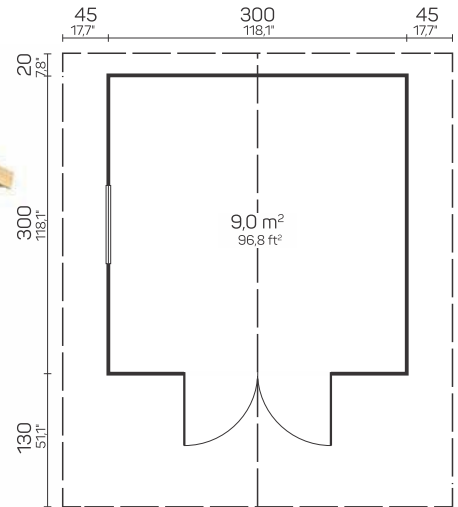

SANDRA B

Art 122 053.2

320×320 cm 125,9×125,9"	300×300 cm 118,1×118,1"	40 mm 1 5/8"	205 cm 80,7"	245 cm 96,4"	9 m² 96,8 ft²	18 m² 193,7 ft²	ca. 19,2 m³ ca. 678 ft³	15°
130 cm 51,1"	18+18 mm 0,7+0,7"	1425×1955 mm 56,1×76,9"	765×990 mm 30,1×38,9"	450×108×56 cm 177,1"×42,5"×22"		ca. 1172 kg ca. 2583 lb