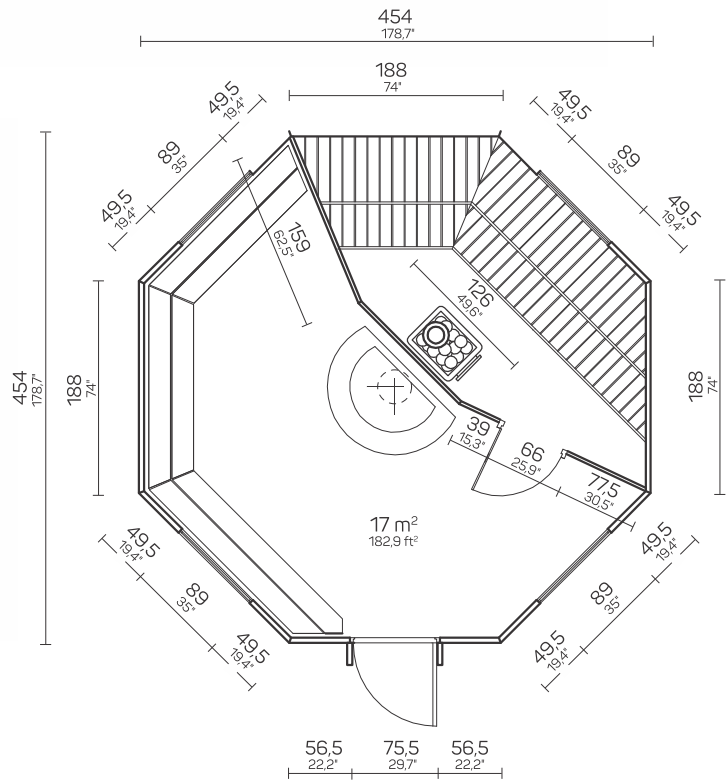

AXEL

Art 117 001

454×491,5 cm	445×482,5 cm	44 mm	150 cm	330 cm	17 m²	30 cm	39 m³	38°
1783,5"	1789,9"	1 3/4"	59"	129,9"	182,9 ft²	11,8"	1377,2 ft³	38°
18+28 mm	800×1700 mm	890×630 mm	890×630 mm	320×120×250 cm 2x				1200 kg
07+11"	31,4×66,9"	35×24,8"	35×24,8"	125,9×47,2×98,4" 2x				2645 lb
Full floor