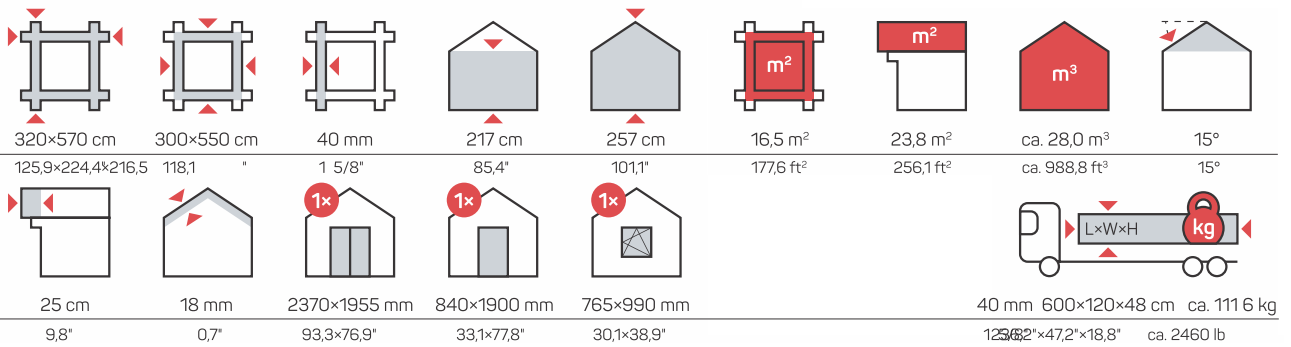

10
packs

GARAŽA A

Art 111055.2

Duplo staklo