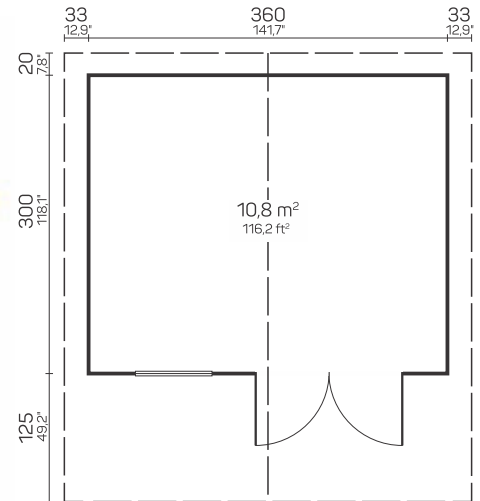

MARIA

Art 122045.2