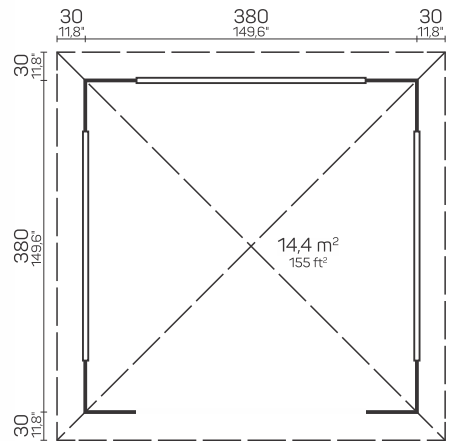

IBIZA

Art 111704

400×400 cm 157,4×157,4"	380×380 cm 149,6×149,6"	70 mm 2 3/4"	228 cm 89,7"	288 cm 113,3"	14,4 m² 155 ft²	26 m² 359,5 ft²	- -	22° 22°
30 cm 11,8"	18 mm 0,7"	-/18 mm/28 mm -/0,7"/1,1"						

444×108×45 cm
174,8×47,2×17,7"

Premium