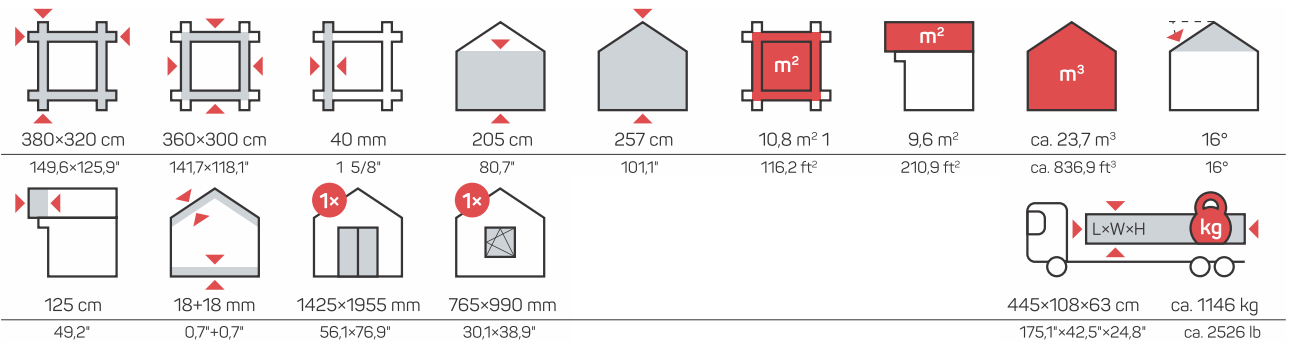

MARIA

Art 122045.2