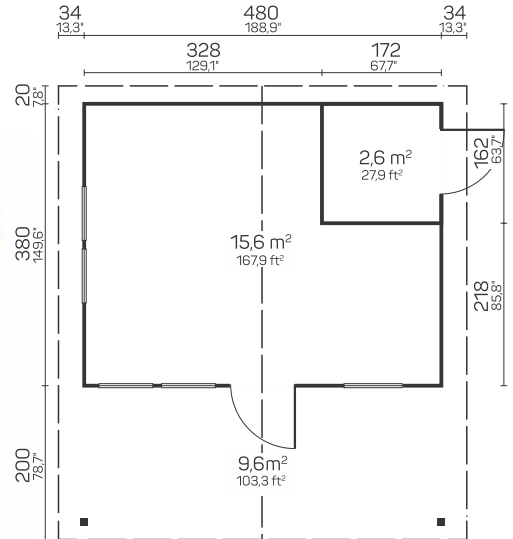

13
packs

GORBEA B

Art 111066

Duplo staklo

500×400 cm 196,8×157,4"	480×380 cm 188,9×149,6"	70 mm 2 3/4"	217 cm 85,4"	268 cm 105,5"	18,2+9,6=27,8 m² 195,9+103,3=299,2 ft²	33,4 m² 359,5 ft²	ca. 41,8 m³ ca. 1476,1 ft³	12° 12°
200 cm 78,7"	18 mm 0,7"	-/18/28 mm -/0,7"/1,1"	840×1955 mm 33,1×76,9"	840×1955 mm 33,1×76,9"	765×990 mm 30,1×38,9"	1530×990 mm 60,2×38,9"		

10
packs