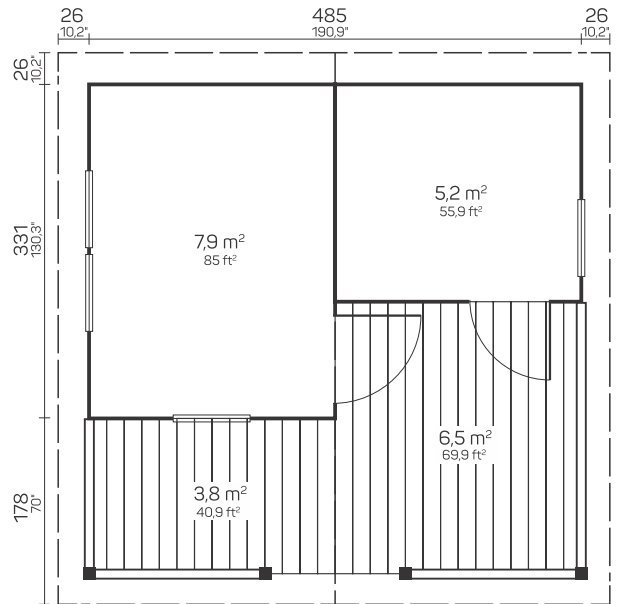

505×483 cm 198,8×190,1"	485×463 cm 190,9×182,2"	70 mm 2 3/4"	234 cm 92,1"	298 cm 117,3"	23,4 m² 251,8 ft²	30,7 m² 330,4 ft²	31,3 m³ 1105,3 ft³	15° 15°
290/178 cm 114,1/70"	18+ -/28 mm 0,7+ -/1,1"	840×1955 mm 33,1×76,9"	840×1955 mm 33,1×76,9"	1530×990 mm 60,2×38,9"	765×990 mm 30,1×38,9"	765×990 mm 30,1×38,9"	SAUNA ROOM ≈3-4 PERSONS