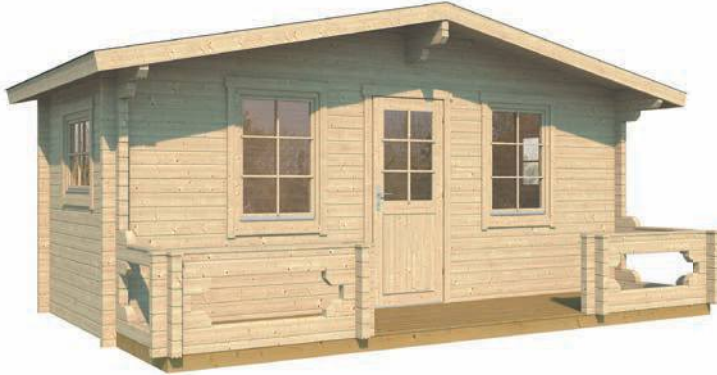

PIHA-AITTA 19

Art 1111053

PIHA-AITTA 25

Art 1111054