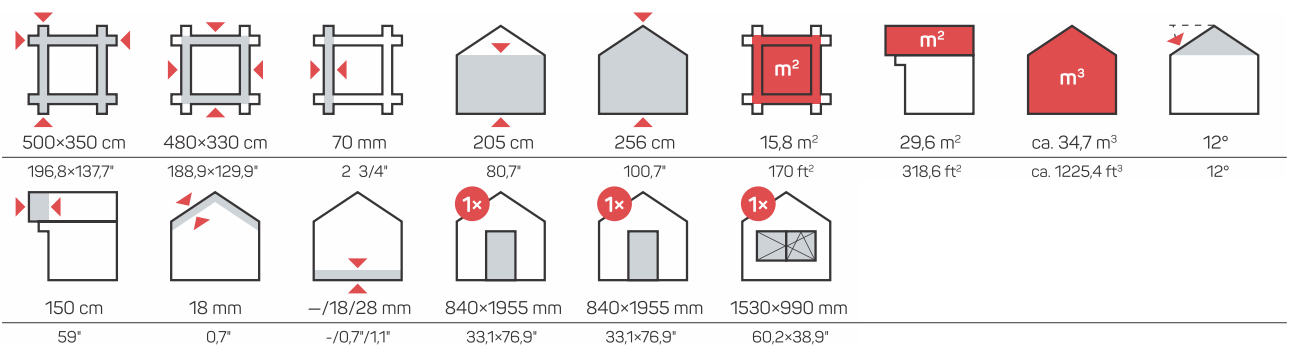

PEDRO B

Art 111721