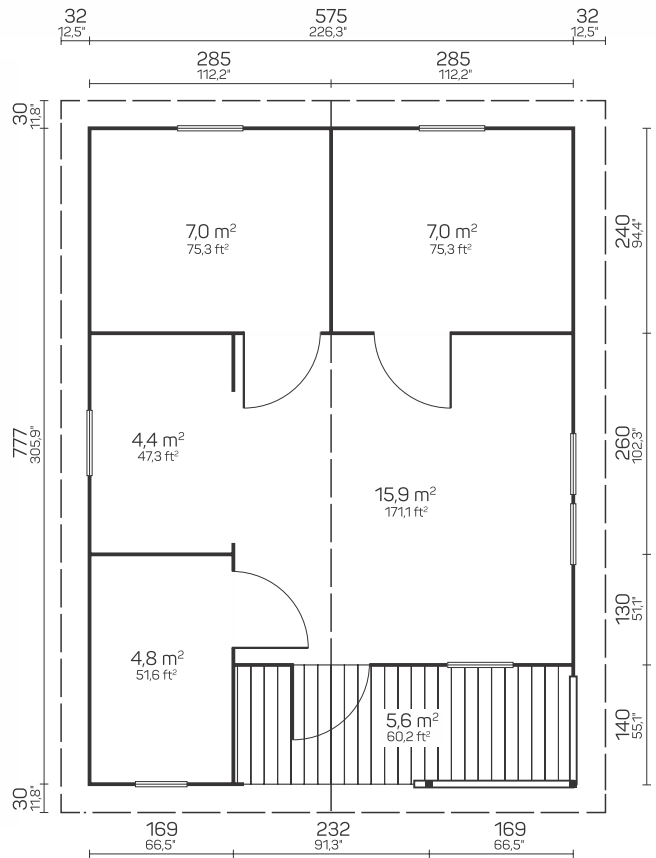

# ALMERIA A

Art 111152

595×797 cm	575×777 cm	70 mm	217 cm	314 cm	44,7 m <sup>2</sup>	62 m <sup>2</sup>	ca. 98,9 m <sup>3</sup>	19°
234,2×313,7"	226,3×305,9"	2 3/4"	85,4"	123,6"	481,1 ft <sup>2</sup>	667,3 ft <sup>2</sup>	ca. 3492,6 ft <sup>3</sup>	19°
30 cm	18 mm	-/18/28 mm	890×2090 mm	890×2090 mm	1530×990 mm	765×990 mm	600×1100 mm	
11,8"	0,7"	-/0,7/1,1"	35×82,2"	35×82,2"	60,2×38,9"	30,1×38,9"	23,6×43,3"	