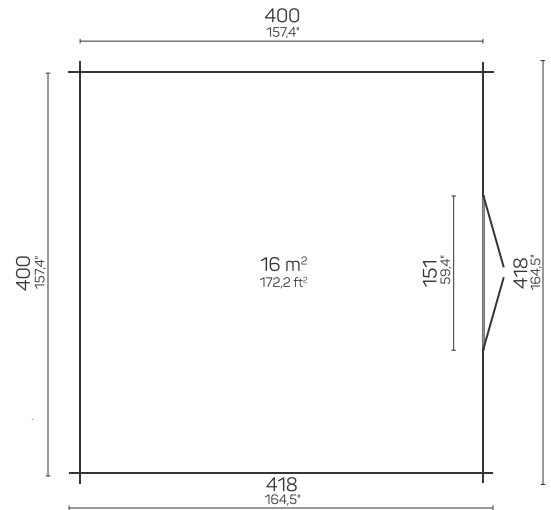

DAISY 16 m²

Art 101003