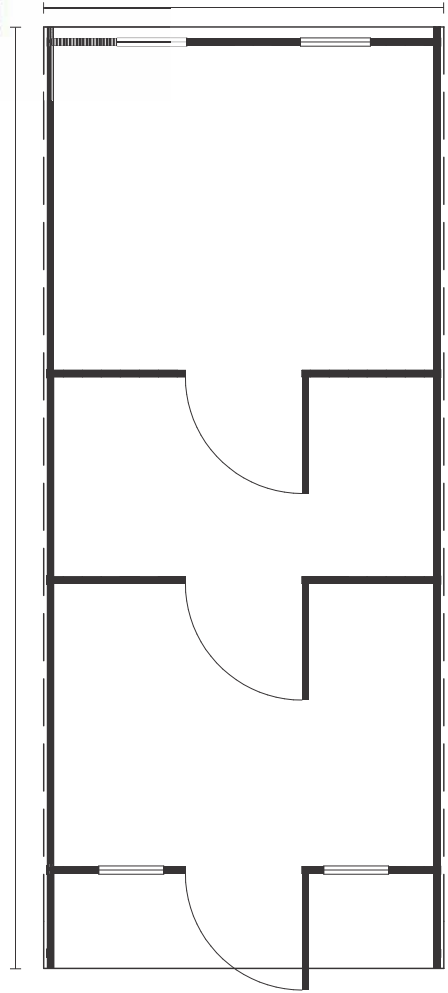

RUKA

Art 111 2008

DOSTUPNO
SASTAVLJENO
ILI U
PAKIRANJU

Sauna

MOGUĆNOST NARUĐBE BEZ KLUPA I
KORISTITI KAO KAMP KUĆICU !

240×565 cm	-	40 mm	Ø 240 cm	248 cm	13,6 m²	22,3 m²	21,6 m³	-
94,4×222,4"	-	1 5/8"	Ø 94,4"	97,6"	146,3 ft²	240 ft²	762,4 ft³	-
57 cm	28 mm	690×1835 mm	690×1915 mm	410×915 mm	390×480 mm	SAUNA ROOM		
22,4"	1,1"	27,1×72,2"	27,1×75,3"	16,1×36"	15,3×18,9"	≈4 PERSONS