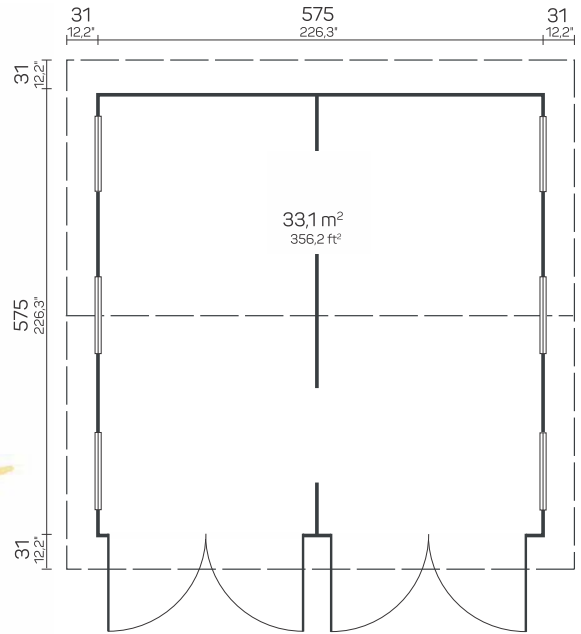

595×595 cm

575×575 cm

70 mm

222 cm

308 cm

33,1 m²

42,6 m²

ca. 85,6 m³

17°

234,2×234,2×226,3226,33/4"

87,4"

121,2"

356,2 ft

2

458,5 ft²

ca. 3022,9 ft³

17°

30 cm

11,8"

18 mm

0,7"

2370×1955 mm

93,3×76,9"

915×420 mm

36×16,5"

70 mm 595×120×110 cm ca. 2435 kg

2 3/4" 234,2"×47,2"×43,3" ca. 5368 lb