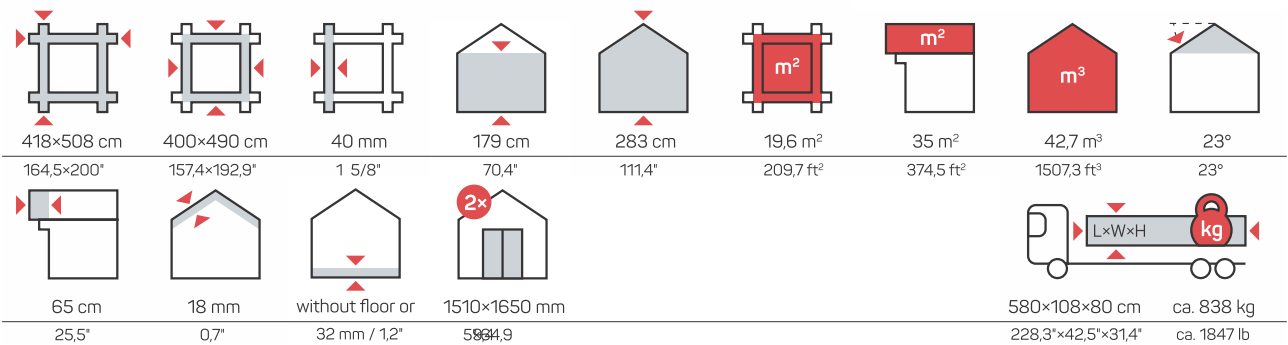

TOBIAS 20 m²

Art 101009