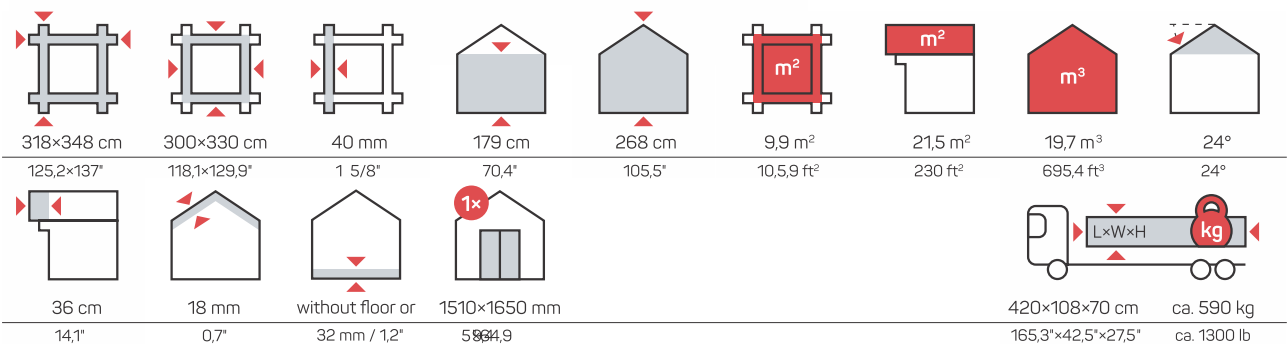

DAISY 10 m²

Art 101002