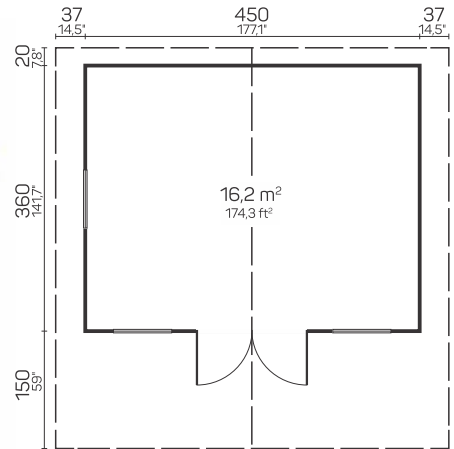

SAUERLAND C

Art 111750