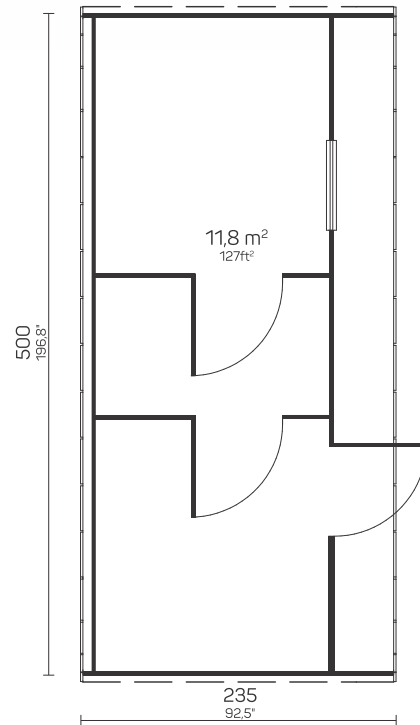

MOGUĆNOST NARUĐŽBE BEZ KLUPA I
KORISTITI KAO KAMP KUĆICU !

500×235 cm 196,8×92,5"	-	40 mm 1 5/8"	219 cm 86,2"	233 cm 91,7"	11,8 m² 127 ft²	15 m² 161,4 ft²	16,4 m³ 579,1 ft³	3° 3°
47 cm 18,5"	28 mm 1,1"	690×1835 mm 27,1×72,2"	690×1955 mm 27,1×76,9"	Ø 700 mm 27,5"	SAUNA ROOM ≈3-4 PERSONS