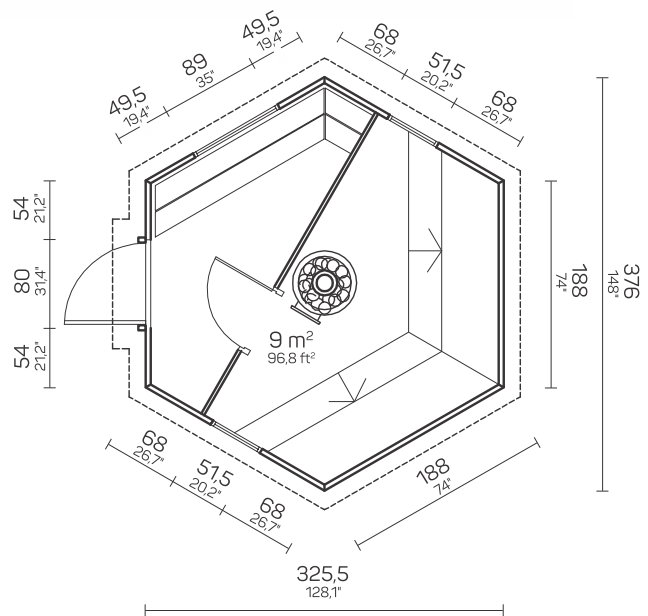

KRIS

Art 117 003

325,5×376 cm 128,1"	316,5×367 cm 124,64"	44 mm 1 3/4"	150 cm 59"	310 cm 122"	9 m² 96,8 ft²	30 cm 11,8"	20 m³ 706,2 ft³	45° 45°
18+18 mm 0,7+0,7" Full floor	800×1500 mm 31,4×59"	890×500 mm 35×19,6"	570×500 mm 22,4×19,6"					240×150×260 cm 94,4×59×102,3" 1500 kg 3306 lb

Grill kućice