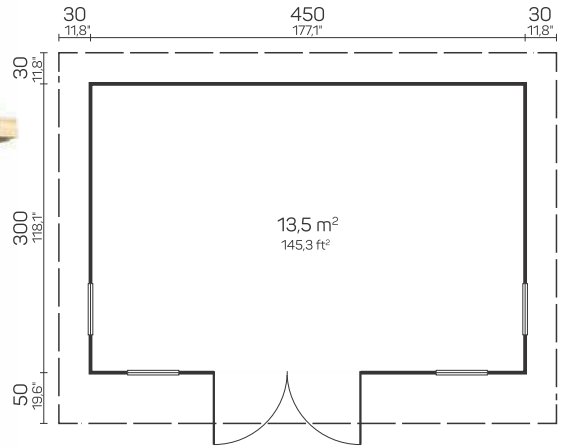

# VICTORIA B

Art 122 058.2

300×300 cm	280×280 cm	40 mm	221 cm	283 cm	7,3 m <sup>2</sup>	11,2 m <sup>2</sup>	ca. 17,1 m <sup>3</sup>	22°
118,1×118,1"	110,2×110,2"	1 5/8"	87"	111,4"	78,5 ft <sup>2</sup>	120,5 ft <sup>2</sup>	ca. 603,8 ft <sup>3</sup>	22°
20 cm	18+18 mm	1425×1900 mm	865×1210 mm	L×W×H		kg		
7,8"	0,7"+0,7"	56,1×74,8"	34×47,6"	325×108×61/69 cm		ca. 725/798 kg		
				127,9×42,5×24/27,1"		ca. 1598/1759 lb		

# VICTORIA D

Art 122 140.23

300×300 cm	280×280 cm	40 mm	221 cm	283 cm	7,3 m <sup>2</sup>	11,2 m <sup>2</sup>	ca. 17,1 m <sup>3</sup>	22°
118,1×118,1"	110,2×110,2"	1 5/8"	87"	111,4"	78,5 ft <sup>2</sup>	120,5 ft <sup>2</sup>	ca. 603,8 ft <sup>3</sup>	22°
20 cm	18+18 mm	1425×1900 mm	515×1890 mm			330×108×69 cm		ca. 820 kg
7,8"	0,7"+0,7"	56,1×74,8"	20,2×74,7"			129,9"×42,5"×27,1"		ca. 1807 lb

# ORIENTAL 5+SD300

Art 122 200.2 / 122 211SD.2.40

470×320+300 cm 185×125,9+118,1"	22,5 m² 242,1 ft²
27,7 m² 298,1 ft²	
510×108×69 cm + 434×108×28 cm 200,7×42,5×27,1" +170,8×42,5×11"	ca. 1450 kg + 406 kg ca. 3196 lb +895 lb

# OKLAHOMA

ISO Standard+

470×320 cm	450×300 cm	40 mm	233 cm	251 cm	13,5 m <sup>2</sup> 1	9,6 m <sup>2</sup>	28,5 m <sup>3</sup>	4,5°
185×125,9"	177,1×118,1"	1 5/8"	91,7"	98,8"	145,3 ft <sup>2</sup>	210,9 ft <sup>2</sup>	1006,4 ft <sup>3</sup>	4,5°
50 cm	18+18 mm	1x	4x	515×1890 mm	520×108×70 cm			ca. 1200 kg
19,6"	0,7"+0,7"	56,1×76,9"	20,2×74,4"		200,7"×42,5"×27,5"			ca. 2645 lb