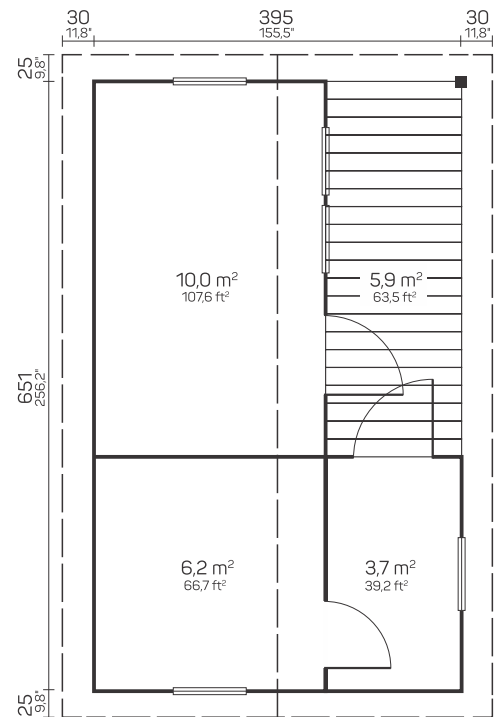

RISTO

Art 111433

415×671 cm	395×651 cm	70 mm	234 cm	298 cm	25,7 m²	33,5 m²	479 m³	18°
163,3×264,1"	155,5×256,2"	2 3/4"	92,1"	117,3"	276,6 ft²	360,5 ft²	1691,5 ft³	18°
173 cm	18+ -/28 mm	840×1955 mm	690×1955 mm	1530×990 mm	765×990 mm	765×990 mm	SAUNA ROOM	
68,1"	0,7+ -/1,1"	33,1×76,9"	27,1×76,9"	60,2×38,9"	30,1×38,9"	30,1×38,9"	≈4 PERSONS