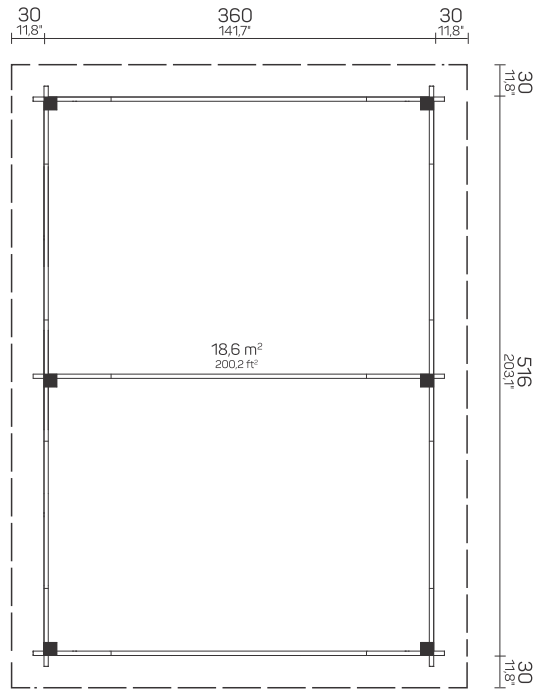

380×536 cm	360×516 cm	40 mm	240 cm	286 cm	18,6 m²	24,4 m²	-	2°
149,6×211"	141,7×203,1"	1 5/8"	94,4"	112,5"	200,2 ft²	262,6 ft²	-	2°
20 cm	18 mm	576×108×38 cm						ca. 600 kg
7,8"	0,7"	226,7"×42,5"×14,9"						ca. 1322 lb