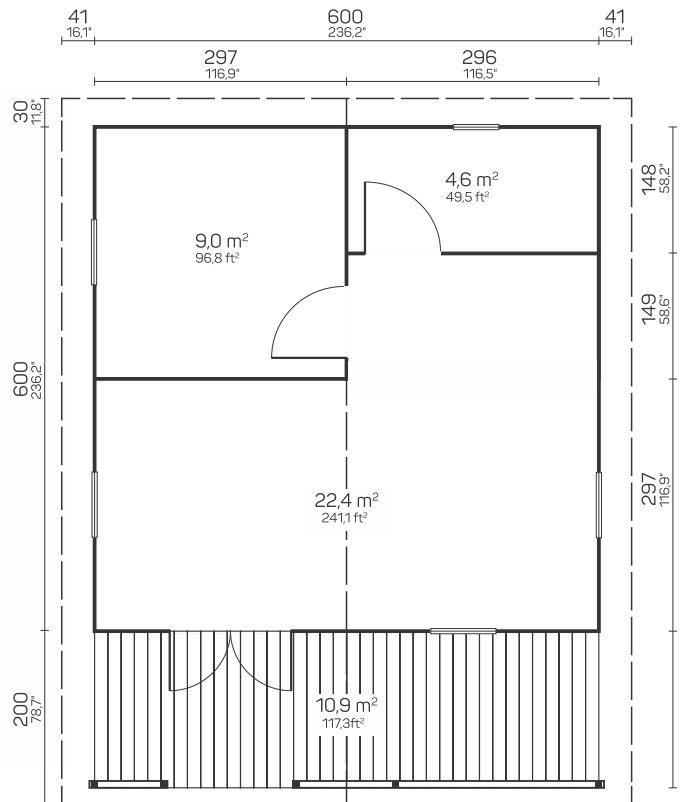

PETRA

Art 111156

620×620 cm	600×600 cm	70 mm	228 cm	314 cm	36+10,9=46,9 m²	58 m²	ca. 93,3 m³	16°
244×244"	236,2×236,2"	2 3/4"	89,7"	123,6"	387,5+117,3+504,8 ft²	624,3 ft²	ca. 3294,8 ft³	16°
200 cm	18 mm	-/18/28 mm	1425×2090 mm	890×2090 mm	765×990 mm	530×530 mm		
78,7"	0,7"	-/0,7/11"	56,1×82,2"	35×82,2"	30,1×38,9"	20,8×20,8"