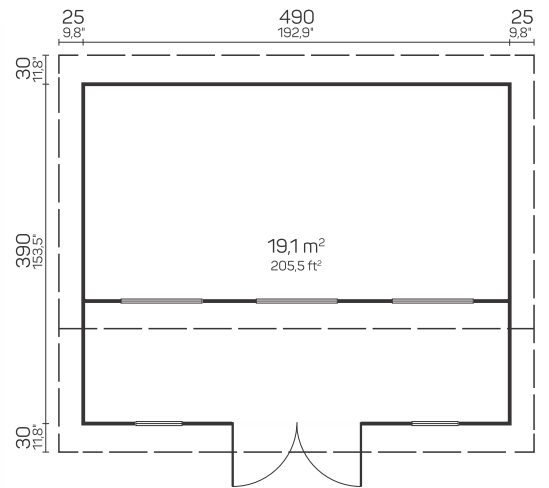

LANGEOOG C

Art 111429