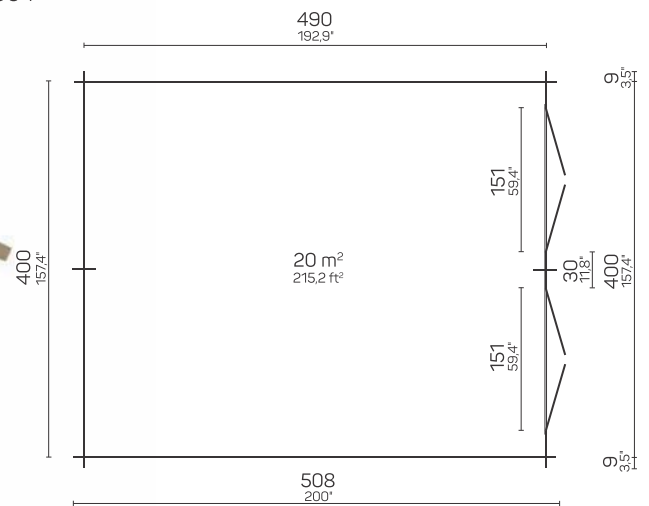

DAISY 20 m²

Art 101004