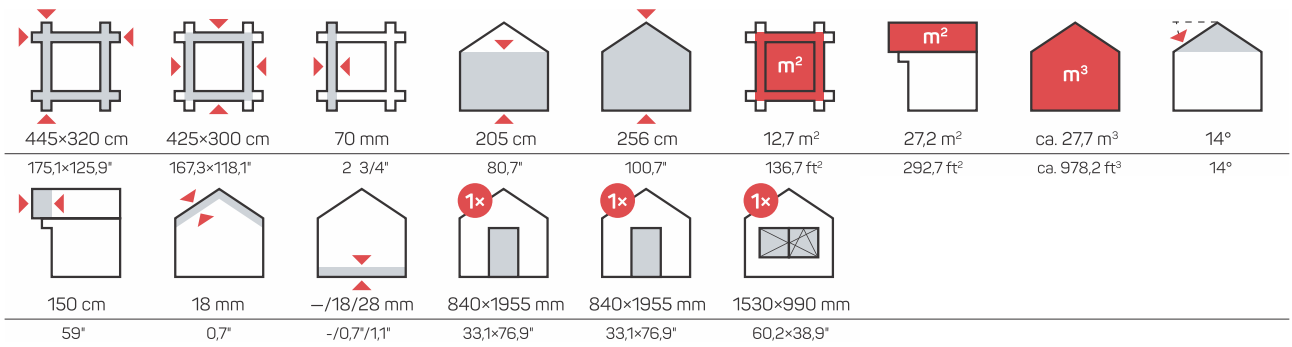

PEDRO A

Art 111720