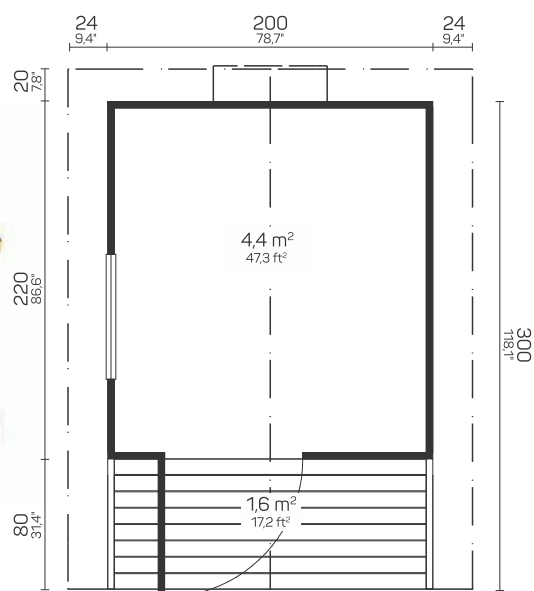

190x300 cm 74,8x118,1"	14"	40 mm 1 5/8"	188 cm 74"	244 cm 96"	6 m² 64,5 ft²	8,8 m² 94,7 ft²	8,5 m³ 300 ft³	22,5° 22,5°
80 cm 31,4"	18+28 mm 0,7+1,1"	840x1900 mm 33 x74,8"	765x990 mm 30,1x38,9"	SAUNA ROOM ≈3 PERSONS	1100 kg 2425 lb