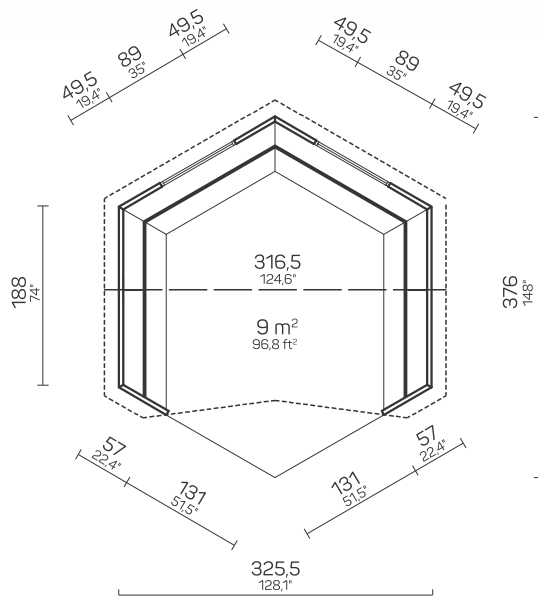

ELSA

Art 115 008

325,5×376 cm 128,1 148	316,5×367 cm 124,6 146	44 mm 13/4"	135 cm 53,1"	310 cm 122"	9 m² 96,8 ft²	28 cm 11"	18 m³ 635,6ft³	45° 45°
18+28 mm 0,7+11" Slatted floor elements	890×500 mm 35×19,6"	570×500 mm 22,4×19,6"				240×110×260 cm 94,4×43,3×102,3"	900 kg 1984 lb