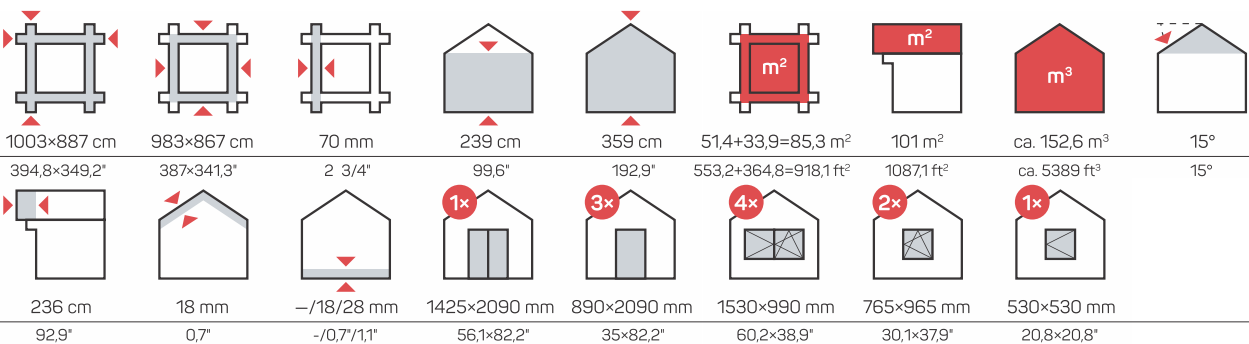

RIOPAS

Art 111701

Premium