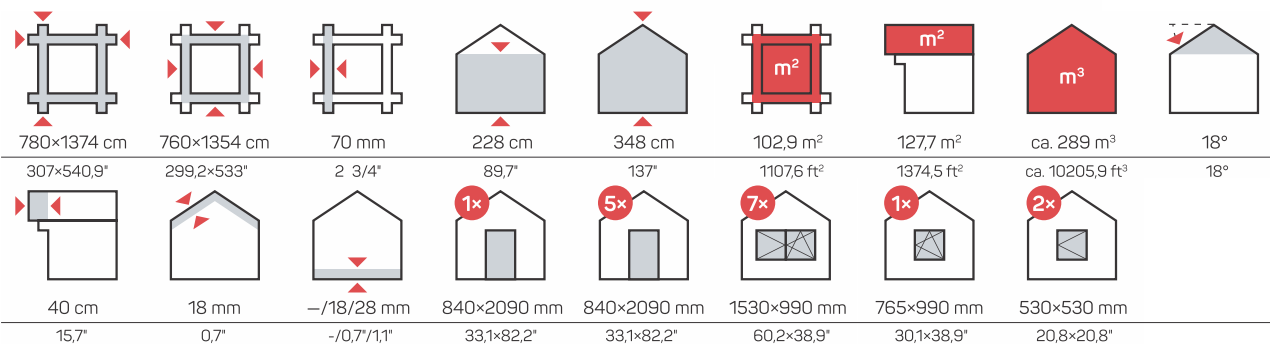

TRENTO

Art 111755