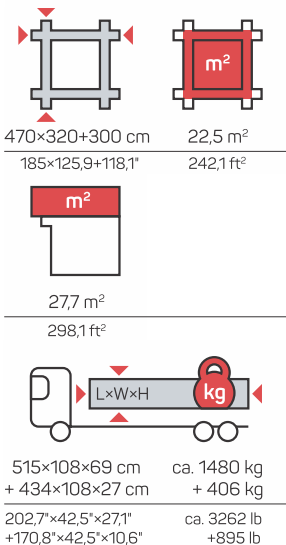

ORIENTAL 4+SD300

Art 122 205.2 / 122 211SD.2.40