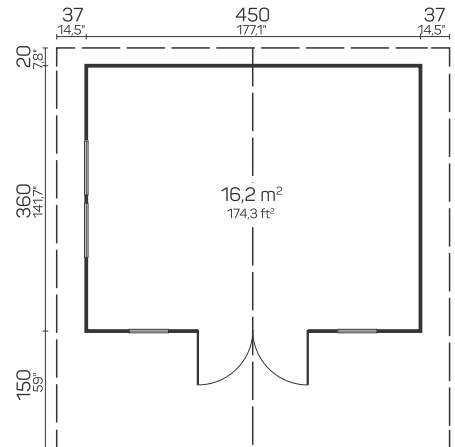

11
packs

SAUERLAND A

Art 111748

Duplo staklo