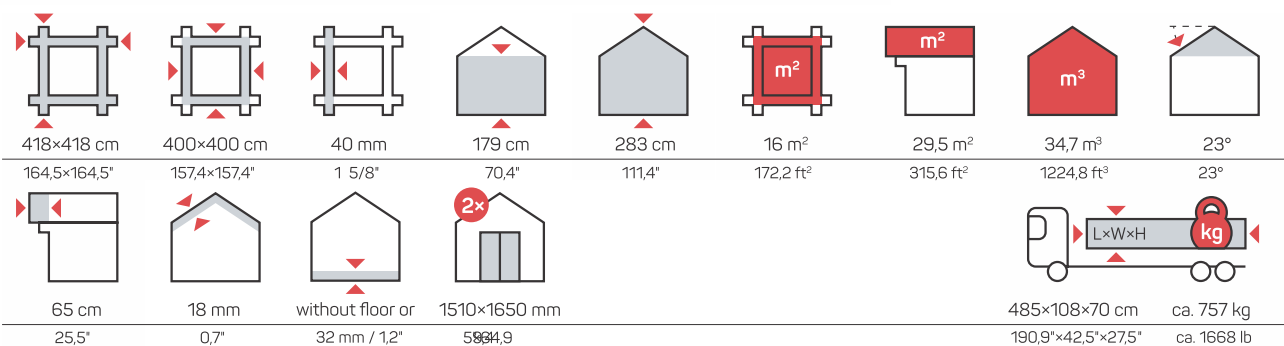

TOBIAS 16 m²

Art 101008