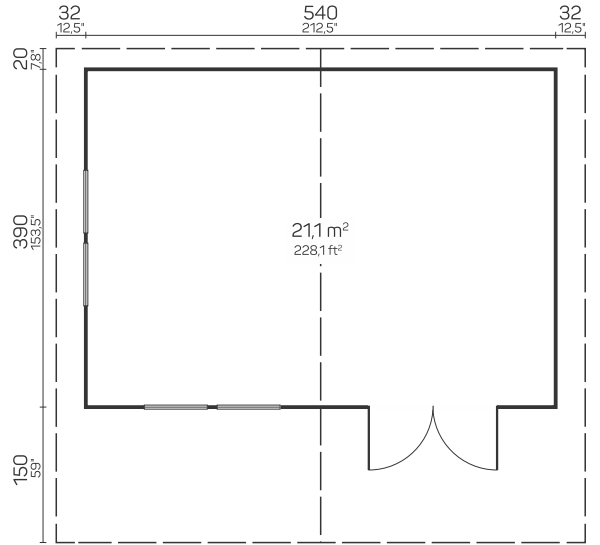

13
packs

GÖTEBORG C

Art 111737

Duplo staklo