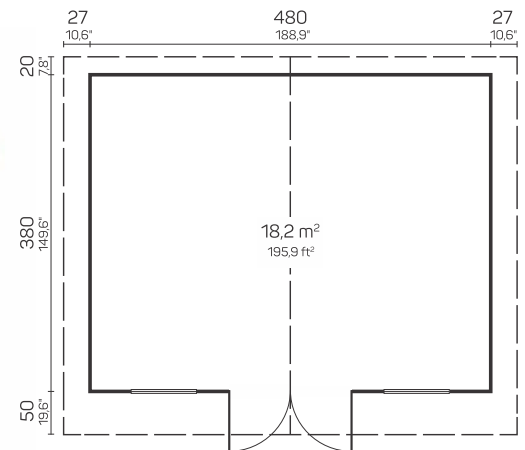

# BETTY

Art 122 009

200×200 cm 78,7×78,7"	180×180 cm 70,9×70,9"	28 mm 1 1/8"	183 cm 72"	223 cm 87,8"	3,2 m <sup>2</sup> 34,4 ft <sup>2</sup>	5,5 m <sup>2</sup> 59,2 ft <sup>2</sup>	ca. 6,2 m <sup>3</sup> ca. 219 ft <sup>3</sup>	24°
30 cm 11,8"	18+18 mm 0,7"+0,7"	840×1730 mm 33,1×68,1"				240×108×43,5 cm 94,5"×42,5"×17,1" ca. 375 kg ca. 826 lb		

# TIINAA

Art 122 098

220×220 cm 86,6×86,6"	200×200 cm 78,7×78,7"	28 mm 1 1/8"	205 cm 80,7"	245 cm 96,4"	4 m <sup>2</sup> 43 ft <sup>2</sup>	6,3 m <sup>2</sup> 67,8 ft <sup>2</sup>	ca. 8,5 m <sup>3</sup> ca. 300 ft <sup>3</sup>	22°
30 cm 11,8"	18+18 mm 0,7"+0,7"	840×1955 mm 33,1×76,9"				252×108×48 cm 99,2"×42,5"×18,8" ca. 474 kg ca. 1044 lb		

# CAROLINE A

Art 122 007.9

320×250 cm	300×230 cm	28 mm	194 cm	234 cm	6,9 m <sup>2</sup>	9,9 m <sup>2</sup>	ca. 13,9 m <sup>3</sup>	15°
125,9×98,4"	118,1×90,5"	1 1/8"	76,3"	92,1"	74,2 ft <sup>2</sup>	106,5 ft <sup>2</sup>	ca. 490,8 ft <sup>3</sup>	15°
20 cm	18+18 mm	840×1835 mm	765×990 mm	360×108×50,5 cm		ca. 609 kg		
7,8"	0,7"+0,7"	33,1×72,2"	30,1×38,9"	141,7"×42,5"×19,8"		ca. 1342 lb		

# CAROLINE B

Art 122 008.9

320×290 cm	300×270 cm	28 mm	194 cm	234 cm	8,1 m <sup>2</sup>	11,4 m <sup>2</sup>	ca. 16,4 m <sup>3</sup>	15°
125,9×114,1"	118,1×106,2"	1 1/8"	76,3"	92,1"	87,1 ft <sup>2</sup>	122,7 ft <sup>2</sup>	ca. 579,1 ft <sup>3</sup>	15°
20 cm	18+18 mm	840×1835 mm	765×990 mm	360×108×52,5 cm		ca. 633 kg		
7,8"	0,7"+0,7"	33,1×72,2"	30,1×38,9"	141,7"×42,5"×20,6"		ca. 1395 lb		