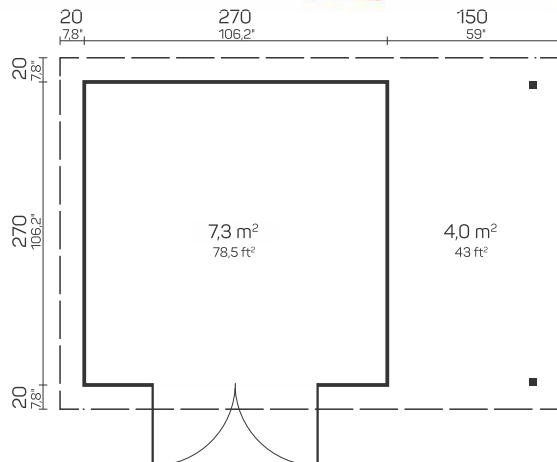

# CAROLINE A

Art 122 007.9

320×250 cm	300×230 cm	28 mm	194 cm	234 cm	6,9 m <sup>2</sup>	9,9 m <sup>2</sup>	ca. 13,9 m <sup>3</sup>	15°
125,9×98,4"	118,1×90,5"	1 1/8"	76,3"	92,1"	74,2 ft <sup>2</sup>	106,5 ft <sup>2</sup>	ca. 490,8 ft <sup>3</sup>	15°
20 cm	18+18 mm	840×1835 mm	765×990 mm	360×108×50,5 cm		ca. 609 kg		
7,8"	0,7"+0,7"	33,1×72,2"	30,1×38,9"	141,7"×42,5"×19,8"		ca. 1342 lb		

# GLORIA A+SD150

Art 122005 / 122 212

290×200+150 cm	7,6 m <sup>2</sup>
114,1×78,7+59"	81,8 ft <sup>2</sup>
10 m <sup>2</sup>	
107,6 ft <sup>2</sup>	
320×108×49 cm	ca. 540 kg
+ 312×54×20 cm	+ 80 kg
125,9"×42,5"×19,2"	ca. 1190 lb
+122,8"×21,2"×7,8"	+176 lb

# GLORIA D

Art 122 023

290×290 cm 114,1×114,1"	270×270 cm 106,2×106,2"	28 mm 1 1/8"	188/211 cm 74/83"	217 cm 85,4"	7,3 m² 78,5 ft²	9,9 m² 106,5 ft²	ca. 13,9 m³ ca. 490,8 ft³	5° 5°
20 cm 7,8"	18+18 mm 0,7"+0,7"	1425×1955 mm 56,1×76,9"				312×108×50 cm 122,8"×42,5"×19,6"	ca. 565 kg ca. 1245 lb	

# GLORIA D+SD150

Art 122 023 / 122 212

290×290+150 cm 114,1×114,1+59"	11,3 m² 121,6 ft²
14 m² 150,6 ft²	
312×108×52 cm + 312×54×20 cm	ca. 565 kg + 80 kg
122,8"×42,5"×20,4" +122,8"×21,2"×7,8"	ca. 1245 lb +176 lb