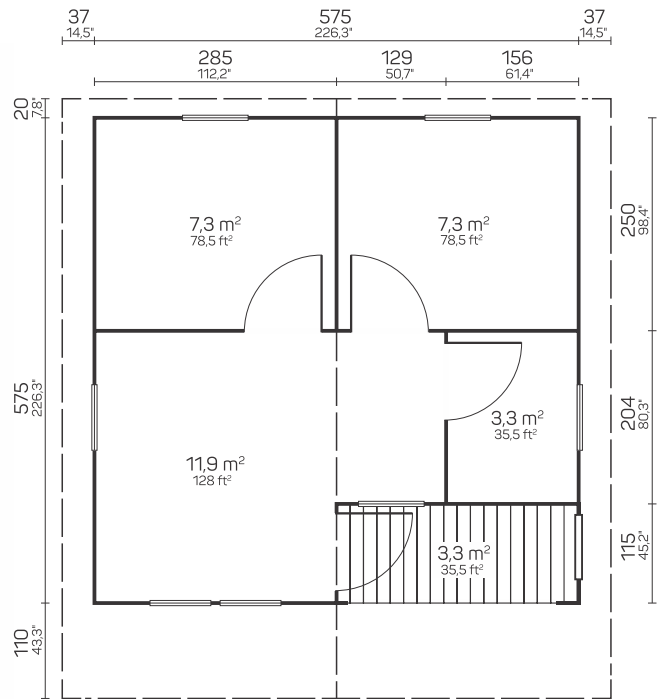

REUS

Art 111155

595×595 cm 234,2×234,2"	575×575 cm 226,3×226,3"	70 mm 2 3/4"	217 cm 85,4"	279 cm 109,8"	29,8+3,3=33,1 m² 320,7+35,5+456,2 ft²	49,4 m² 531,7 ft²	ca. 70,1 m³ ca. 2475,5 ft³	12° 12°
110 cm 43,3"	18 mm 0,7"	-/18/28 mm -/0,7"/1,1"	1x 890×2090 mm 35×82,2"	3x 890×2090 mm 35×82,2"	1x 1530×990 mm 60,2×38,9"	5x 765×990 mm 30,1×38,9"