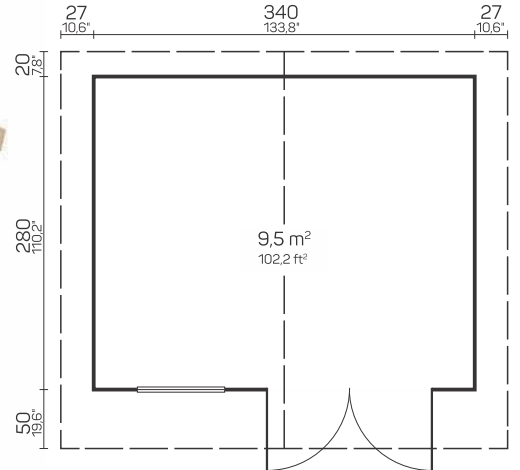

MATTI

Art 122 063.2

360×300 cm	340×280 cm	40 mm	205 cm	257 cm	9,5 m² 1	4,6 m²	20,7 m³	17°
141,7×118,1"	133,8×110,2"	1 5/8"	80,7"	101,1"	102,2 ft²	157,1 ft²	731 ft³	17°
50 cm	18+18 mm	1425×1955 mm	765×990 mm	L×W×H				
19,6"	0,7"+0,7"	56,1×76,9"	30,1×38,9"	410×108×59 cm ca. 899 kg				
				161,4"×42,5"×23,2" ca. 1981 lb