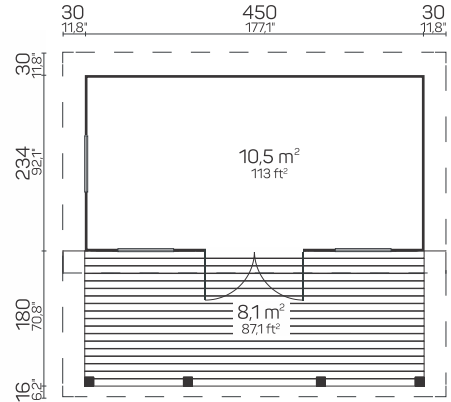

MODERNI KESÄKEITTIÖ

Art 111 999 191015