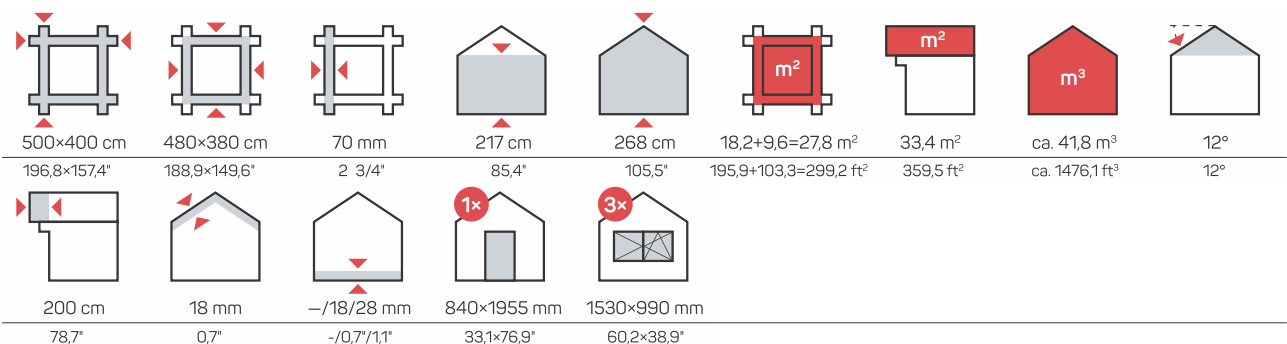

EEVA

Art 111081

GORBEAA

Art 111065

Premium