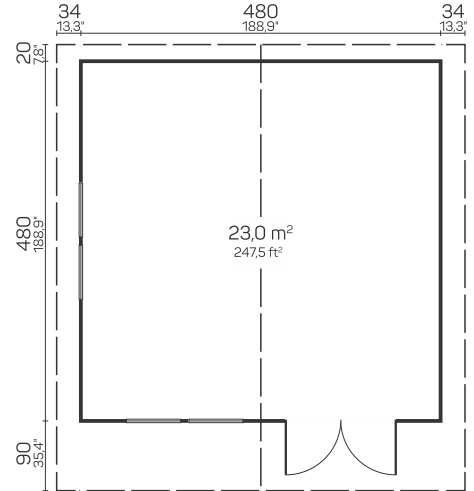

13
packs

ENZO D

Art 111138

Duplo staklo