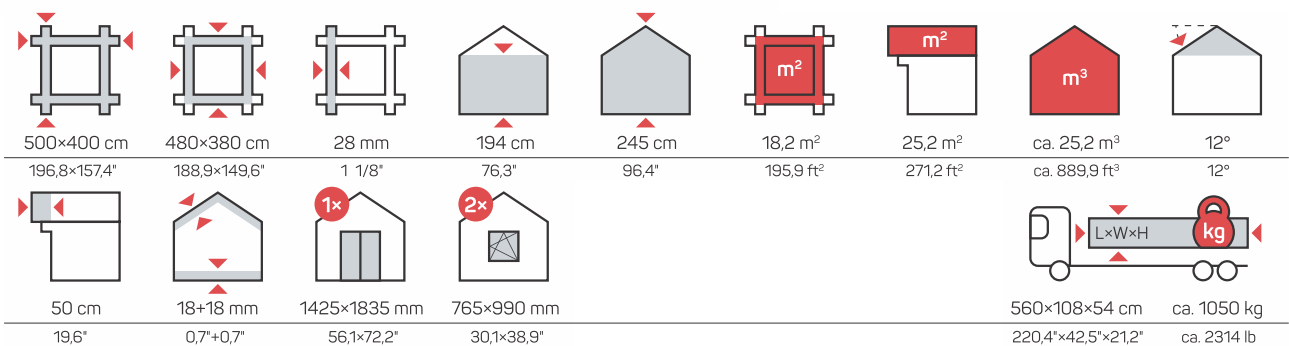

# CAROLINE A

Art 122 007.9

320×250 cm	300×230 cm	28 mm	194 cm	234 cm	6,9 m <sup>2</sup>	9,9 m <sup>2</sup>	ca. 13,9 m <sup>3</sup>	15°
125,9×98,4"	118,1×90,5"	1 1/8"	76,3"	92,1"	74,2 ft <sup>2</sup>	106,5 ft <sup>2</sup>	ca. 490,8 ft <sup>3</sup>	15°
20 cm	18+18 mm	840×1835 mm	765×990 mm	360×108×50,5 cm		ca. 609 kg		
7,8"	0,7"+0,7"	33,1×72,2"	30,1×38,9"	141,7"×42,5"×19,8"		ca. 1342 lb		