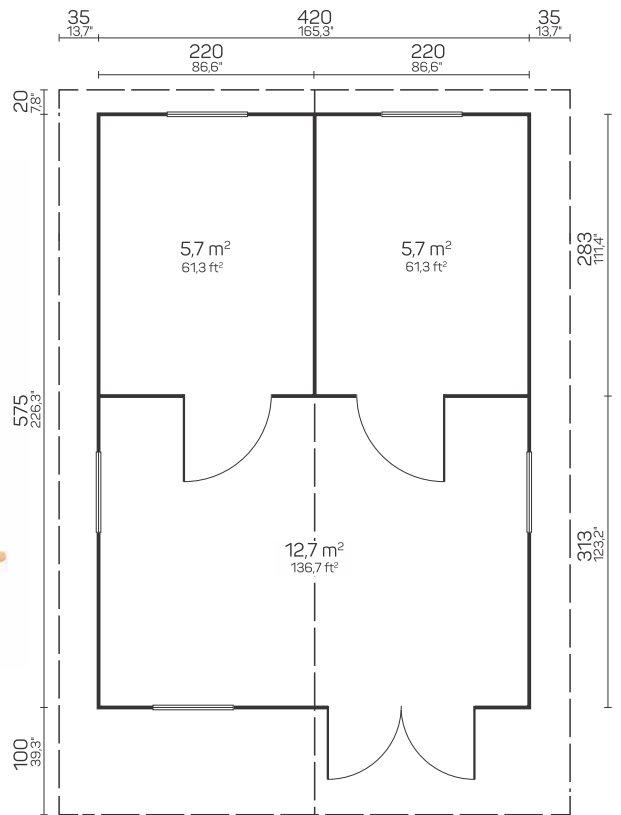

440×595 cm	420×575 cm	70 mm	217 cm	279 cm	24,1 m²	35,9 m²	ca. 57,5 m³	17°
173,2×234,2"	165,3×226,3"	2 3/4"	85,4"	109,8"	259,4 ft²	386,4 ft²	ca. 2030,5 ft³	17°
100 cm	18 mm	-/18/28 mm	1425×1955 mm	840×1955 mm	765×990 mm	1x	2x	5x
39,3"	0,7"	-/0,7"/1,1"	56,1×76,9"	33,1×76,9"	30,1×38,9"			

Premium