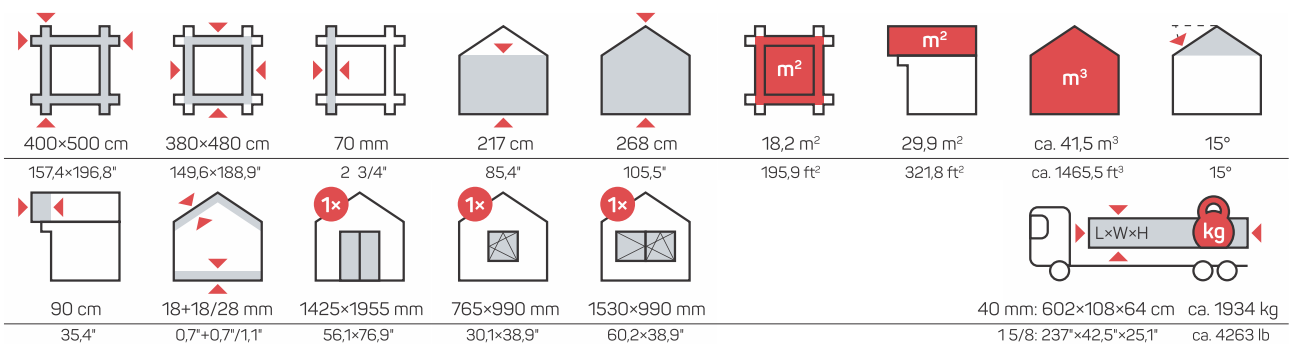

ENZO C/1

Art 111136

Duplo staklo