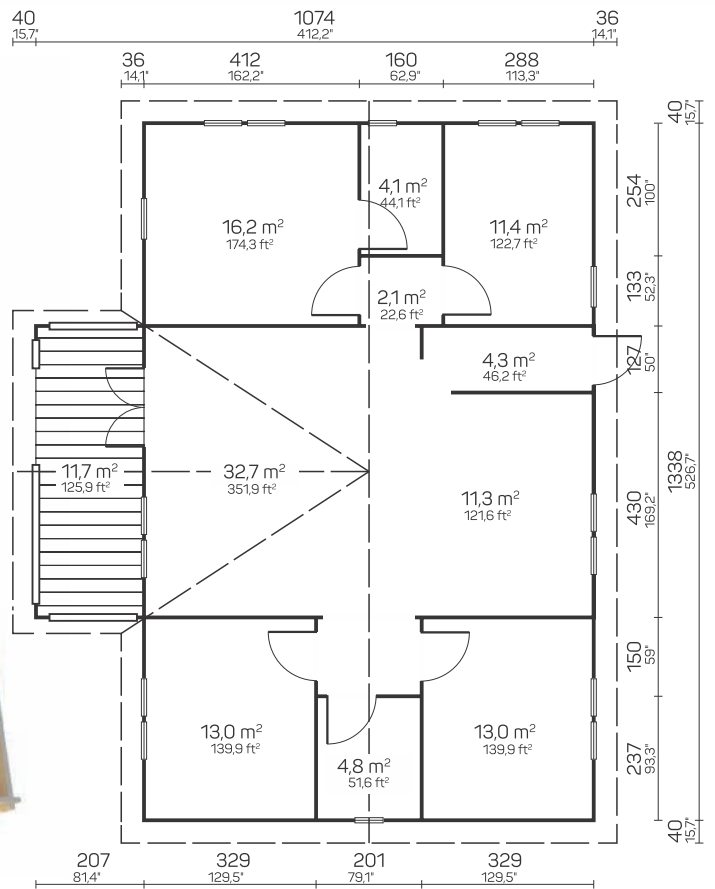

FINLANDIA

Art 111717