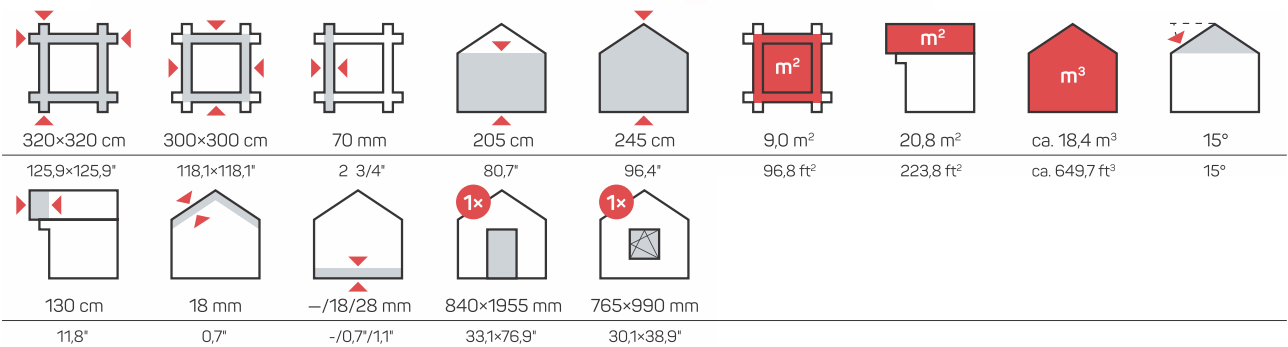

HUELVA

Art 111133