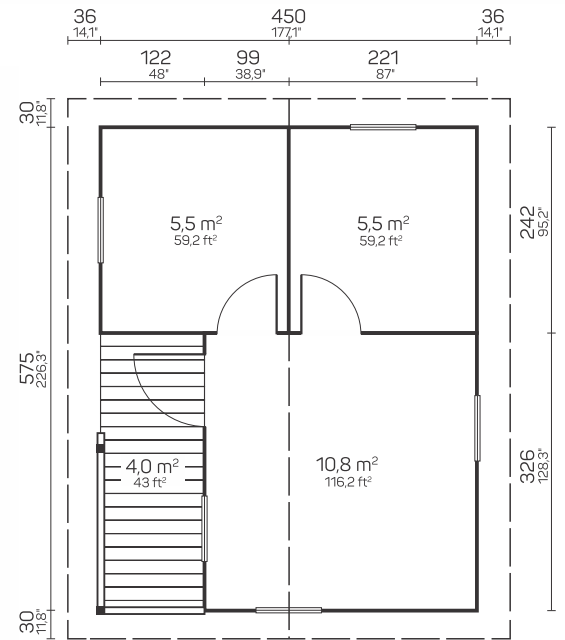

# VERONA

Art 111191

Duplo staklo

595×470 cm 234,2×185"	575×450 cm 226,3×177,1"	70 mm 2 3/4"	228 cm 89,7"	291 cm 114,5"	21,8+4=25,8 m <sup>2</sup> 234,6+43+277,7 ft <sup>2</sup>	35 m <sup>2</sup> 376,7 ft <sup>2</sup>	ca. 53,6 m <sup>3</sup> ca. 1892,8 ft <sup>3</sup>	16° 16°
-	18 mm 0,7"	-/18/28 mm -/0,7"/1,1"	840×1955 mm 33,1×76,9"	690×1955 mm 27,1×76,9"	765×990 mm 30,1×38,9"			