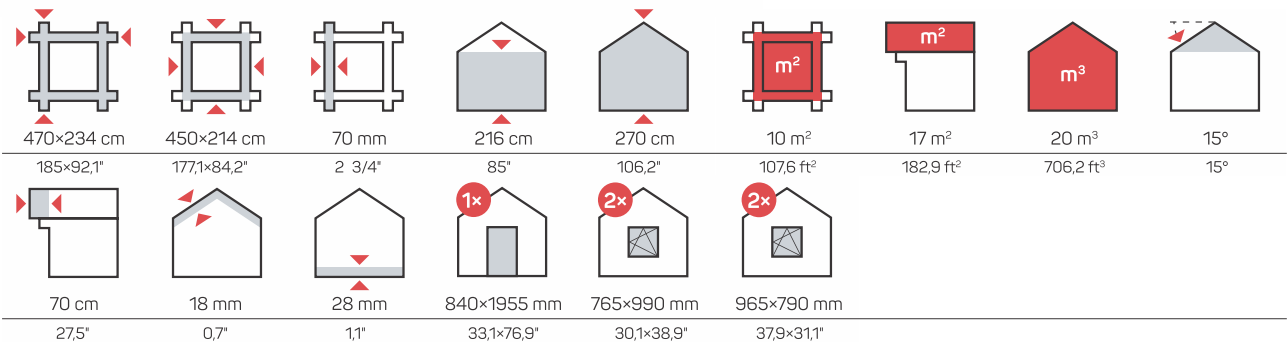

PIHA-AITTA 15

Art 1111051