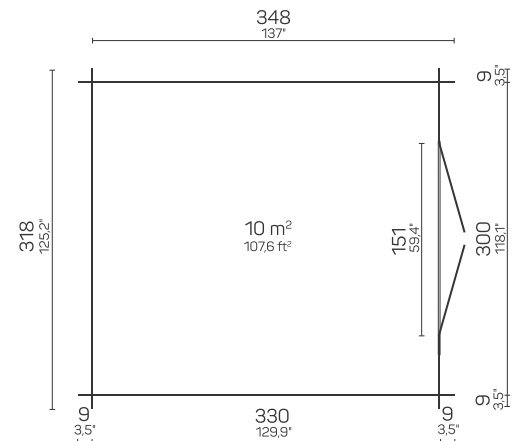

DAISY 10 m²

Art 101002