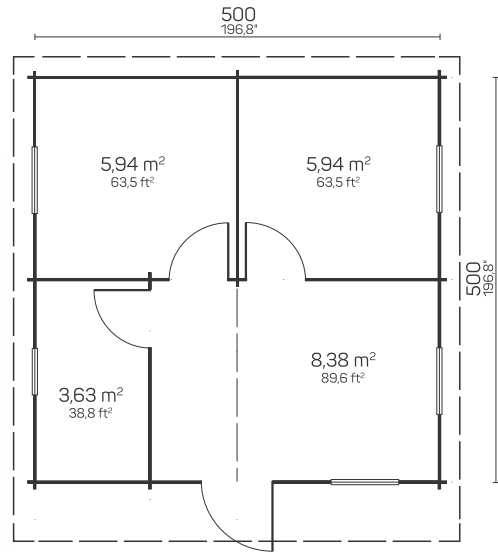

Novo 28 mm

SALOR

Art 122 027.23

500×500 cm 196,8×196,8"	486×486 cm 191,3×191,3"	28 mm 1 1/8"	217 cm 85,4"	277cm 109"	23,6 m² 252,5 ft²	36,6 m² 3916 ft²	57 m³ 2000 ft³	14° 14°
57 cm 22,4"	18+18 mm 0,7+0,7"	840×1955 mm 33,1×76,9"	690×1955 mm 27,1×76,9"	765×990 mm 30,1×38,9"	530×530 mm 20,8×20,8"