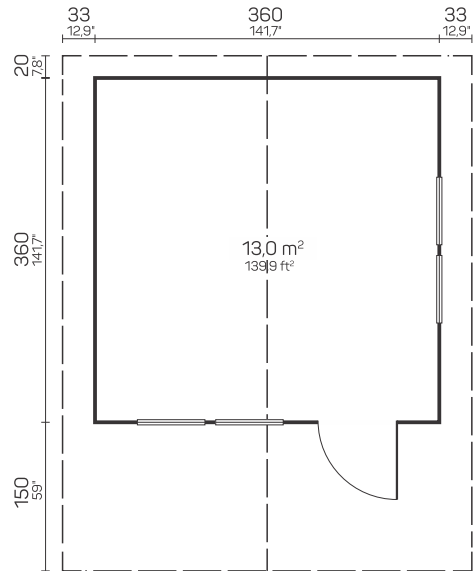

# SEVILLA

Art 111134

380×380 cm 149,6×149,6"	360×360 cm 141,7×141,7"	70 mm 2 3/4"	205 cm 80,7"	257 cm 101,1"	13 m <sup>2</sup> 139,9 ft <sup>2</sup>	23,3 m <sup>2</sup> 250,7 ft <sup>2</sup>	ca. 28,0 m <sup>3</sup> ca. 988,8 ft <sup>3</sup>	16° 16°
150 cm 59"	18 mm 0,7"	-/18/28 mm -/0,7"/1,1"	840×1955 mm 33,1×76,9"	1530×990 mm 60,2×38,9"				