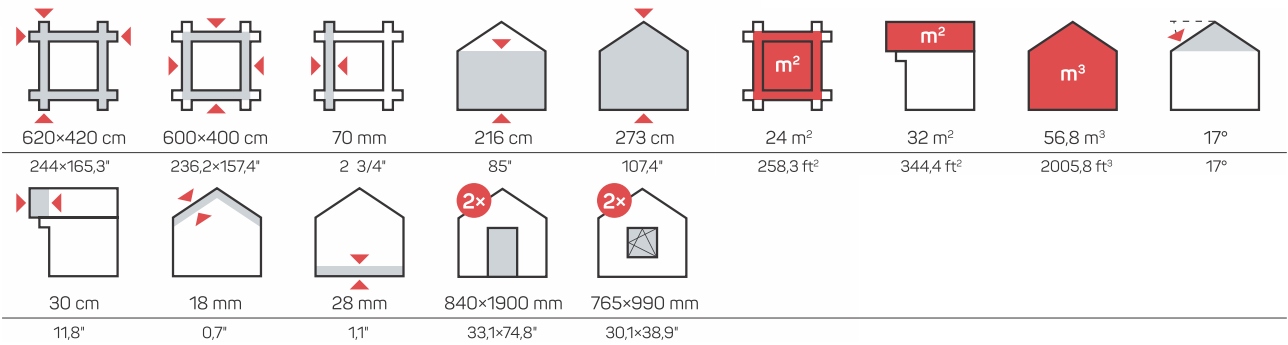

SANNA

Art 111963

Duplo staklo