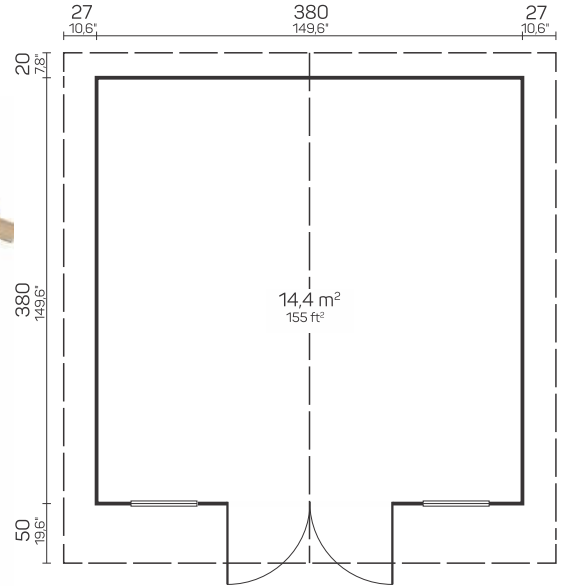

AINO

Art 122 060.2

400×400 cm	380×380 cm	40 mm	205 cm	257 cm	14,4 m²	20,4 m³	15°
157,4×157,4"	149,6×149,6"	1 5/8"	80,7"	101,1"	155 ft²	219,5 ft³	15°
50 cm	18+18 mm	1425×1955 mm	585×1100 mm	L×W×H			
19,6"	0,7"+0,7"	56,1×76,9"	23×43,3"	ca. 1071 kg			
				177,1"×42,5"×25,1"			
				ca. 2361 lb