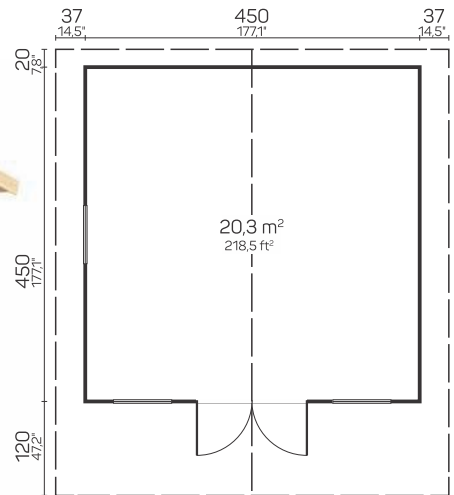

SAUERLAND D

Art 111751