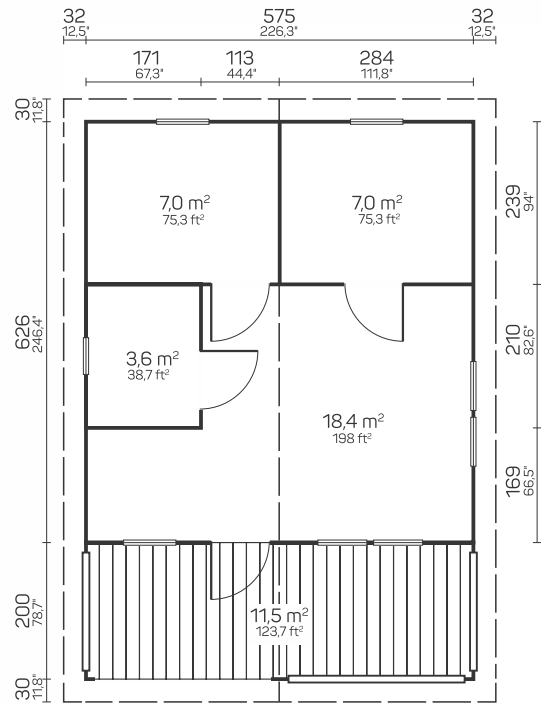

TOLEDO A

Art 111144

595×646 cm 234,2×254,3"	575×626 cm 226,3×246,4"	70 mm 2 3/4"	228 cm 89,7"	325 cm 127,9"	36+11,5=47,5 m² 387,5+123,7=511,2 ft²	59,4 m² 639,3 ft²	ca. 95,3 m³ ca. 3365,4 ft³	19° 19°
230 cm 90,5"	18 mm 0,7"	-/18/28 mm -/0,7"/1,1"	890×2090 mm 35×82,2"	890×2090 mm 35×82,2"	1530×990 mm 60,2×38,9"	765×990 mm 30,1×38,9"	530×530 mm 20,8×20,8"