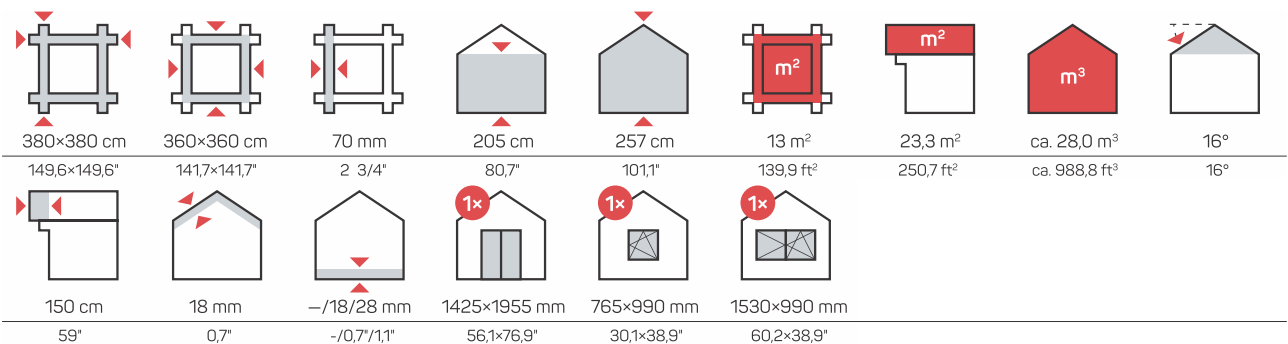

MALAGA B

Art 111074

Duplo staklo