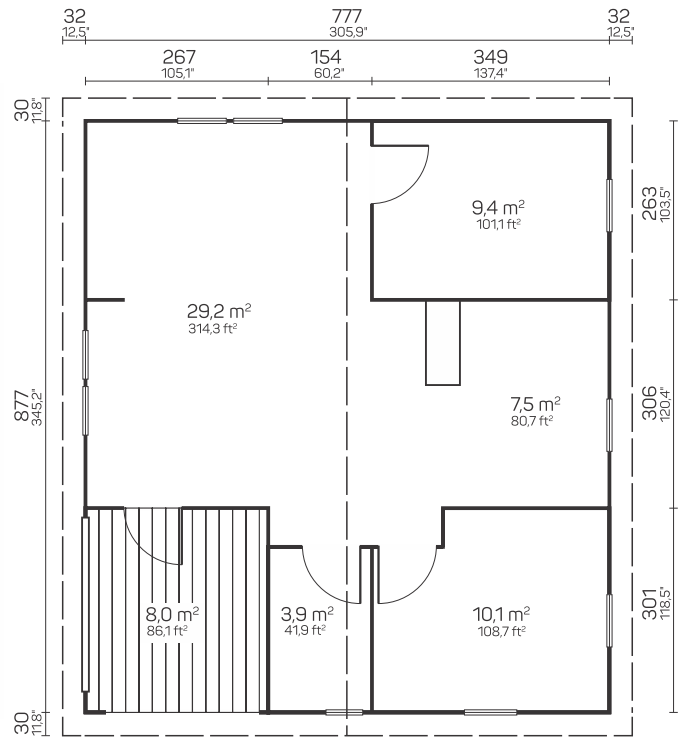

RIGA

Art 111713