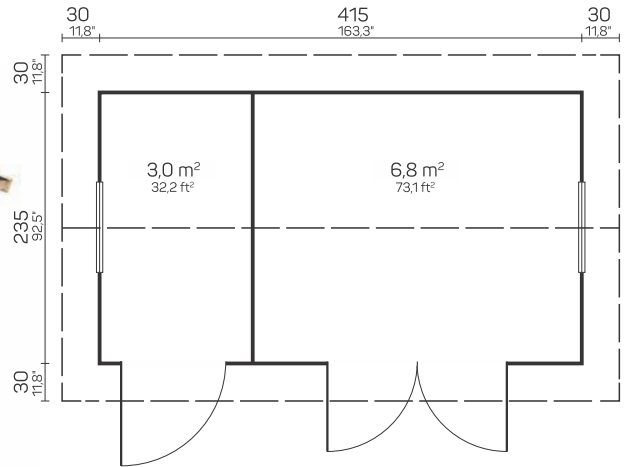

KARINA

Art 122 042.2

435×255 cm	415×235 cm	40 mm	211 cm	251 cm	9,8 m²	14,9 m²	21,4 m³	19°
171,2×100,3"	163,3×92,5"	1 5/8"	83"	98,8"	105,4 ft²	160,3 ft²	755,7 ft³	19°
30 cm	18+28 mm	1425×1835 mm	840×1835 mm	765×990 mm	480×108×65 cm ca. 960 kg			
11,8"	0,7"+1,1"	56,1×72,2"	33,1×72,2"	30,1×38,9"	188,9"×42,5"×25,5" ca. 2116 lb