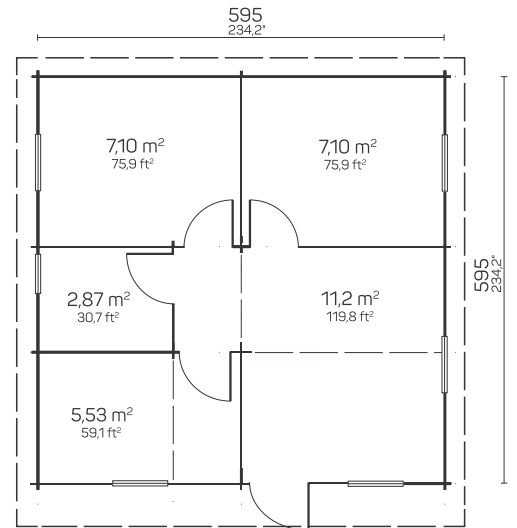

16
packs

Novo
28 mm

SELLA

Art 122 026.23

Duplo staklo

595×595 cm 234,2×234,2"	581×581 cm 228,7×228,7"	28 mm 1 1/8"	217 cm 85,4"	277 cm 109"	33,8 m² 361,6 ft²	41,8 m² 447,2 ft²	81,7 m³ 2884 ft³	12° 12°
57 cm 22,4"	18+18 mm 0,7'+0,7"	840×1955 mm 33,1×76,9"	690×1955 mm 27,1×76,9"	765×990 mm 30,1×38,9"	530×530 mm 20,8×20,8"			

16
packs

Novo
28 mm