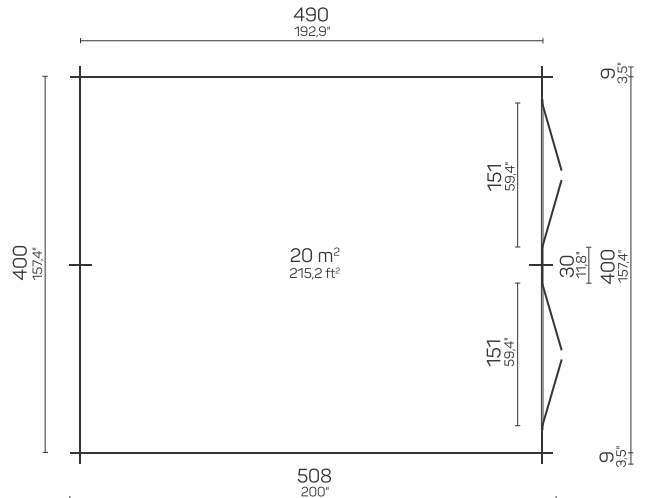

TOBIAS 20 m²

Art 101009