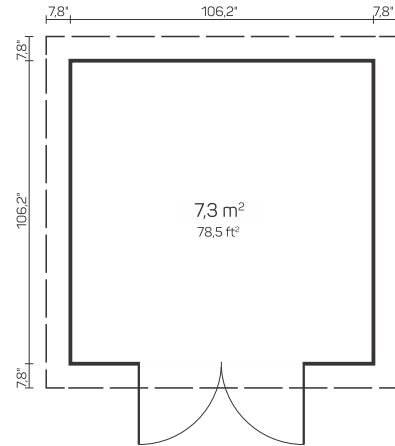

# CAROLINE A

Art 122 007.9

320×250 cm	300×230 cm	28 mm	194 cm	234 cm	6,9 m <sup>2</sup>	9,9 m <sup>2</sup>	ca. 13,9 m <sup>3</sup>	15°
125,9×98,4"	118,1×90,5"	1 1/8"	76,3"	92,1"	74,2 ft <sup>2</sup>	106,5 ft <sup>2</sup>	ca. 490,8 ft <sup>3</sup>	15°
20 cm	18+18 mm	840×1835 mm	765×990 mm	360×108×50,5 cm		ca. 609 kg		
7,8"	0,7"+0,7"	33,1×72,2"	30,1×38,9"	141,7"×42,5"×19,8"		ca. 1342 lb		

# GLORIA A

Art 122 005

290×200 cm	270×180 cm	28 mm	188/211 cm	217 cm	4,9 m <sup>2</sup>	7,1 m <sup>2</sup>	ca. 9,1 m <sup>3</sup>	7°
114,1×78,7"	106,2×70,8"	1 1/8"	74/83"	85,4"	52,7 ft <sup>2</sup>	76,4 ft <sup>2</sup>	ca. 321,3 ft <sup>3</sup>	7°
20 cm	18+18 mm	1425×1955 mm	314×108×47 cm		ca. 540 kg			
7,8"	0,7"+0,7"	56,1×76,9"	123,6"×42,5"×18,5"		ca. 1190 lb			

# GLORIA A+SD150

Art 122005 / 122 212

290×200+150 cm	7,6 m <sup>2</sup>
114,1×78,7+59"	81,8 ft <sup>2</sup>
10 m <sup>2</sup>	
107,6 ft <sup>2</sup>	
320×108×49 cm	ca. 540 kg
+ 312×54×20 cm	+ 80 kg
125,9"×42,5"×19,2"	ca. 1190 lb
+122,8"×21,2"×7,8"	+176 lb

# GLORIA D

Art 122 023

290×290 cm 114,1×114,1"	270×270 cm 106,2×106,2"	28 mm 1 1/8"	188/211 cm 74/83"	217 cm 85,4"	7,3 m² 78,5 ft²	9,9 m² 106,5 ft²	ca. 13,9 m³ ca. 490,8 ft³	5° 5°
20 cm 7,8"	18+18 mm 0,7"+0,7"	1425×1955 mm 56,1×76,9"				312×108×50 cm 122,8"×42,5"×19,6"	ca. 565 kg ca. 1245 lb	