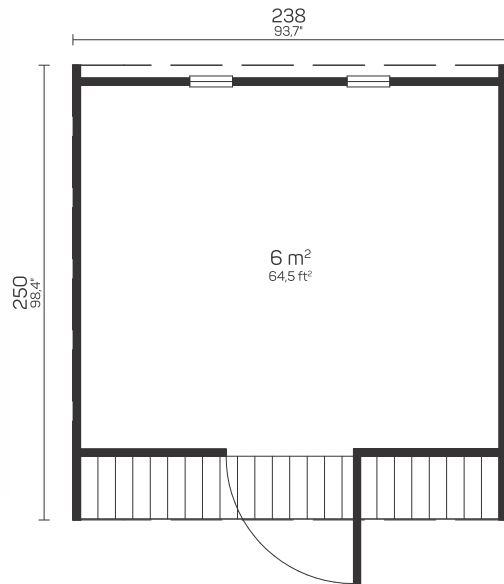

# BIANCA

Art 111 3000

DOSTUPNO  
SASTAVLJENO  
ILI U  
PAKIRANJU

Saune

MOGUĆNOST NARUĐBE BEZ KLUPA I  
KORISTITI KAO KAMP KUĆICU !

238×250 cm	-	40 mm	215 cm	241 cm	6 m <sup>2</sup>	14,2 m <sup>2</sup>	7,8 m <sup>3</sup>	-
93,7×98,4"	-	1 5/8"	84,6"	94,8"	64,5 ft <sup>2</sup>	152,8 ft <sup>2</sup>	275,3 ft <sup>3</sup>	-
35 cm	28 mm	690×1835 mm	225×730 mm	SAUNA ROOM	260×108×85 cm			ca. 720 kg
13,7"	1,1"	27,1×72,2"	8,8×28,7"	≈6 PERSONS	102,3"×42,5"×33,4"			ca. 1587 lb