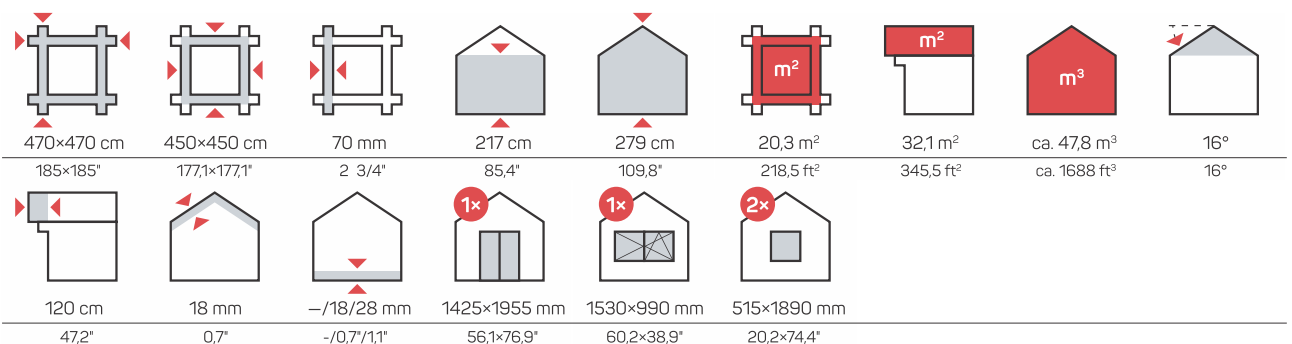

SAUERLAND B

Art 111749

Duplo staklo