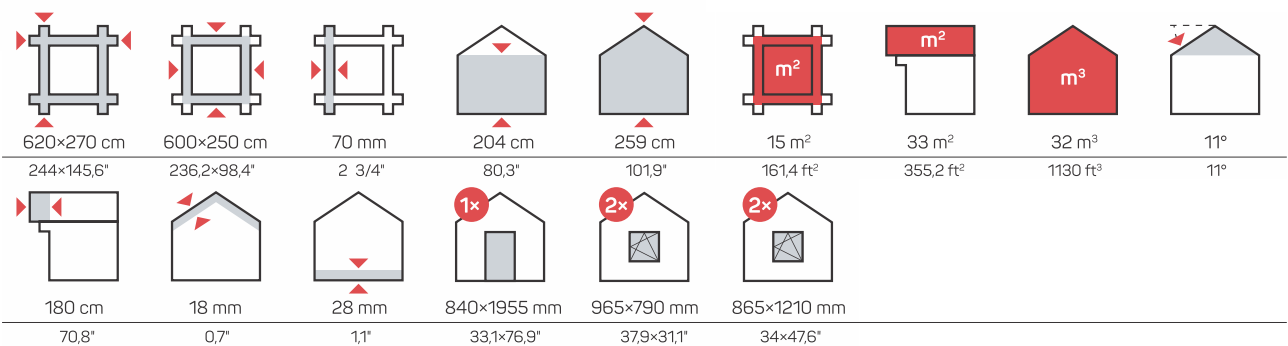

PIHA-AITTA 19

Art 1111053

PIHA-AITTA 25

Art 1111054

Premium