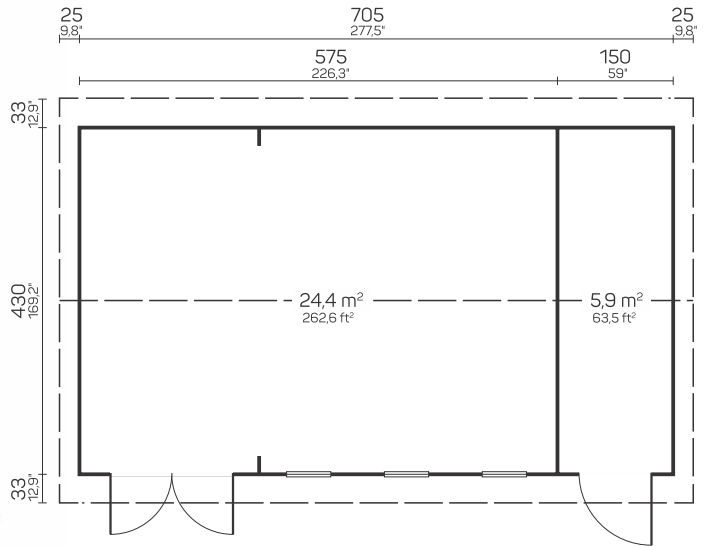

15
packs

LEON B

Art 111726

725×450 cm 285,4×177,1"	705×430 cm 277,5×169,2"	70 mm 2 3/4"	222 cm 87,4"	285 cm 112,2"	30,3 m² 326,1 ft²	38,9 m² 418,7 ft²	ca. 73,2 m³ ca. 2585 ft³	16° 16°
25 cm 9,8"	18 mm 0,7"	-/18/28 mm -/0,7"/1,1"	1425×1955 mm 56,1×76,9"	840×1955 mm 33,1×76,9"	515×1890 mm 20,2×74,4"