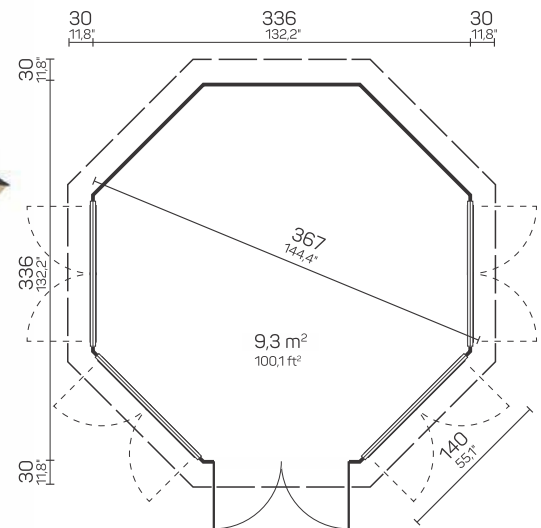

EMMA 4F

Art 122 421.2

Duplo staklo