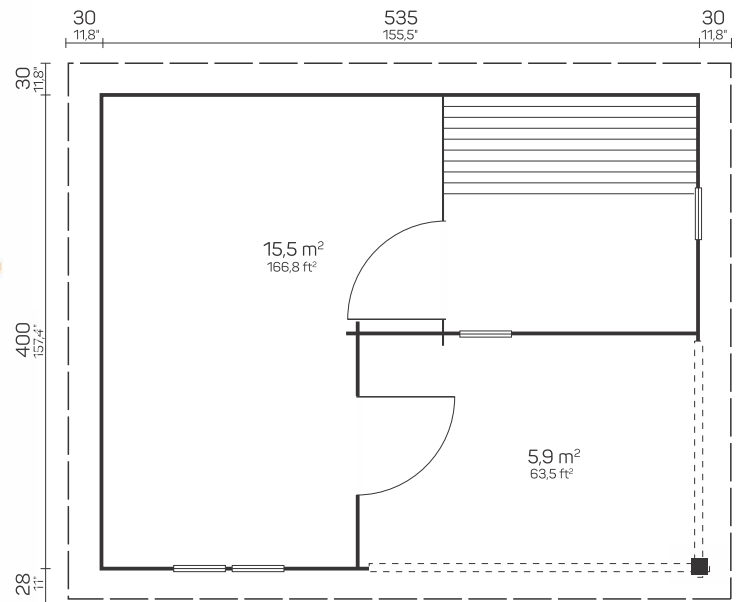

11
packs

SAMI

Art 111 193.0

Duplo staklo

555×420 cm	535×400 cm	70 mm	228/274 cm	281 cm	21,4 m²	28 m² 3	4,6 m³	7°
218,5×165,3"	210,6×157,4"	2 3/4"	89,7/107,8"	110,6"	230,3 ft²	301,3 ft²	1221,8 ft³	7°
								SAUNA ROOM
30 cm	28/21 mm	840×1955 mm	690×1955 mm	530×530 mm	765×990 mm	1530×990 mm	≈3-4 PERSONS	
11,8"	1,1"/0,8"	33,1×76,9"	27,1×76,9"	20,8×20,8"	30,1×38,9"	60,2×38,9"		

Sauna