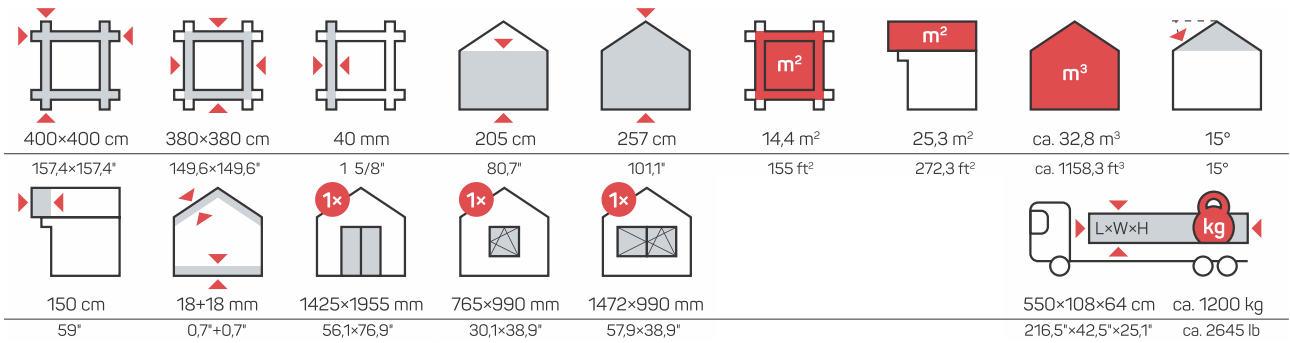

ENZO B

Art 122 088.2

Duplo staklo