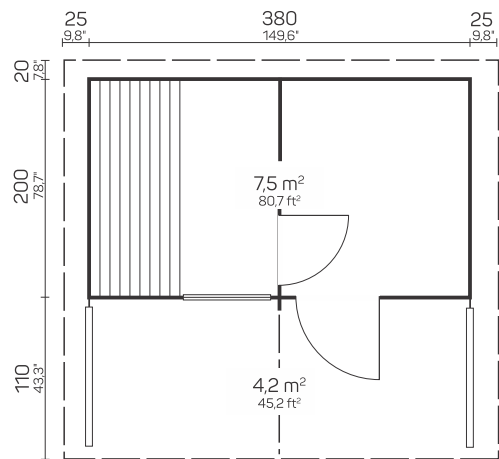

HANNU

Art 122 966.9

400×220 cm 157,4×86,6"	380×200 cm 149,6×78,7"	40 mm 1 5/8"	217 cm 85,4"	268 cm 105,5"	11,8 m² 127 ft²	14,8 m² 159,3 ft²	ca. 17,3 m³ ca. 610,9 ft³	15° 15°
110 cm 43,3"	18+18 mm 0,7"+0,7"	840×1890 mm 33,1×74,4"	690×1955 mm 27,1×76,9"	765×990 mm 30,1×38,9"	SAUNA ROOM ≈3 PERSONS