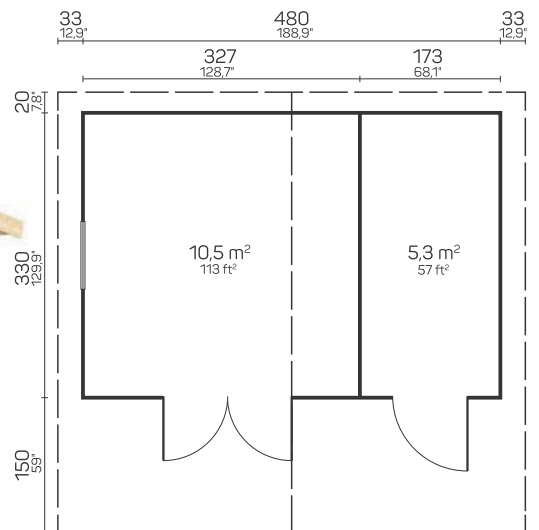

PEDRO D

Art 111901