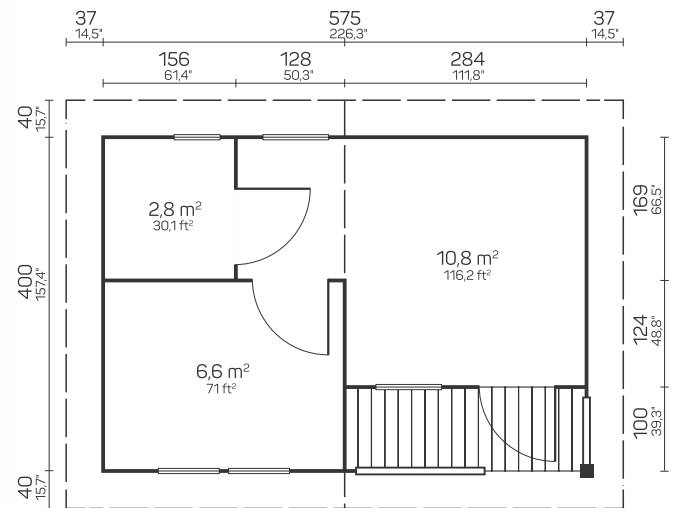

SALAMANCA

Art 111706

595×420 cm	575×400 cm	70 mm	239 cm	302 cm	20,2+2,8=21,3 m²	34 m²	ca. 51 m³	12°
234,2×165,3"	226,3×157,4"	2 3/4"	94"	118,8"	217,4+30,1=229,2 ft²	365,9 ft²	ca. 1801 ft³	12°
40 cm	18 mm	-/18/28 mm	1x 890×2090 mm	2x 890×2090 mm	1x 1530×990 mm	2x 765×990 mm	1x 530×530 mm	
15,7"	0,7"	-/0,7"/1,1"	35×82,2"	35×82,2"	60,2×38,9"	30,1×38,9"	20,8×20,8"