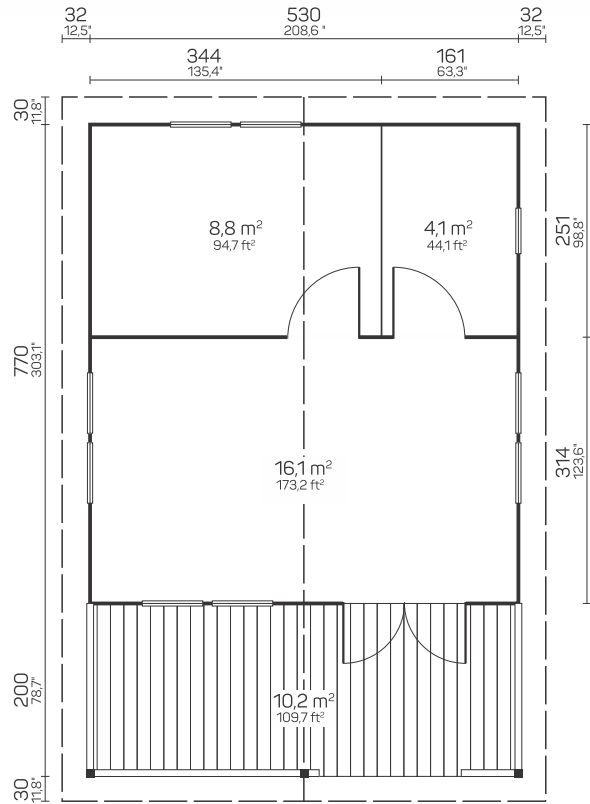

18
packs

TORMES

Art 111703

Duplo staklo

530×790 cm 208,6×311"	510×770 cm 200,7×303,1"	70 mm 2 3/4"	217 cm 85,4"	291 cm 114,5"	29+10,2=39,2 m² 312,1+109,7+421,9 ft²	55 m² 592 ft²	ca. 70,1 m³ ca. 2475,5 ft³	16° 16°
230 cm 90,5"	18 mm 0,7"	-/18/28 mm -/0,7/1,1"	1425×1955 mm 56,1×76,9"	840×1955 mm 33,1×76,9"	1530×990 mm 60,2×38,9"	530×530 mm 20,8×20,8"		

Premium