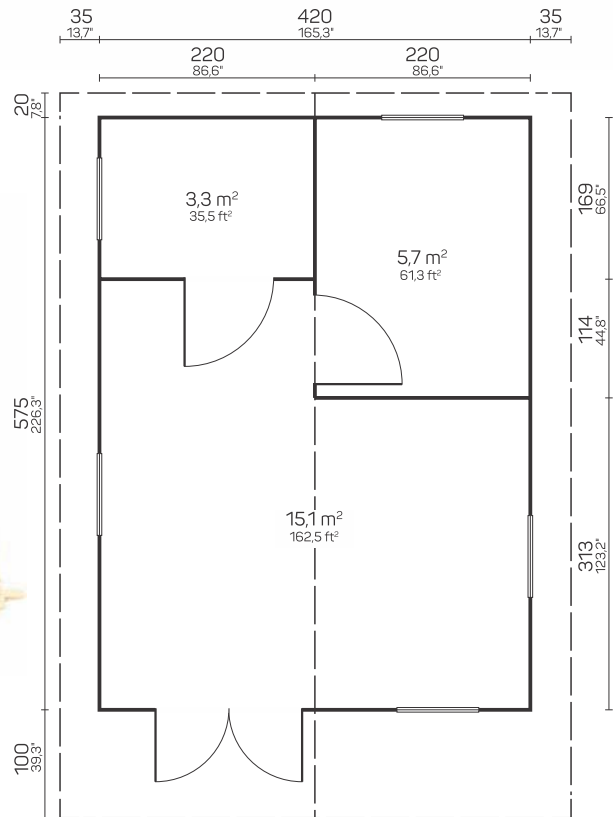

GOTLAND D

Art 111741

440×595 cm 173,2×234,2"	420×575 cm 165,3×226,3"	70 mm 2 3/4"	217 cm 85,4"	279 cm 109,8"	24,1 m² 259,4 ft²	35,9 m² 386,4 ft²	ca. 57,5 m³ ca. 2030,5 ft³	17° 17°
100 cm 39,3"	18 mm 0,7"	-/18/28 mm -/0,7"/1,1"	1425×1955 mm 56,1×76,9"	840×1955 mm 33,1×76,9"	765×990 mm 30,1×38,9"