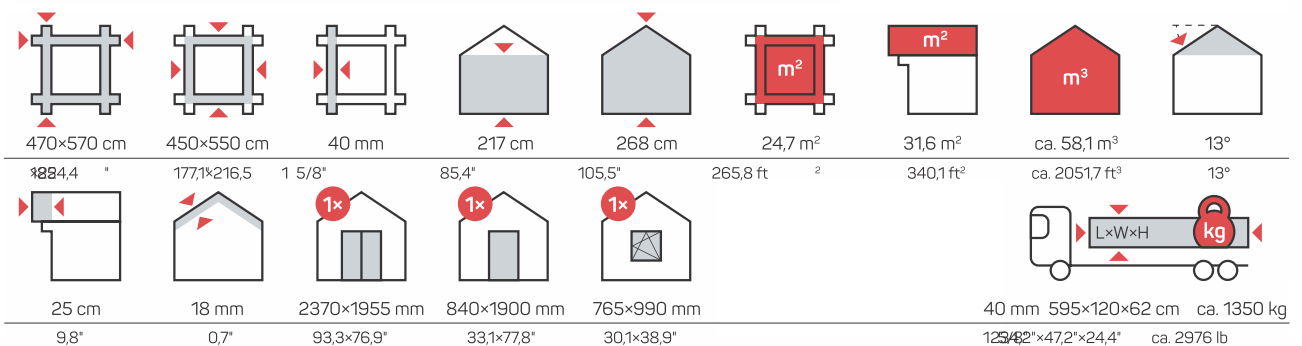

GARAŽA B

Art 111056.2

Duplo staklo