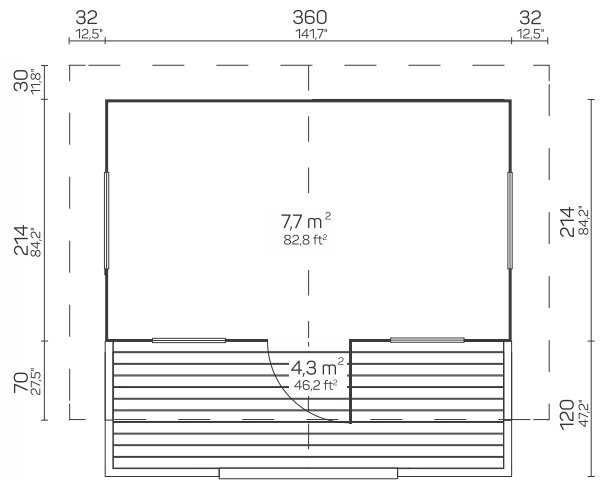

PIHA-AITTA 12

Art 1111 050