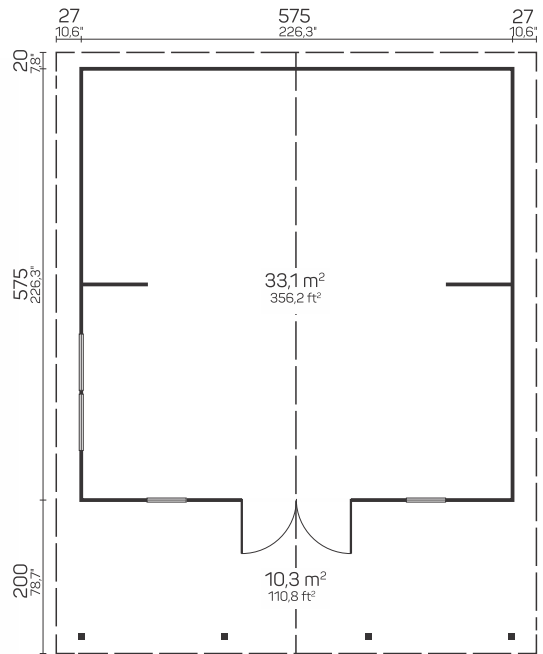

BURGOS

Art 111143

595×595 cm 234,2×234,2"	575×575 cm 226,3×226,3"	70 mm 2 3/4"	217 cm 85,4"	275 cm 108,2"	33,1+10,3=43,4 m² 356,2+110,8=467,1 ft²	50,9 m² 547,8 ft²	78,1 m³ 2758 ft³	12° 12°
200 cm 78,7"	18 mm 0,7"	-/18/28 mm -/0,7/1,1"	1425×1955 mm 56,1×76,9"	1530×990 mm 60,2×38,9"	515×1890 mm 20,2×74,4"