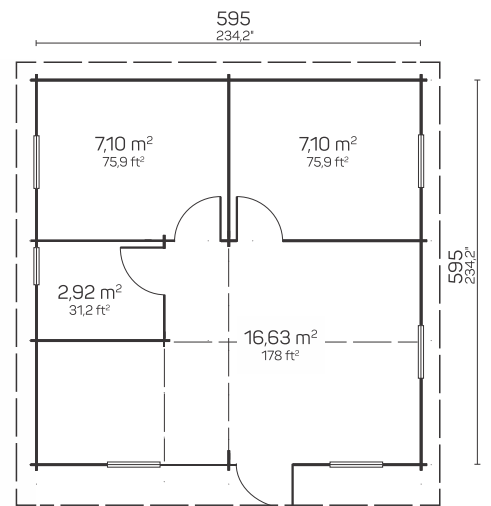

ALBERCHE

Art 122 025.23

Duplo staklo

595×595 cm 234,2×234,2"	581×581 cm 228,7×228,7"	28 mm 1 1/8"	217 cm 85,4"	277 cm 109"	33,8 m² 361,6 ft²	41,8 m² 447,2 ft²	81,7 m³ 2884 ft³	12° 12°
57 cm 22,4"	18+18 mm 0,7'+0,7"	840×1955 mm 33,1×76,9"	690×1955 mm 27,1×76,9"	765×990 mm 30,1×38,9"	530×530 mm 20,8×20,8"