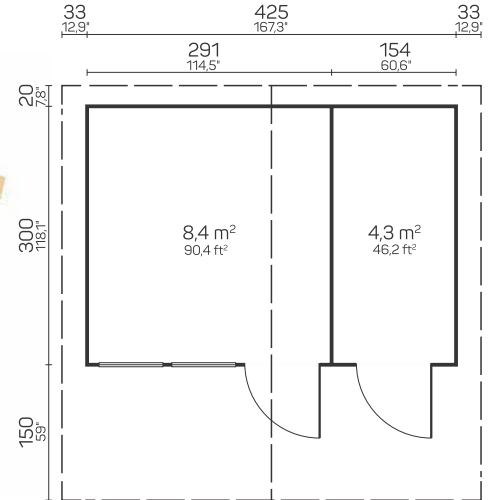

PEDRO A

Art 111720