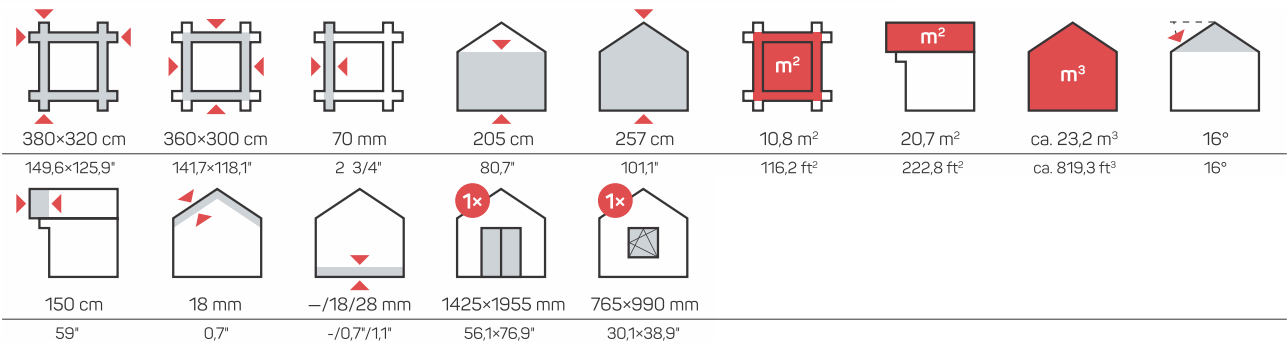

8
packs

MALAGA A

Art 111073

Duplo staklo