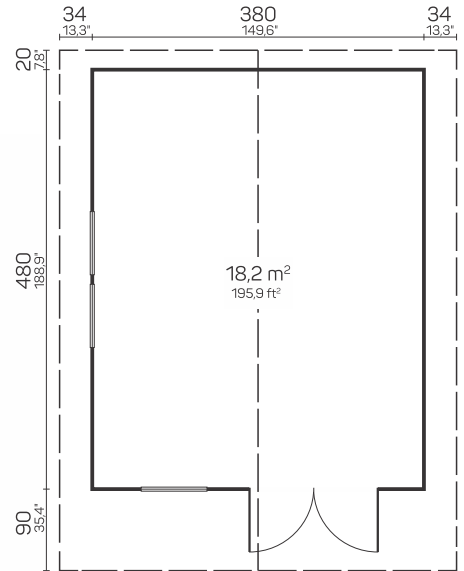

ENZO C/1

Art 111136

Duplo staklo