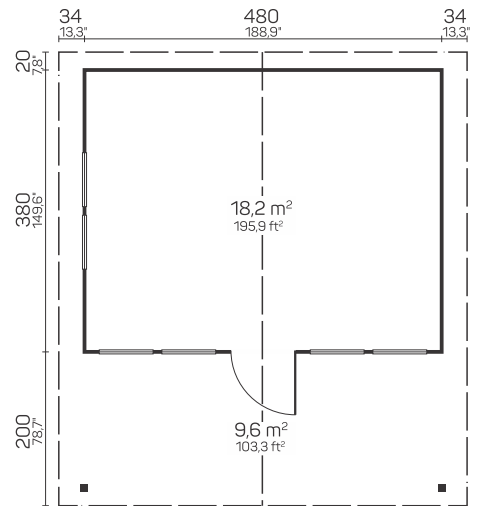

EEVA

Art 111081

GORBEAA

Art 111065

Premium