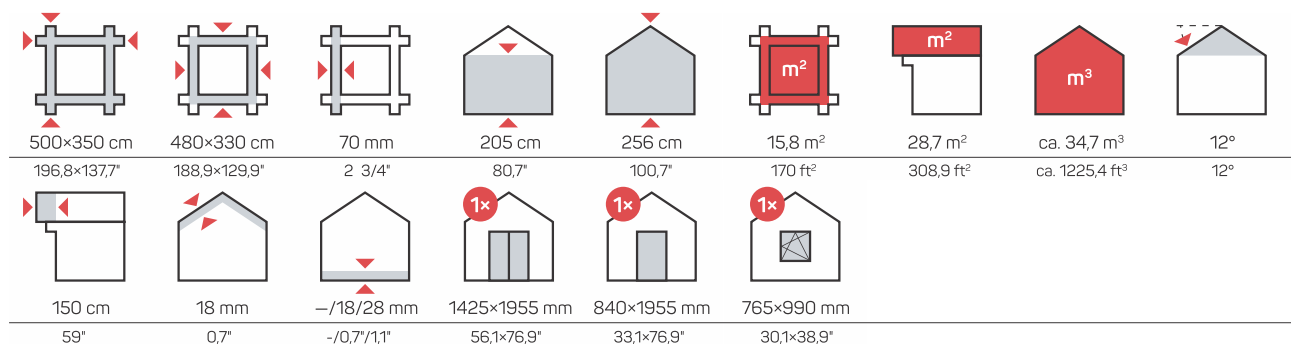

PEDRO D

Art 111901