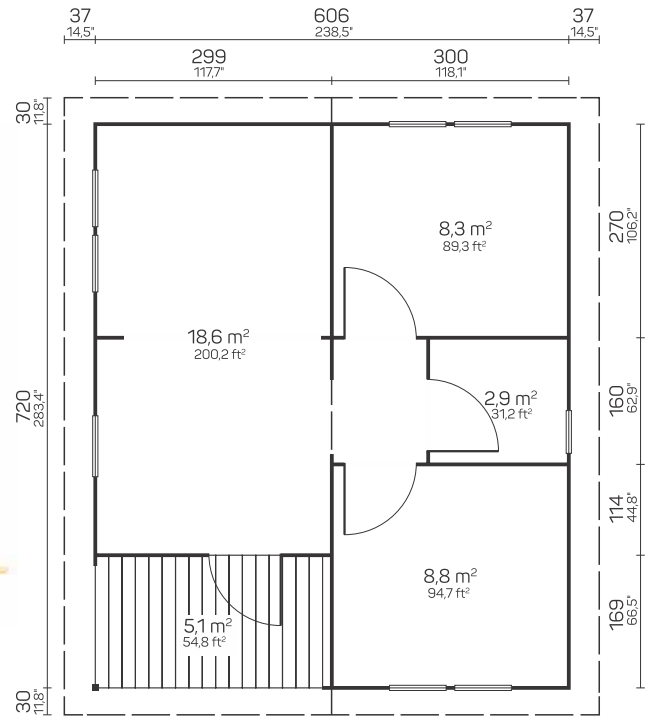

ARLANZON B

Art 111709

626×740 cm 246,4×291,3"	606×720 cm 238,5×283,4"	70 mm 2 3/4"	217 cm 85,4"	314 cm 123,6"	38,5+5,1=43,6 m² 414,4+54,8+469,3 ft²	53 m² 570,4 ft²	ca. 97,7 m³ ca. 3450,2 ft³	18° 18°	
30 cm 11,8"	18 mm 0,7"	-/18/28 mm -/0,7/1,1"	890×2090 mm 35×82,2"	890×2090 mm 35×82,2"	1530×990 mm 60,2×38,9"	765×990 mm 30,1×38,9"	530×530 mm 20,8×20,8"