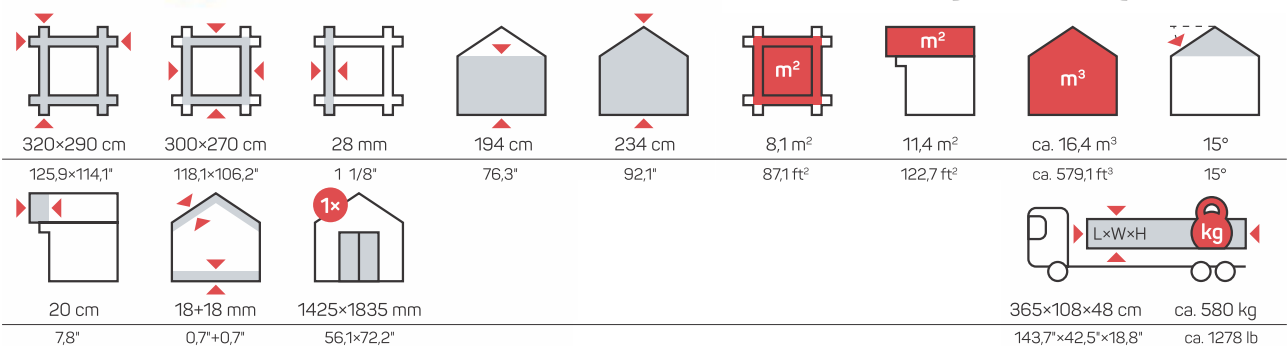

BRITTA B

Art 122 002.9