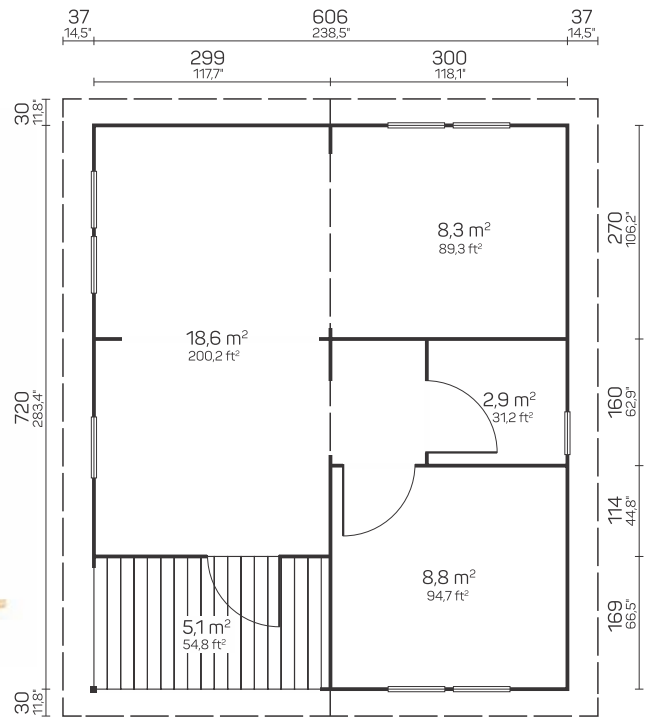

ARLANZONA A

Art 111708

626×740 cm 246,4×291,3"	606×720 cm 238,5×283,4"	70 mm 2 3/4"	217 cm 85,4"	314 cm 123,6"	38,5+5,1=43,6 m² 414,4+54,8+469,3 ft²	53 m² 570,4 ft²	ca. 97,7 m³ ca. 3450,2 ft³	18° 18°
30 cm 11,8"	18 mm 0,7"	-/18/28 mm -/0,7"/1,1"	890×2090 mm 35×82,2"	890×2090 mm 35×82,2"	1530×990 mm 60,2×38,9"	765×990 mm 30,1×38,9"	530×530 mm 20,8×20,8"