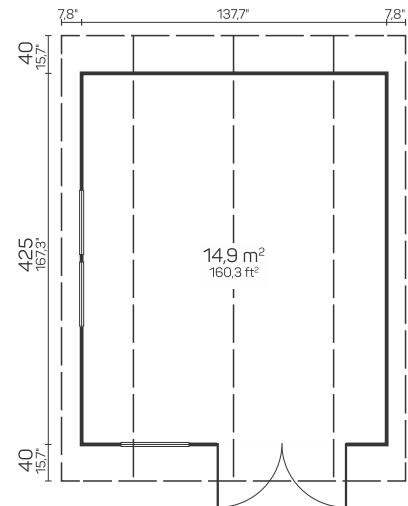

KANSAS

Art 122 107.2

Duplo staklo

370×445 cm 145,6×175,1"	350×425 cm 137,7×167,3"	40 mm 1 5/8"	217 cm 85,4"	302 cm 118,8"	14,9 m² 160,3 ft²	23,3 m² 250,7 ft²	ca. 39 m³ ca. 1377,2 ft³	40/17° 40/17°	
40 cm 15,7"	18+18 mm 0,7"+0,7"	1425×1955 mm 56,1×76,9"	1472×990 mm 57,9×38,9"	765×990 mm 30,1×38,9"					505×108×57 cm 198,8"×42,5"×22,4" ca. 1057 kg ca. 2330 lb