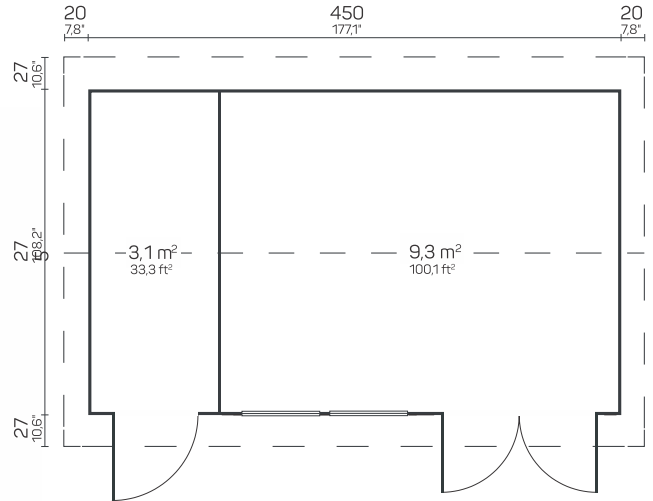

## NAVIA

Art 122 028.23

595×500 cm 234,2×196,8"	581×486 cm 228,7×191,3"	28 mm 1 1/8"	217 cm 85,4"	277cm 109"	28,2 m <sup>2</sup> 301,7 ft <sup>2</sup>	35,8 m <sup>2</sup> 383 ft <sup>2</sup>	68,2 m <sup>3</sup> 2407,4 ft <sup>3</sup>	12° 12°
57 cm 22,4"	18+18 mm 0,7+0,7"	840×1955 mm 33,1×76,9"	690×1955 mm 27,1×76,9"	765×990 mm 30,1×38,9"	530×530 mm 20,8×20,8"			

# SELLA

Art 122 026.23

Duplo staklo

595×595 cm 234,2×234,2"	581×581 cm 228,7×228,7"	28 mm 1 1/8"	217 cm 85,4"	277 cm 109"	33,8 m <sup>2</sup> 361,6 ft <sup>2</sup>	41,8 m <sup>2</sup> 447,2 ft <sup>2</sup>	81,7 m <sup>3</sup> 2884 ft <sup>3</sup>	12° 12°
57 cm 22,4"	18+18 mm 0,7'+0,7"	840×1955 mm 33,1×76,9"	690×1955 mm 27,1×76,9"	765×990 mm 30,1×38,9"	530×530 mm 20,8×20,8"			

# KARMEN

Art 122 050.9

325×505 cm	305×485 cm	40 mm	211 cm	262 cm	14,8 m <sup>2</sup>	21,3 m <sup>2</sup>	33,1 m <sup>3</sup>	19°
127,9×198,8"	120×190,9"	1 5/8"	83"	103,1"	159,3 ft <sup>2</sup>	229,2 ft <sup>2</sup>	1168,9 ft <sup>3</sup>	19°
30 cm	18+28 mm	1425×1835 mm	840×1835 mm	765×990 mm	545×108×70 cm ca. 1270 kg			
11,8"	0,7"+1,1"	56,1×72,2"	33,1×72,2"	30,1×38,9"	214,5"×42,5"×27,5" ca. 2799 lb			

# ANDREA

Art 122 031.20

470×295 cm	450×275 cm	40 mm	210 cm	254 cm	12 m <sup>2</sup>	17 m <sup>2</sup>	ca. 27 m <sup>3</sup>	16°
185×116.1"	177.1×108.2"	1 5/8"	82.6"	100"	129.1 ft <sup>2</sup>	182.9 ft <sup>2</sup>	ca. 953.4 ft <sup>3</sup>	16°
20 cm	18+18 mm	840×1835 mm	1425×1835 mm	1530×1560 mm	490×108×66 cm		ca. 1480 kg	
7.8"	0.7"+0.7"	33.1×72.2"	56.1×72.2"	60.2×61.4"	192.9"×42.5"×25.9"		ca. 3262 lb	