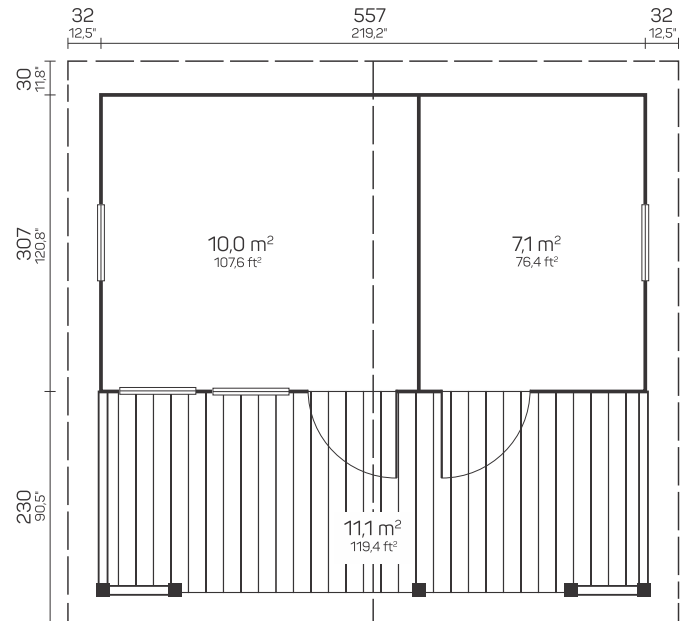

577×327+200 cm	557×307 cm	70 mm	217 cm	314 cm	28,3 m²	36,6 m²	41,6 m³	19°
2271×128,7+78,7"	219,2×120,8"	2 3/4"	85,4"	123,6"	304,6 ft²	293,9 ft²	1469 ft³	19°
230 cm	18+ -/28 mm	840×1955mm	840×1955 mm	1530×990 mm	765×990 mm	765×990 mm	SAUNA ROOM	
90,5"	0,7+ -/1,1"	33,1×76,9"	33,1×76,9"	60,2×38,9"	30,1×38,9"	30,1×38,9"	≈3-4 PERSONS