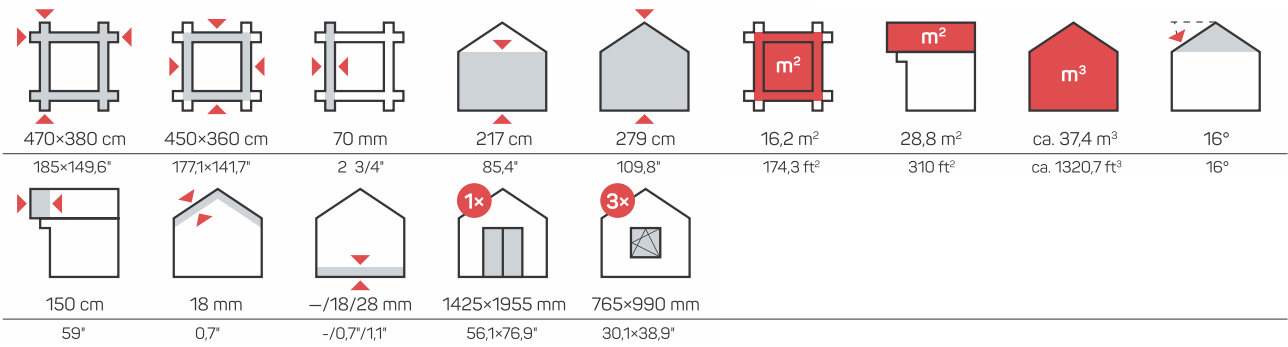

SAUERLAND C

Art 111750