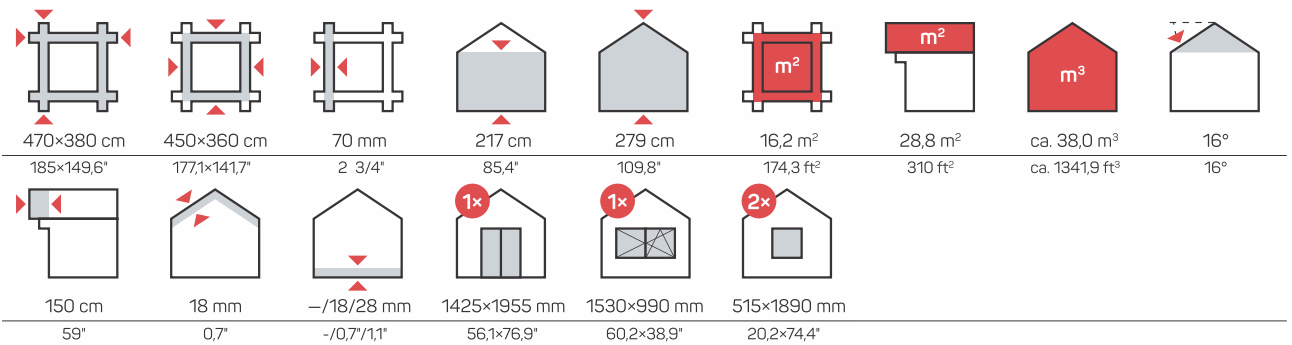

11
packs

SAUERLAND A

Art 111748

Duplo staklo