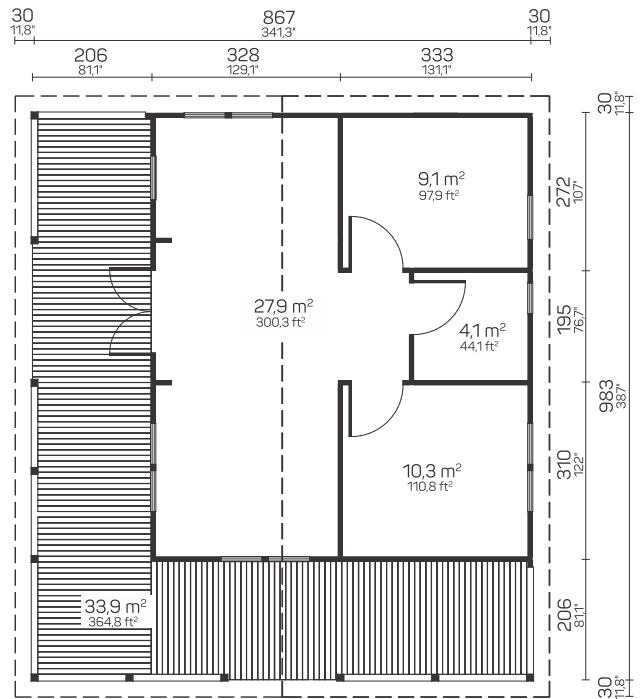

RIOPAS

Art 111701

Premium