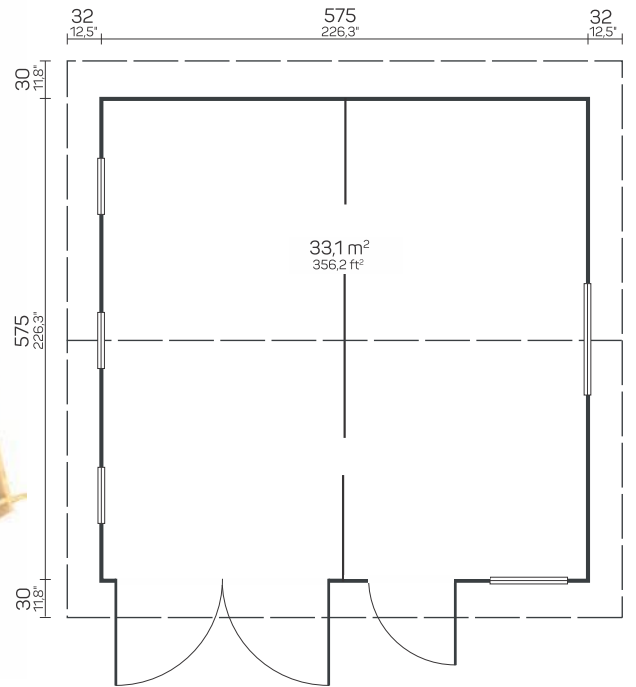

595×595 cm	575×575 cm	70 mm	222 cm	308 cm	33,1 m²	42,6 m²	ca. 85,6 m³	17°
234,2×234,2"	226,3×226,32 3/4"		87,4"	121,2"	356,2 ft²	458,5 ft²	ca. 3022,9 ft³	17°
30 cm	18 mm	2370×1955 mm	840×1955 mm	1472×990 mm	915×420 mm	765×990 mm	70 mm 600×120×110 cm	ca. 2435 kg
11,8"	0,7"	93,3×76,9"	33,1×76,9"	57,9×38,9"	36×16,5"	30,1×38,9"	2 3/4" 236,2"×47,2"×43,3"	ca. 5368 lb