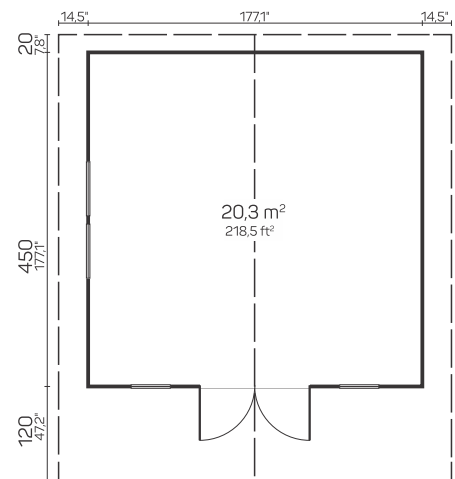

SAUERLAND B

Art 111749

Duplo staklo