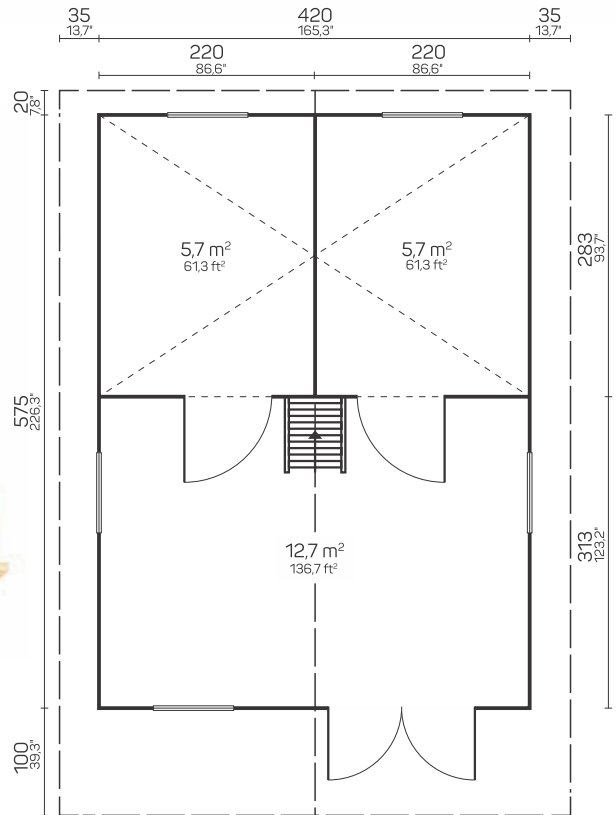

14
packs

GOTLAND G

Art 111744

Duplo staklo

440×595 cm
173,2×234,2"

420×575 cm
165,3×226,3"

70 mm
2 3/4"

285 cm
112,2"

371 cm
146"

35,5 m² 3
382,1 ft²

7,1 m²
399,3 ft²

ca. 75,7 m³
ca. 2673,3 ft³

22°
22°

100 cm
39,3"

18 mm
0,7"

-/18/28 mm
-/0,7"/1,1"

1425×1955 mm
56,1×76,9"

840×1955 mm
33,1×76,9"

765×990 mm
30,1×38,9"

530×530 mm
20,8×20,8"

115 cm
45,2"

Premium