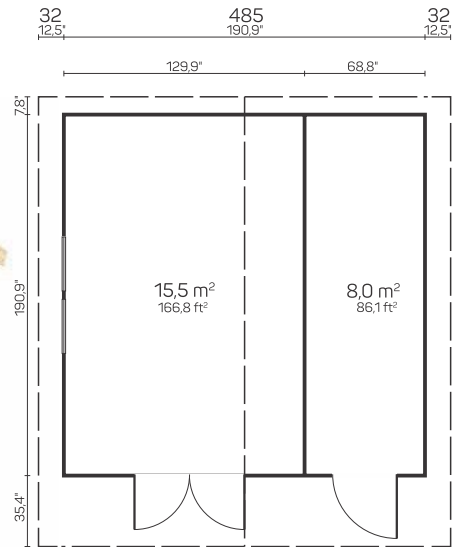

PEDRO F

Art 111903

Duplo staklo