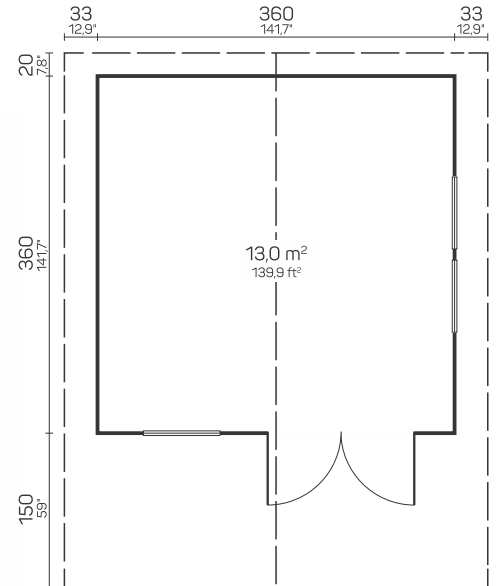

MALAGA B

Art 111074

Duplo staklo