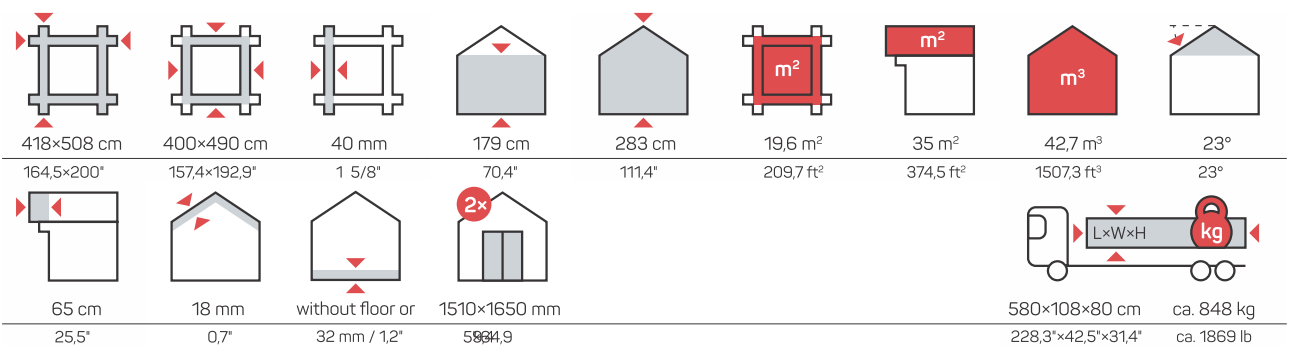

DAISY 20 m²

Art 101004