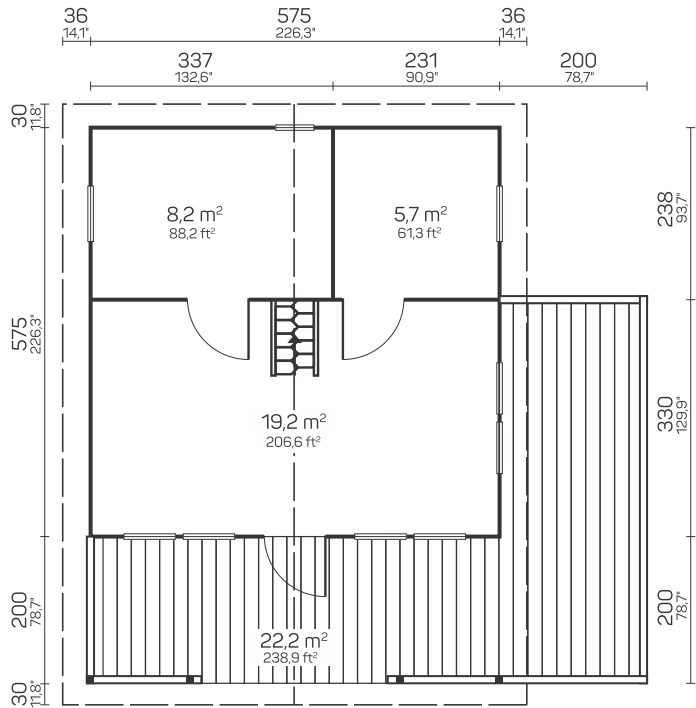

# MANTOVA

Art 111195

595×595 cm 234.2×234.2"	575×575 cm 226.3×226.3"	70 mm 2 3/4"	251 cm 98.8"	393 cm 154.7"	33.1+22.2=55.3 m <sup>2</sup> 356.2+238.9=595.2 ft <sup>2</sup>	60.9 m <sup>2</sup> 655.5 ft <sup>2</sup>	ca 101 m <sup>3</sup> ca. 3566.7 ft <sup>3</sup>	26°
230 cm 90.5"	18 mm 0.7"	-/18/28 mm -/0.7"/1.1"	840×1955 mm 33.1×76.9"	840×1955 mm 33.1×76.9"	1530×990 mm 60.2×38.9"	765×990 mm 30.1×38.9"	530×530 mm 20.8×20.8"	133 cm 52.3"