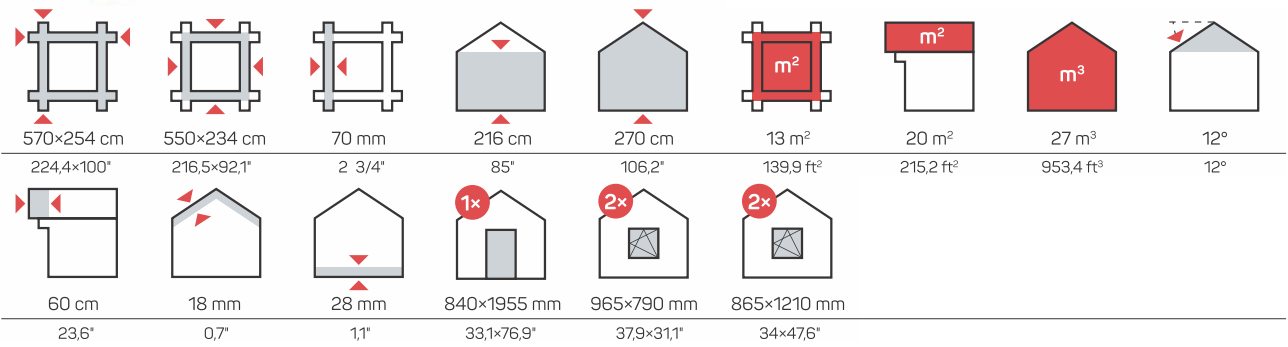

PIHA-AITTA 19

Art 1111053

PIHA-AITTA 25

Art 1111054