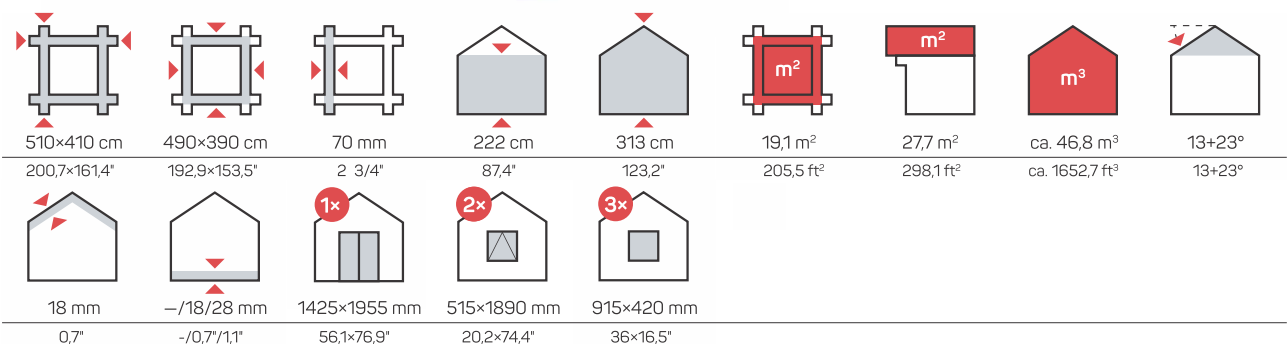

LANGEOOG C

Art 111429