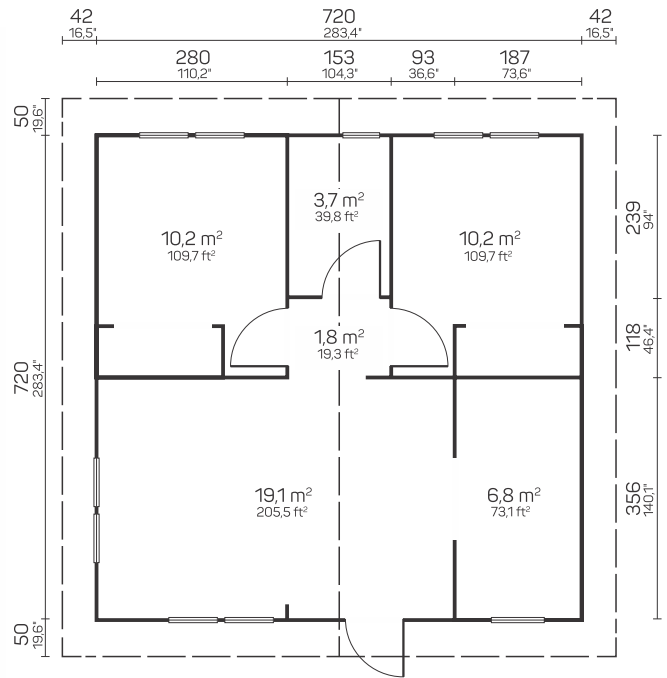

TIPO

Art 111158

740×740 cm	720×720 cm	70 mm	228 cm	359 cm	51,8 m²	70 m²	ca. 146,8 m³	20°	
291,3×291,3'	283,4×283,4'	2 3/4"	89,7"	141,3"	557,5 ft²	753,4 ft²	ca. 5184,1 ft³	20°	
50 cm	18 mm	-/18/28 mm	890×2090 mm	1530×990 mm	765×990 mm	530×530 mm			
19,6"	0,7"	-/0,7/1,1"	35×82,2"	60,2×38,9"	30,1×38,9"	20,8×20,8"