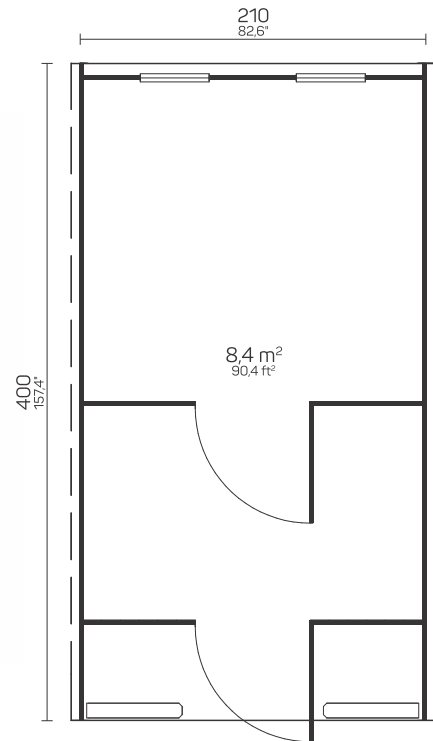

KEMI

Art 111 2003

DOSTUPNO
SASTAVLJENO
ILI U
PAKIRANJU

Sauna

MOGUĆNOST NARUĐBE BEZ KLUPA I
KORISTITI KAO KAMP KUĆICU !

210x400 cm	-	40 mm	Ø 210 cm	224 cm	8,4 m²	13,8 m²	10,4 m³	-
82,6x157,4"	-	1 5/8"	Ø 82,6"	88,1"	90,4 ft²	148,5 ft²	367,1 ft³	-
57 cm	28 mm	690x1660 mm	690x1660 mm	410x915 mm	SAUNA ROOM ≈ 4 PERSONS	400x110x70 cm ca. 950 kg 157,4"x43,3"x27,5" ca. 2094 lb		
22,4"	1,1"	27,1x65,3"	27,1x65,3"	16,1x36"