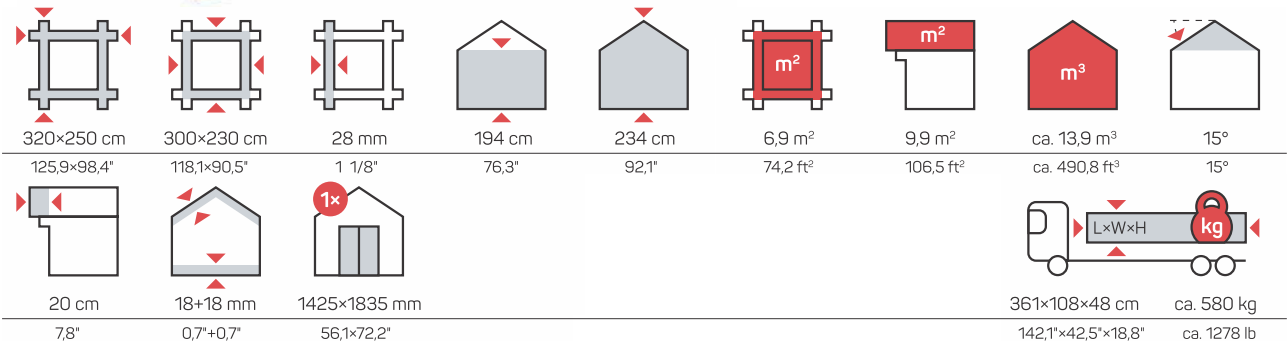

BRITTA A

Art 122 001.9