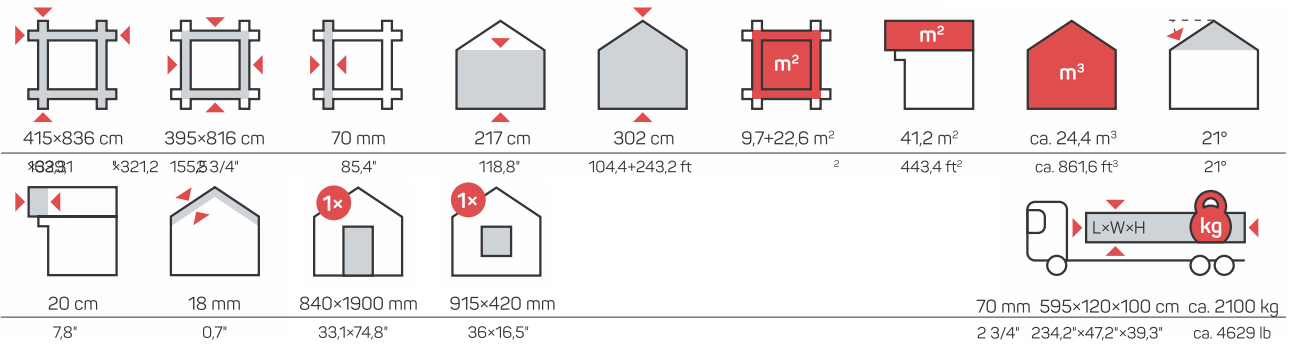

15
packs

GARAŽA RAUMA

Art 111 105.2 / 111 759

Duplo staklo