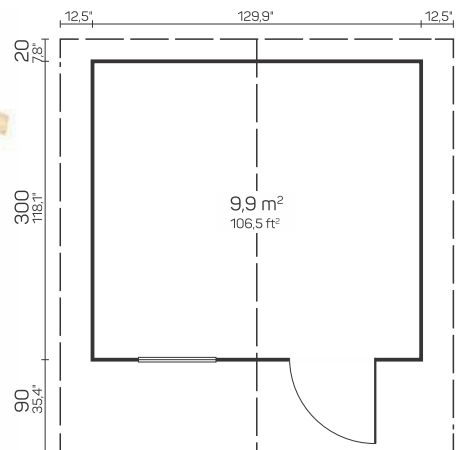

LUGO

Art 111430