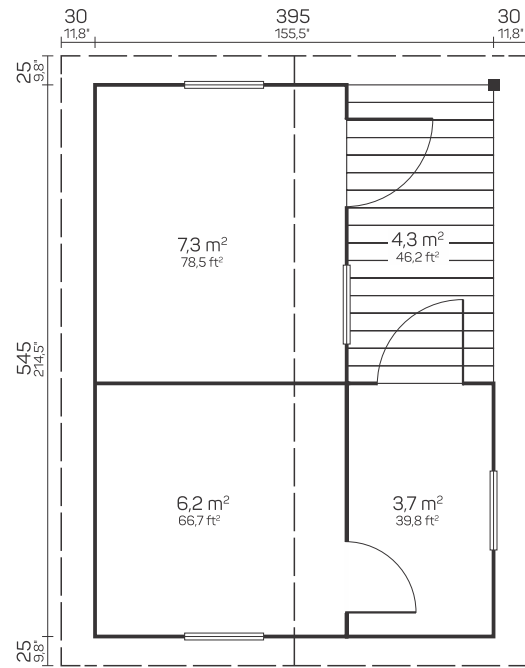

11
packs

VILLU

Art 111436

Duplo staklo

415×565 cm 163,3×222,4"	395×545 cm 155,5×214,5"	70 mm 2 3/4"	234 cm 92,1"	298 cm 117,3"	21,5 m² 231,4 ft²	28,5 m² 306,7 ft²	41,2 m³ 1454,9 ft³	18° 18°
							SAUNA ROOM ≈4 PERSONS	
173 cm 68,1"	18+ -/28 mm 0,7+ -/1,1"	2x 840×1955 mm 33,1×76,9"	1x 690×1955 mm 27,1×76,9"	3x 765×990 mm 30,1×38,9"	1x 765×990 mm 30,1×38,9"