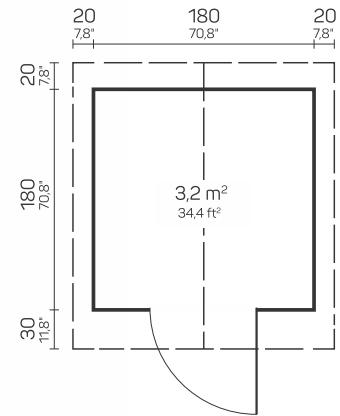

## VRATA

Vrsta drva	Smreka
Debljina stijenke	28 mm
Lamelirano drvo	Da
Staklo	3 mm
Silikonska brtva	N/A
Prag vrata	Nehrđajući čelik
Sustav zaključavanja	Cilindrična brava

# BETTY

Art 122 009

200×200 cm 78,7×78,7"	180×180 cm 70,9×70,9"	28 mm 1 1/8"	183 cm 72"	223 cm 87,8"	3,2 m <sup>2</sup> 34,4 ft <sup>2</sup>	5,5 m <sup>2</sup> 59,2 ft <sup>2</sup>	ca. 6,2 m <sup>3</sup> ca. 219 ft <sup>3</sup>	24°
30 cm 11,8"	18+18 mm 0,7"+0,7"	840×1730 mm 33,1×68,1"				240×108×43,5 cm 94,5"×42,5"×17,1" ca. 375 kg ca. 826 lb		

# TIINAA

Art 122 098

220×220 cm 86,6×86,6"	200×200 cm 78,7×78,7"	28 mm 1 1/8"	205 cm 80,7"	245 cm 96,4"	4 m <sup>2</sup> 43 ft <sup>2</sup>	6,3 m <sup>2</sup> 67,8 ft <sup>2</sup>	ca. 8,5 m <sup>3</sup> ca. 300 ft <sup>3</sup>	22°
30 cm 11,8"	18+18 mm 0,7"+0,7"	840×1955 mm 33,1×76,9"				252×108×48 cm 99,2"×42,5"×18,8" ca. 474 kg ca. 1044 lb		

# CAROLINE A

Art 122 007.9

320×250 cm	300×230 cm	28 mm	194 cm	234 cm	6,9 m <sup>2</sup>	9,9 m <sup>2</sup>	ca. 13,9 m <sup>3</sup>	15°
125,9×98,4"	118,1×90,5"	1 1/8"	76,3"	92,1"	74,2 ft <sup>2</sup>	106,5 ft <sup>2</sup>	ca. 490,8 ft <sup>3</sup>	15°
20 cm	18+18 mm	840×1835 mm	765×990 mm	360×108×50,5 cm		ca. 609 kg		
7,8"	0,7"+0,7"	33,1×72,2"	30,1×38,9"	141,7"×42,5"×19,8"		ca. 1342 lb		