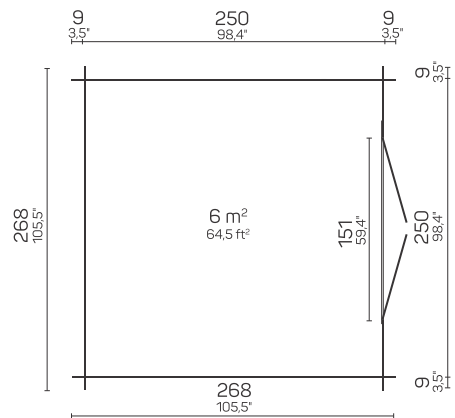

TOBIAS 6 m²

Art 101006