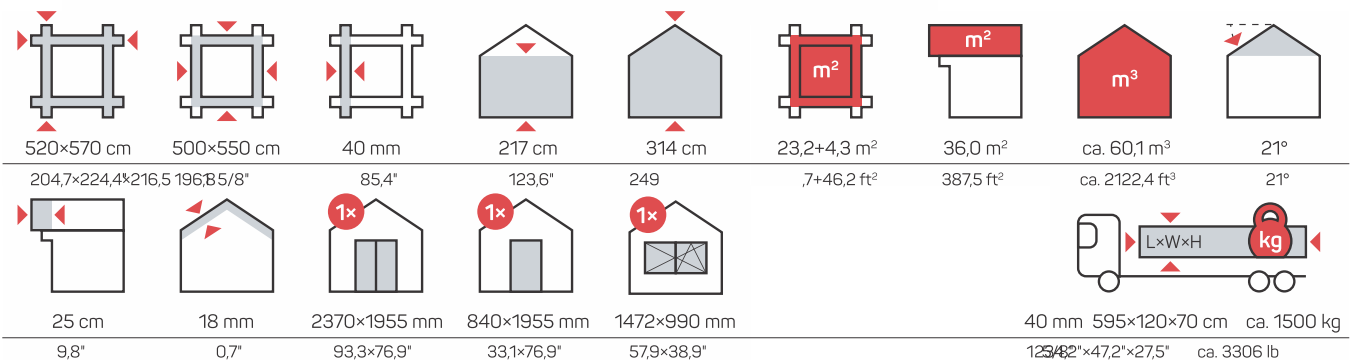

GARAŽA OULU

Art 111 104.2

Duplo staklo