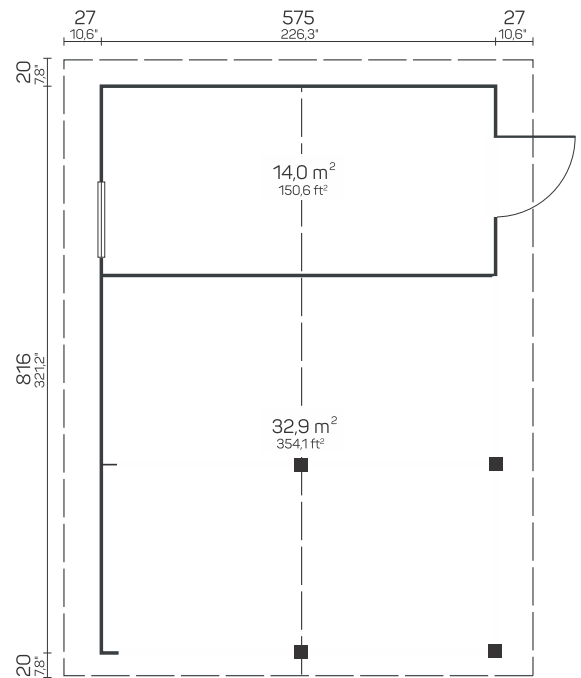

GARAŽA VAASA

Art 122 100.9 / 111101.9

836×595 cm	816×575 cm	70 mm	228 cm	302 cm	46,9 m²	55,9 m²	35,3 m³	15°
329,1×234,2×226,3	321,2	2 3/4"	89,7"	118,8"	504,8 ft²	601,7 ft²	1246,6 ft³	15°
20 cm	18+28 mm	840×1900 mm	915×420 mm	915×420 mm	70 mm 595×120×75 / 595×120×72 cm ca. 3257 kg			
7,8"	0,7+1,1"	33,1×74,8"	36×16,5"		2 3/4" 234,2"×47,2"×37,4" / 234,2"×47,2"×28,3" ca. 7180 lb			

Garáže