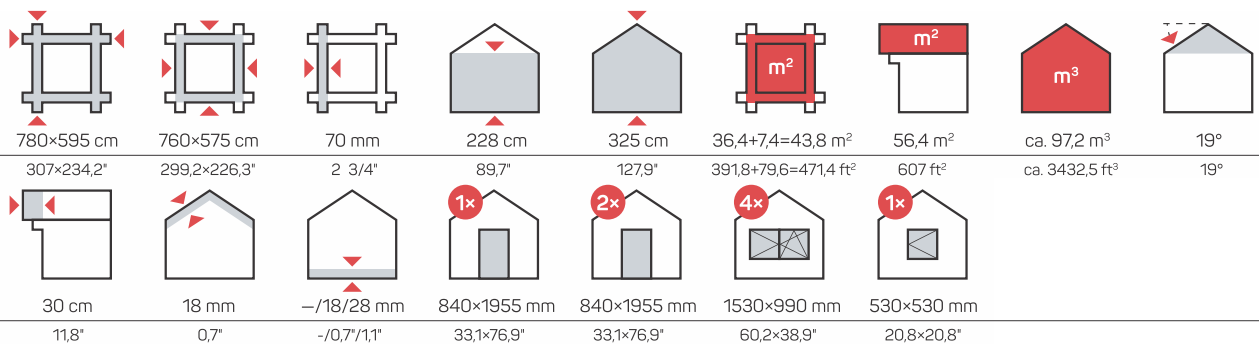

FALUN C

Art 111747

Premium