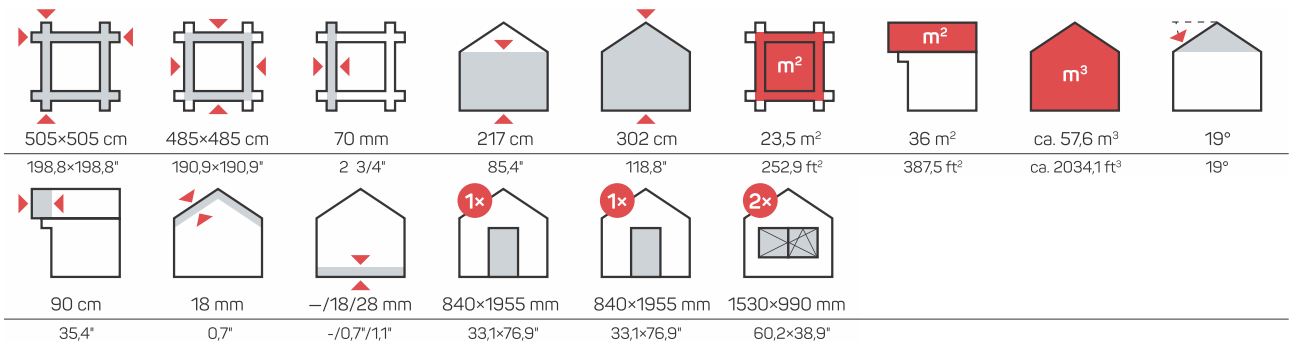

13
packs

PEDRO E

Art 111902

Duplo staklo