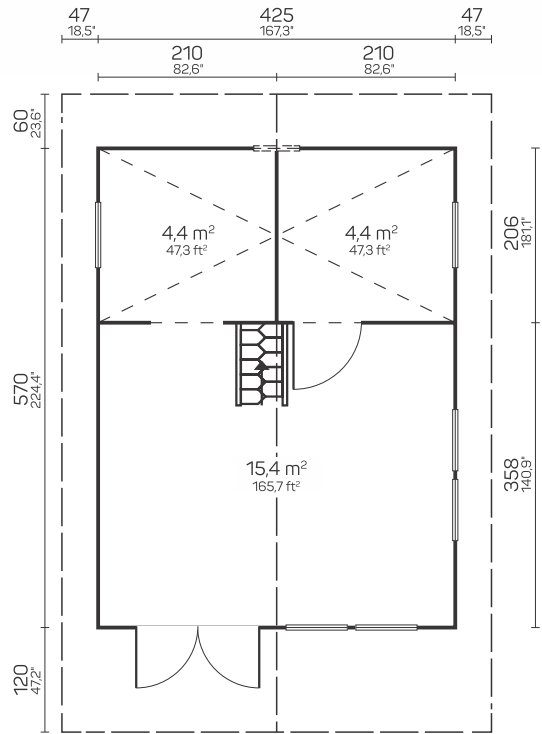

ALPINA

Art 111092/111140

445×590 cm	425×570 cm	70 mm	274 cm	359 cm	24,2+8,8=33 m²	42 m²	ca. 72,8 m³	22°	
175,1×232,2"	167,3×224,4"	2 3/4"	107,8"	141,3"	355,2 ft²	452 ft²	ca 2569,9 ft³	22°	
120 cm	18 mm	-/18/28 mm	1425×1955 mm	840×1955 mm	1530×990 mm	765×990 mm	530×530 mm	127 cm	
47,2"/1,1"33,1×76,9" 0,7"	33,1×76,9"		60,2×38,9"	30,1×38,9"			20,8×20,8"	50"