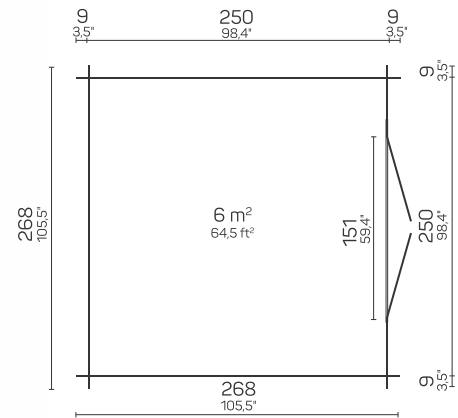

DAISY 6 m²

Art 101001