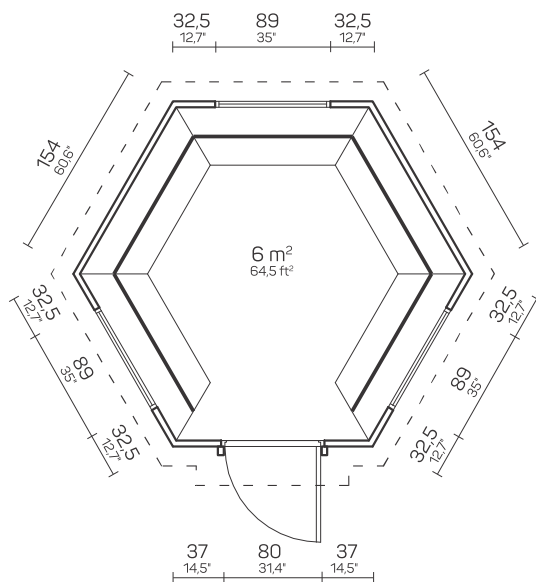

LEO

Art 115 001

266,5×308 cm 105,3×121,2"	101,3×299 cm 39,8×117,7"	44 mm 1,73"	135 cm 53,1"	265 cm 104,3"	6 m² 64,5 ft²	28 cm 11"	12 m³ 423,7 ft³	45°
18+28 mm 0,7+1,1" Slatted floor elements	800×1500 mm 31,4×59"	890×500 mm 35×19,6"	890×500 mm 35×19,6"	240×120×210 cm 94,4×47,2×82,6"				1000 kg 2204 lb