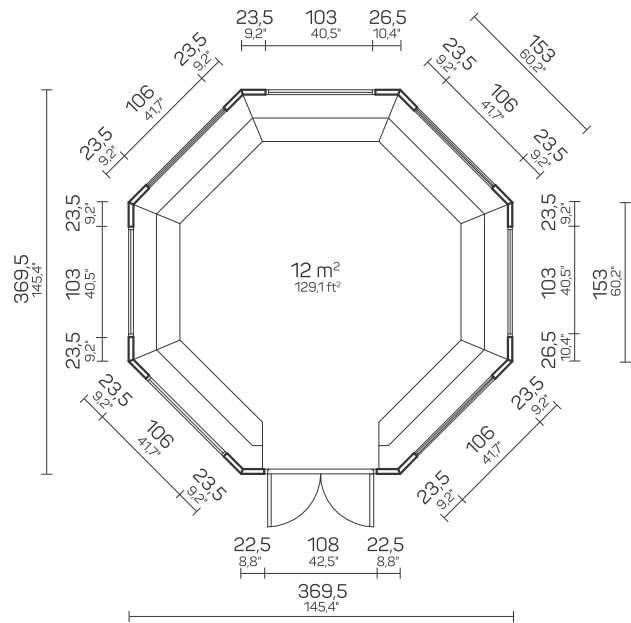

HILDA

Art 116 003

369,5×399 cm	360,5×390 cm	44 mm	200 cm	340 cm	12 m²	35 cm	30 m³	38°
145'4"	143'3'5"	1 3/4"	78.7"	133.8"	129.1 ft²	13.7"	105.9.4 ft³	38°
18+28 mm	1080×1700 mm	890×1060 mm	890×1060 mm	240×140×270 cm	1400 kg			
0'7+1'1"	42.5×66.9"	35×41.7"	35×41.7"	94.4×55.1×106.2"	3086 lb			
Slatted floor elements