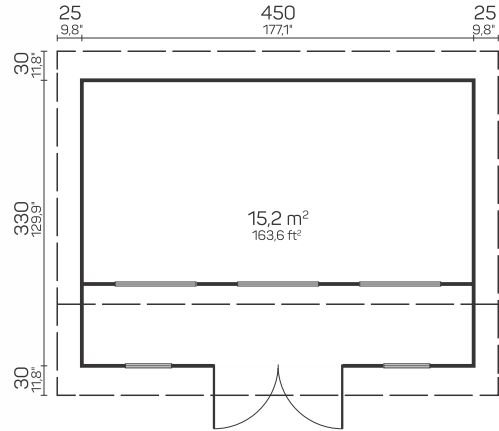

LANGEOOG B

Art 111428