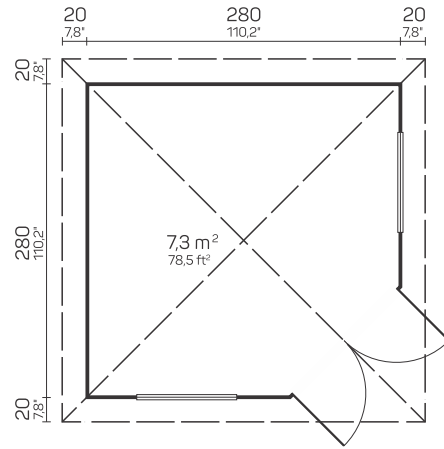

# CAROLINE A

Art 122 007.9

320×250 cm	300×230 cm	28 mm	194 cm	234 cm	6,9 m <sup>2</sup>	9,9 m <sup>2</sup>	ca. 13,9 m <sup>3</sup>	15°
125,9×98,4"	118,1×90,5"	1 1/8"	76,3"	92,1"	74,2 ft <sup>2</sup>	106,5 ft <sup>2</sup>	ca. 490,8 ft <sup>3</sup>	15°
20 cm	18+18 mm	840×1835 mm	765×990 mm	360×108×50,5 cm		ca. 609 kg		
7,8"	0,7"+0,7"	33,1×72,2"	30,1×38,9"	141,7"×42,5"×19,8"		ca. 1342 lb		

# BRITTA C

Art 122 003.9

320x350 cm	300x330 cm	28 mm	194 cm	234 cm	9,9 m <sup>2</sup>	13,5 m <sup>2</sup>	ca. 20,1 m <sup>3</sup>	15°
125,9x137,7"	118,1x129,9"	1 1/8"	76,3"	92,1"	106,5 ft <sup>2</sup>	145,3 ft <sup>2</sup>	ca. 709,8 ft <sup>3</sup>	15°
20 cm	18+18 mm	1425x1835 mm						
7,8"	0,7"+0,7"	56,1x72,2"						
							LxWxH	kg
							370x108x50 cm	ca. 620 kg
							145,6"x42,5"x19,6"	ca. 1366 lb

# COLORADO

Art 122082

294x355 cm	274x335 cm	28 mm	194 cm	268 cm	9,2 m <sup>2</sup>	4,6 m <sup>2</sup>	ca. 21,1 m <sup>3</sup>	40/17°
115,7x138,7"	107,8x131,8"	1 1/8"	76,3"	105,5"	99 ft <sup>2</sup>	157,1 ft <sup>2</sup>	ca. 745,1 ft <sup>3</sup>	40/17°
30 cm	18+18 mm	1425x1835 mm	765x990 mm					
11,8"	0,7"+0,7"	56,1x72,2"	30,1x38,9"					
							LxWxH	kg
							386x108x52 cm	ca. 711 kg
							151,9"x42,5"x20,4"	ca. 1567 lb

# VICTORIA B

Art 122 016

300×300 cm	280×280 cm	28 mm	221 cm	283 cm	7,3 m <sup>2</sup>	11,2 m <sup>2</sup>	ca. 17,1 m <sup>3</sup>	22°
118,1×118,1"	110,2×110,2"	1 1/8"	87"	111,4"	78,5 ft <sup>2</sup>	120,5 ft <sup>2</sup>	ca. 603,8 ft <sup>3</sup>	22°
20 cm	18+18 mm	1425×1900 mm	865×1210 mm	325×108×61/69 cm		ca. 725/798 kg		
7,8"	0,7"+0,7"	56,1×74,8"	34×47,6"	127,9"×42,5"×24/27,1"		ca. 1598/1759 lb		