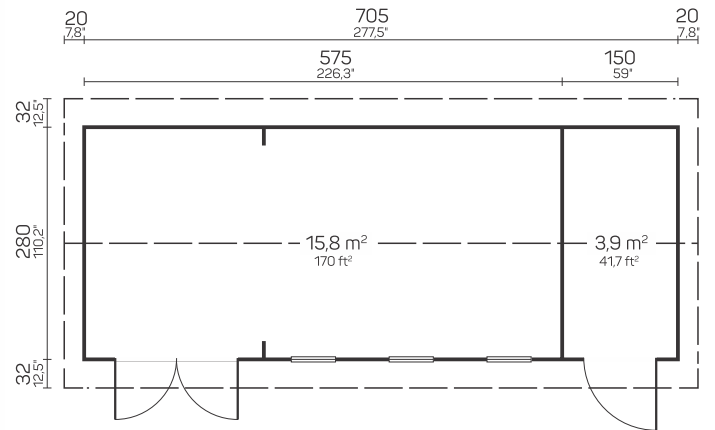

LEON A

Art 111154

Premium