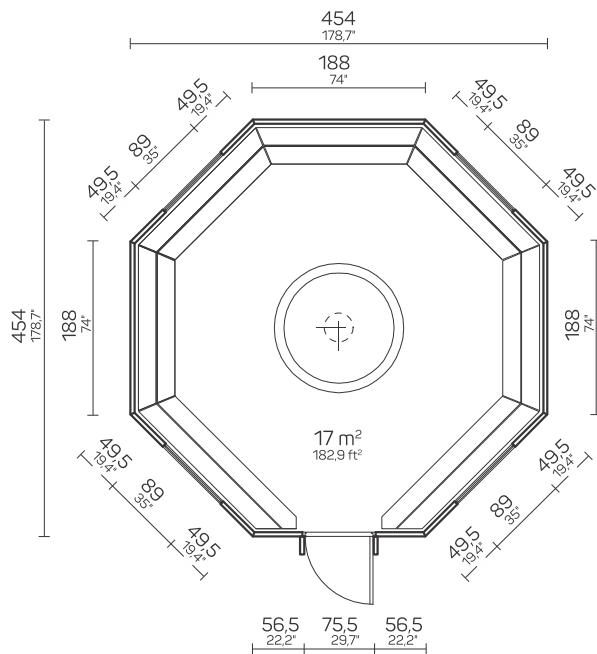

RUBEN

Art 115 004

454×490,5 cm 178,7'×196,7'	445×481,5 cm 175,2'×190,7'	44 mm 1 3/4"	135 cm 53,1"	310 cm 122"	17 m² 182,9 ft²	28 cm 11"	35 m³ 1236 ft³	38°
18+28 mm 0,7+1,1" Slatted floor elements	1x 800×1500 mm 314×59"	1x 890×500 mm 35×19,6"	3x 890×500 mm 35×19,6"	320×120×250 cm 125,9×47,2×98,4"				1500 kg 3306 lb