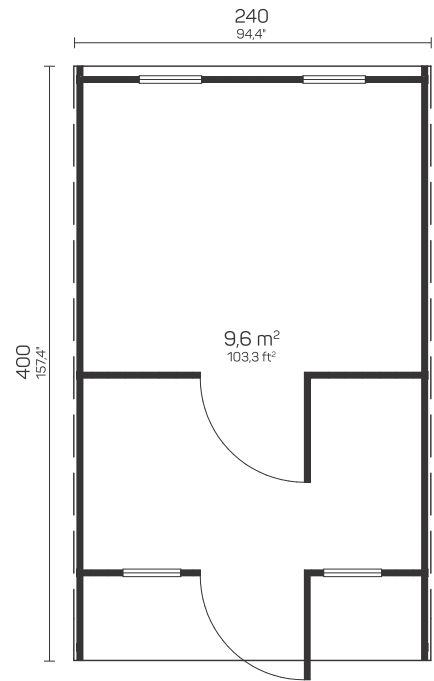

PORI

Art 111 2006

DOSTUPNO
SASTAVLJENO
ILI U
PAKIRANJU

MOGUĆNOST NARUĐŽBE BEZ KLUPA I
KORISTITI KAO KAMP KUĆICU !

240×400 cm 94.4×157.4"	- 1 5/8"	Ø 240 cm Ø 94.4"	248 cm 97.6"	9,6 m² 103,3 ft²	15,8 m² 170 ft²	14,5 m³ 511,8 ft³	-
57 cm 22.4"	28 mm 1.1"	690×1835 mm 27.1×72.2"	690×1915 mm 27.1×75.3"	410×915 mm 16.1×36"	390×480 mm 15.3×18.9"	SAUNA ROOM	≈4 PERSONS