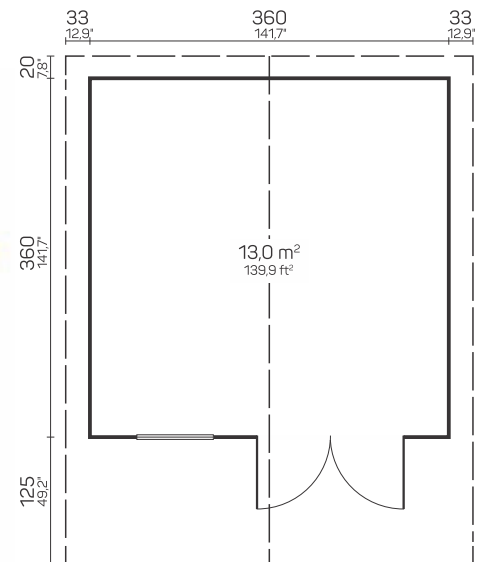

MARI B

Art 122046.2