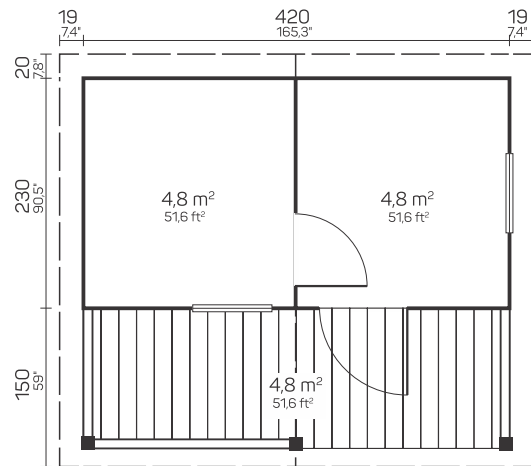

KALEVI

Art 111431

380×440 cm 149,6×173,2"	360×420 cm 141,7×165,3"	70 mm 2 3/4"	223 cm 87,7"	286 cm 112,5"	15,1 m² 162,5 ft²	19,3 m² 207,7 ft²	21,6 m³ 762,7 ft³	17° 17°
150 cm 59"	18+ -/28 mm 0,7" +/- /1,1"	840×1955 mm 33,1×76,9"	690×1955 mm 27,1×76,9"	765×990 mm 30,1×38,9"	765×990 mm 30,1×38,9"	SAUNA ROOM ≈3 PERSONS