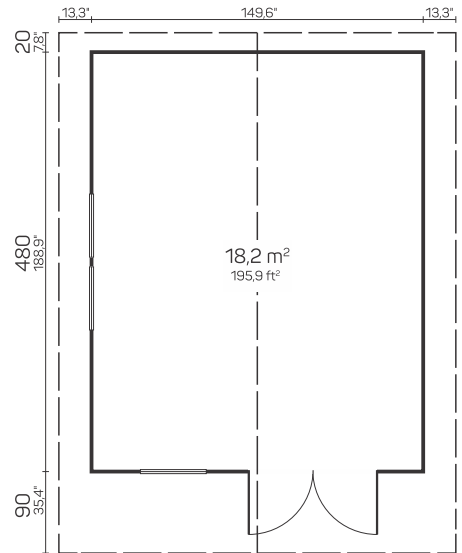

ENZO C/1

Art 122 089.2

Duplo staklo