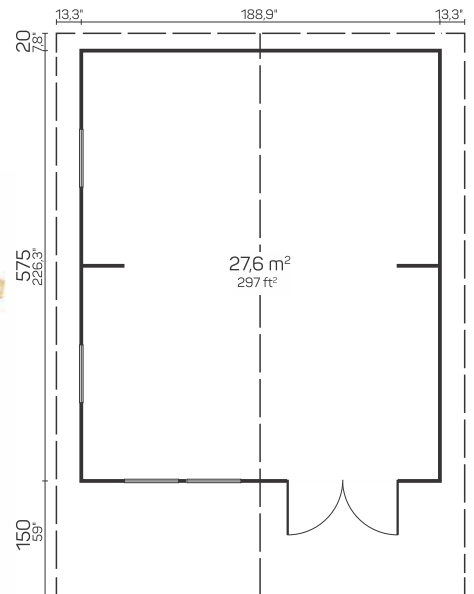

ENZO E

Art 111139

Duplo staklo