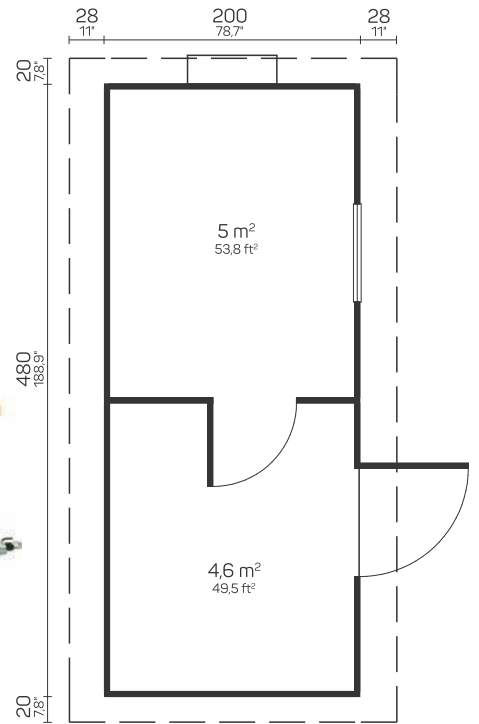

200×480 cm 78,7×188,9"	13" 13"	40 mm 1 5/8"	199 cm 78,3"	246 cm 96,8"	9,6 m² 103,3 ft²	13,5 m² 145,3 ft²	18,8 m³ 663,6 ft³	6,6° 6,6°
20 cm 7,8"	18+28 mm 0,7+1,1"	840×1900 mm 33 ×74,8"	765×990 mm 30,13×38,9"	SAUNA ROOM ≈3 PERSONS				1900 kg 4188 lb