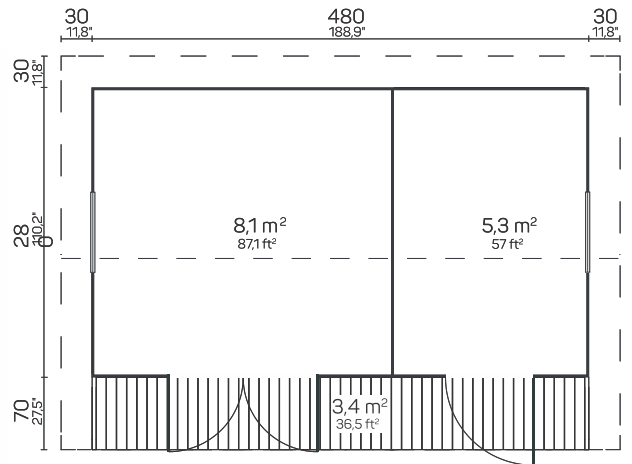

ANNIKA

Art 122 030.9

300×500 cm	280×480 cm	40 mm	250 cm	315 cm	13 m²	24 m²	ca. 35 m³	28°
118.1×196.8"	110.2×188.9"	1 5/8"	98.4"	124"	139.9 ft²	258.3 ft²	ca. 1236 ft³	28°
73 cm	18+28 mm	840×1955 mm	1425×1955 mm	765×990 mm	545×108×75 cm		ca. 1520 kg	
28.7"	0.7"+1.1"	33.1×76.9"	56.1×76.9"	30.1×38.9"	214.5"×42.5"×29.5"		ca. 3351 lb	

ISO Standard+