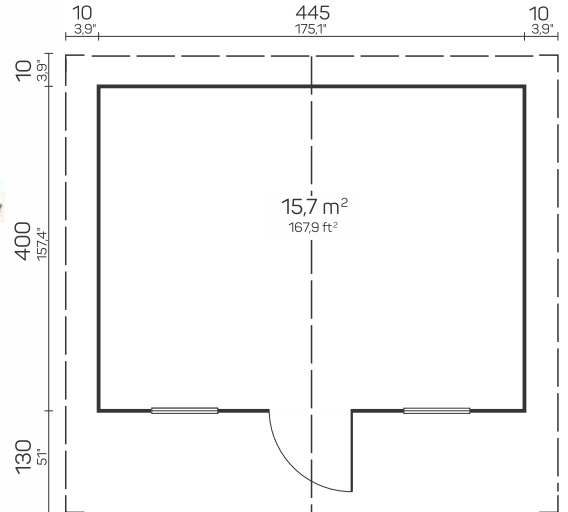

CLARA

Art 122 017

445x400 cm	425x380 cm	28 mm	205 cm	257 cm	15,7 m²	ca. 26,61 m²	m²	ca. 35,8 m³	14°
175,1x157,4'	167,3x149,6'	1 1/8"	81"	101"	1679 ft²	284,7 ft²		ca. 1263 ft³	14°
130 cm	18+18 mm	840x1955 mm	765x990 mm						
51"	0,7'+0,7'	33,1x76,9'	30,1x38,9'