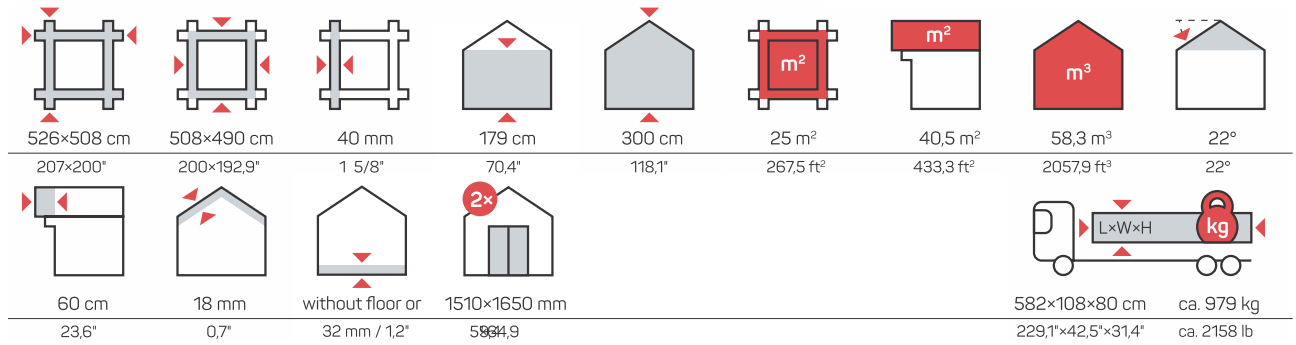

DAISY 25 m²

Art 101005