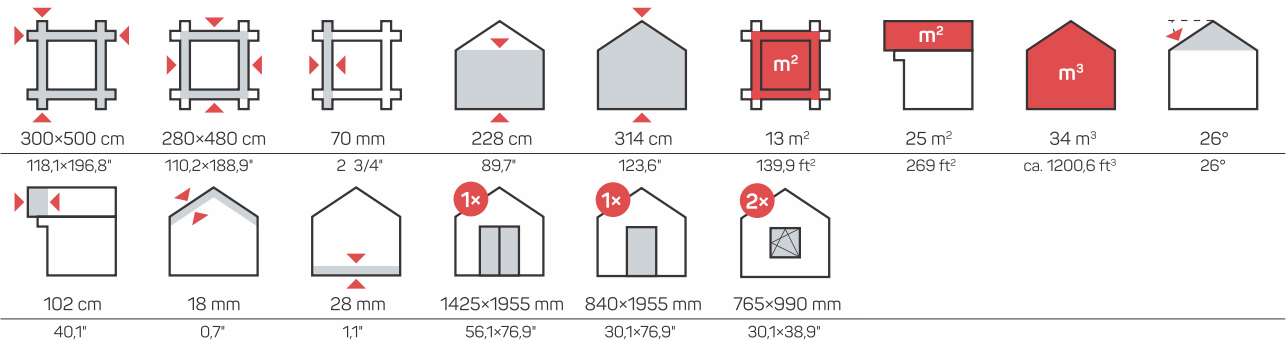

EEVA

Art 111081

GORBEAA

Art 111065