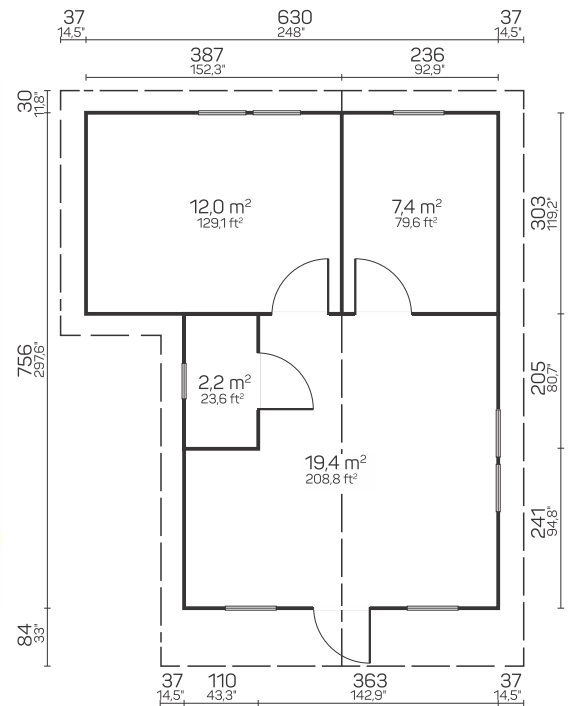

CERVINO

Art 111194

650×776 cm	630×756 cm	70 mm	228/182 cm	302 cm	41 m²	56,9 m²	ca. 101,2 m³	17°
255,9×305,5"	248×297,6"	2 3/4"	89,7/71,6"	118,8"	441,3 ft²	612,4 ft²	ca. 3574,8 ft³	17°
80 cm	18 mm	-/18/28 mm	840×1955 mm	840×1955 mm	1530×990 mm	765×990 mm	530×530 mm	
31,4"	0,7"	-/0,7/1,1"	33,1×76,9"	33,1×76,9"	60,2×38,9"	30,1×38,9"	20,8×20,8"	

Premium