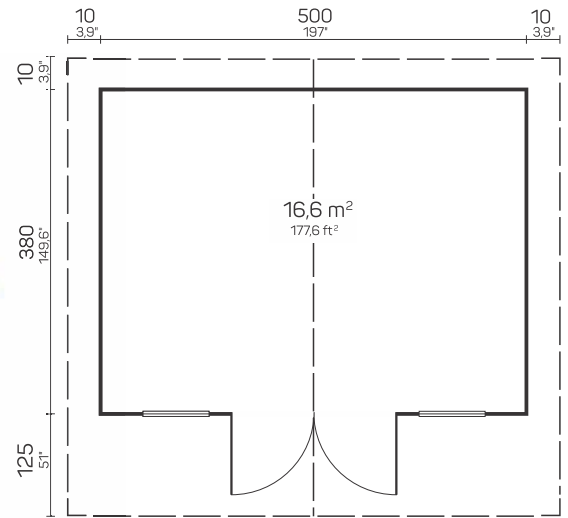

KERSTIN

Art 122 049.2