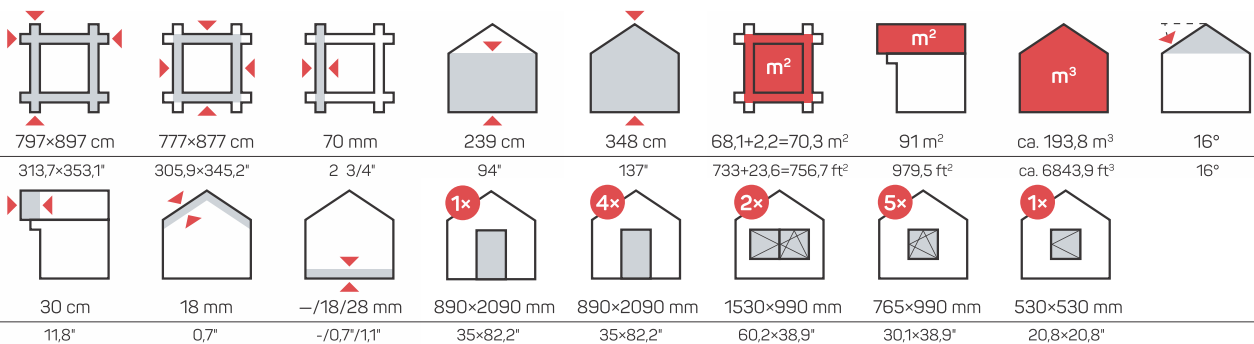

ESTONIA

Art 111712

Premium