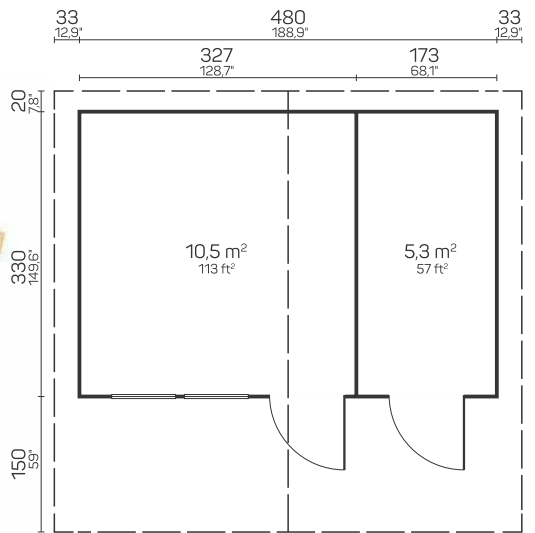

PEDRO B

Art 111721