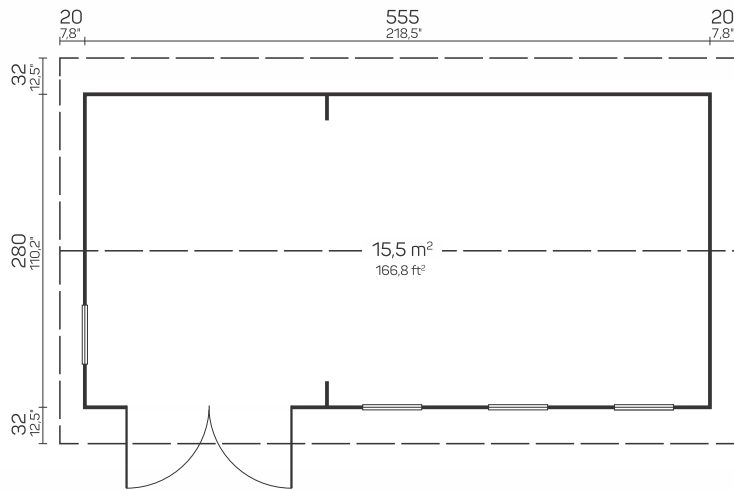

# VICTORIA B

Art 122 058.2

300×300 cm	280×280 cm	40 mm	221 cm	283 cm	7,3 m <sup>2</sup>	11,2 m <sup>2</sup>	ca. 17,1 m <sup>3</sup>	22°
118,1×118,1"	110,2×110,2"	1 5/8"	87"	111,4"	78,5 ft <sup>2</sup>	120,5 ft <sup>2</sup>	ca. 603,8 ft <sup>3</sup>	22°
20 cm	18+18 mm	1425×1900 mm	865×1210 mm	L×W×H		kg		
7,8"	0,7"+0,7"	56,1×74,8"	34×47,6"	325×108×61/69 cm		ca. 725/798 kg		
				127,9×42,5×24/27,1"		ca. 1598/1759 lb		

# VICTORIA D

Art 122 140.23

300×300 cm	280×280 cm	40 mm	221 cm	283 cm	7,3 m <sup>2</sup>	11,2 m <sup>2</sup>	ca. 17,1 m <sup>3</sup>	22°
118,1×118,1"	110,2×110,2"	1 5/8"	87"	111,4"	78,5 ft <sup>2</sup>	120,5 ft <sup>2</sup>	ca. 603,8 ft <sup>3</sup>	22°
20 cm	18+18 mm	1425×1900 mm	515×1890 mm			330×108×69 cm		ca. 820 kg
7,8"	0,7"+0,7"	56,1×74,8"	20,2×74,7"			129,9"×42,5"×27,1"		ca. 1807 lb

# DANIEL

Art 122 032.20

500×400 cm	480×380 cm	40 mm	211/245 cm	254 cm	18 m <sup>2</sup>	23 m <sup>2</sup>	40 m <sup>3</sup>	5°
196,8×157,4"	188,9×149,6"	1 5/8"	83/96,4"	100"	193,7 ft <sup>2</sup>	247,5 ft <sup>2</sup>	1412,5 ft <sup>3</sup>	5°
50 cm	18+18 mm	1x	2x	840×1955 mm	515×108×79 cm			ca. 1400 kg
19,6"	0,7"+0,7"	33,1×76,9"	57,9×38,9"		202,7"×42,5"×31,1"			ca. 3086 lb

# NICE

Art 122 394.2

ISO Standard+

575×300 cm 226,3×118,1"	555×280 cm 218,5×110,2"	40 mm 1 5/8"	222 cm 87,4"	263 cm 103,5"	15,5 m <sup>2</sup> 166,8 ft <sup>2</sup>	21,4 m <sup>2</sup> 247,5 ft <sup>2</sup>	ca. 36,1 m <sup>3</sup> ca. 388,5 ft <sup>3</sup>	16°
20 cm 7,8"	18+18 mm 0,7"+0,7"	1425×1955 mm 56,1×76,9"	515×1890 mm 20,2×74,4"	600×108×57 cm 236,2"×42,5"×22,4"				ca. 1450 kg ca. 3196 lb