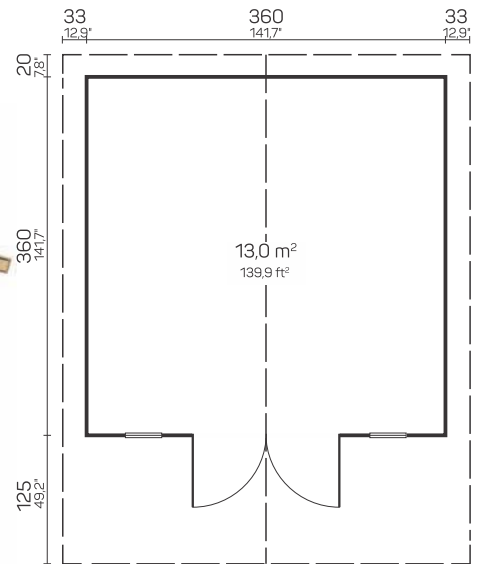

CAMILLA B

Art 122 048.2

380×380 cm 149,6×149,6"	360×360 cm 141,7×141,7"	40 mm 1 5/8"	205 cm 80,7"	257 cm 101,1"	13 m² 139,9 ft²	22,2 m² 238,9 ft²	ca. 28,6 m³ ca. 1009,9 ft³	16°
125 cm 49,2"	18+18 mm 0,7+0,7"	1425×1955 mm 56,1×76,9"	340×1890 mm 13,3×74,4"	505×108×66 cm 198,8"×42,5"×25,9"		ca. 1328 kg ca. 2927 lb		

ISO Standard+