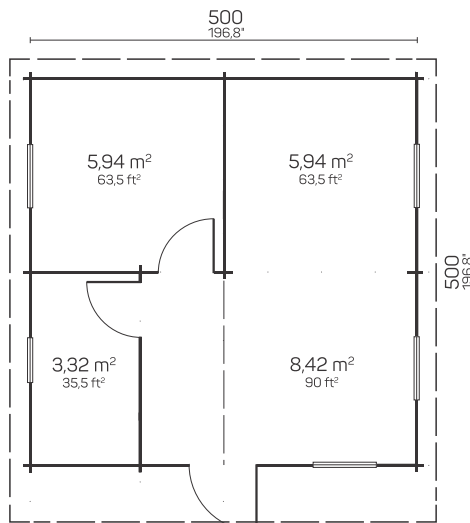

14
packs

Novo
28 mm

GLAUDIELA

Art 122 030.23

Duplo staklo

500x500 cm 196,8x196,8"	486x486 cm 191,3x191,3"	28 mm 1 1/8"	217 cm 85,4"	277cm 109"	23,6 m² 252,5 ft²	36,6 m² 391,6 ft²	57 m³ 2000 ft³	14° 14°		
57 cm 22,4"	18+18 mm 0,7"+0,7"	840x1955 mm 33,1x76,9"	690x1955 mm 27,1x76,9"	765x990 mm 30,1x38,9"	530x530 mm 20,8x20,8"					

14
packs

Novo
28 mm