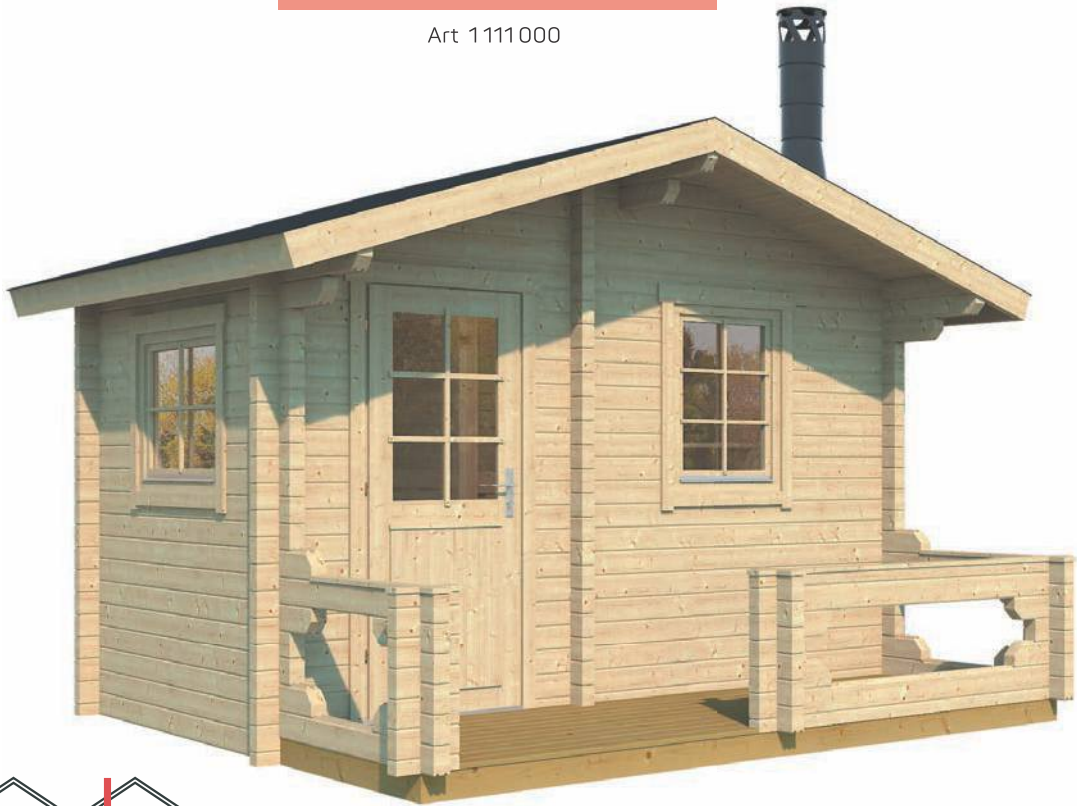

PIHA-TUURI 12

Art 1111000

380×234 cm 149,6×92,1"	360×214 cm 141,7×84,2"	70 mm 2 3/4"	217 cm 85,4"	270 cm 106,2"	8 m² 86,1 ft²	14 m² 150,6 ft²	15,8 m³ 557,9 ft³	18° 18°
70 cm 27,5"	18/28 mm 0,7/1,1"	840×1955 mm 33,1×76,9"	690×1955 mm 27,1×76,9"	1530×990 mm 60,2×38,9"	765×990 mm 30,1×38,9"	765×990 mm 30,1×38,9"	SAUNA ROOM	≈3 PERSONS