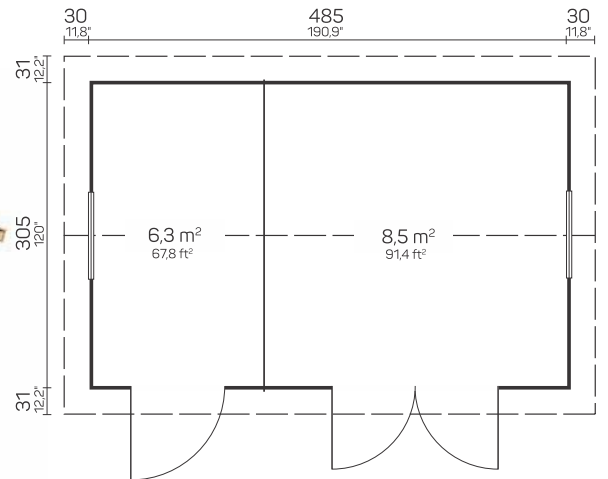

KARMEN

Art 122 050.9

325×505 cm	305×485 cm	40 mm	211 cm	262 cm	14,8 m²	21,3 m²	33,1 m³	19°
127,9×198,8"	120×190,9"	1 5/8"	83"	103,1"	159,3 ft²	229,2 ft²	1168,9 ft³	19°
30 cm	18+28 mm	1425×1835 mm	840×1835 mm	765×990 mm	545×108×70 cm ca. 1270 kg			
11,8"	0,7"+1,1"	56,1×72,2"	33,1×72,2"	30,1×38,9"	214,5"×42,5"×27,5" ca. 2799 lb