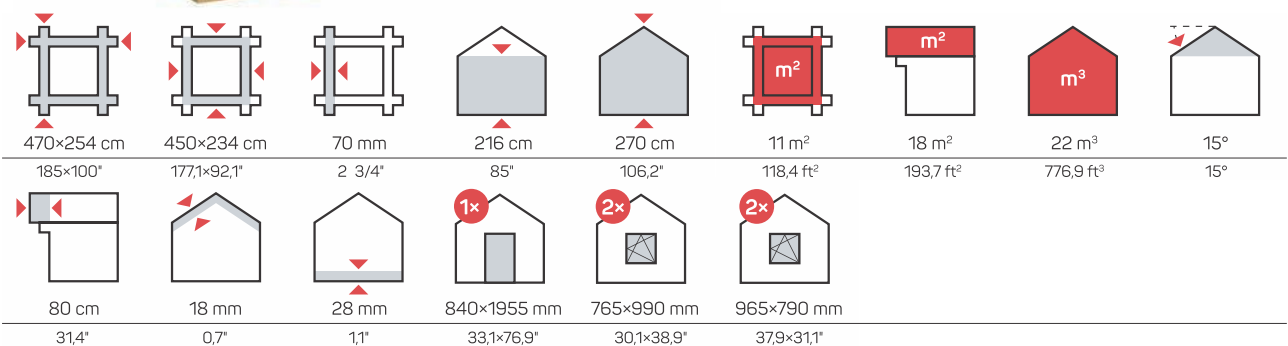

PIHA-AITTA 17

Art 1111003