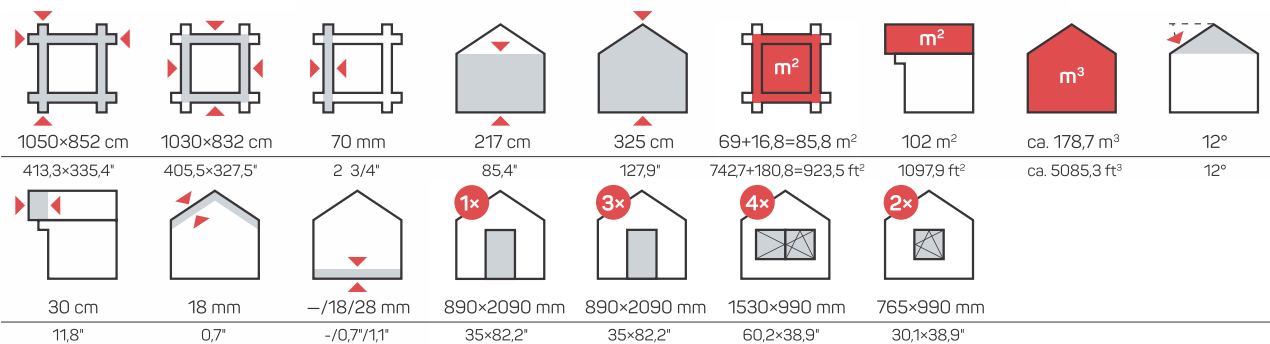

KRISTINA

Art 111729

Duplo staklo