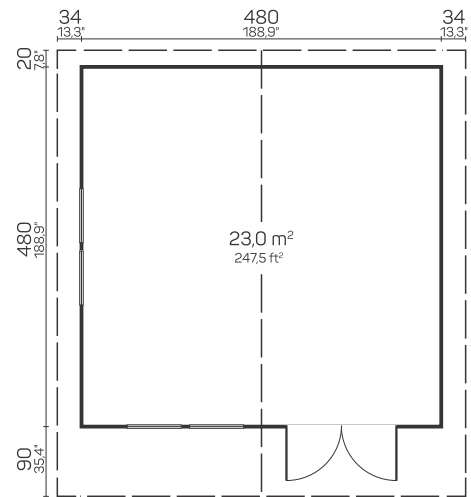

13
packs

ENZO D

Art 122 091.2

Duplo staklo

500×500 cm 196,8×196,8"	480×480 cm 188,9×188,9"	40 mm 1 5/8"	217 cm 85,4"	268 cm 105,5"	23 m² 247,5 ft²	36,4 m² 391,8 ft²	ca. 54,0 m³ ca. 1906,9 ft³	12° 12°
90 cm 35,4"	18+18 mm 0,7"+0,7"	1425×1955 mm 56,1×76,9"	1472×990 mm 57,9×38,9"					590×108×79 cm 232,2"×42,5"×31,1" ca. 1600 kg ca. 3527 lb

9