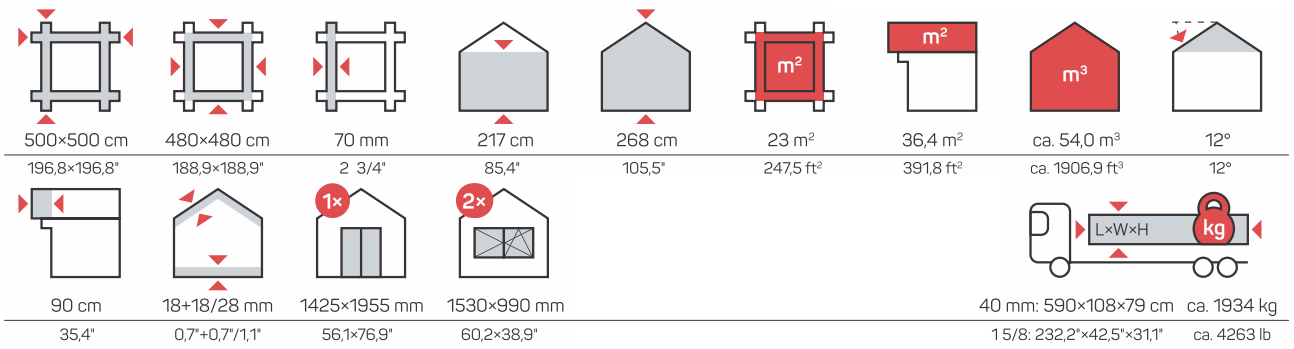

13
packs

ENZO D

Art 111138

Duplo staklo