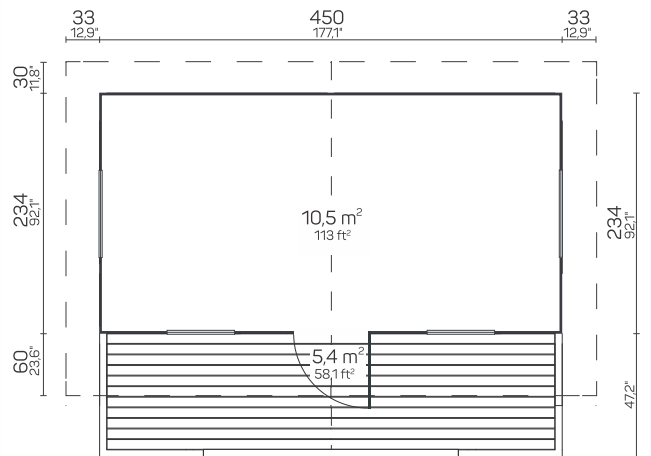

PIHA-AITTA 17

Art 1111003