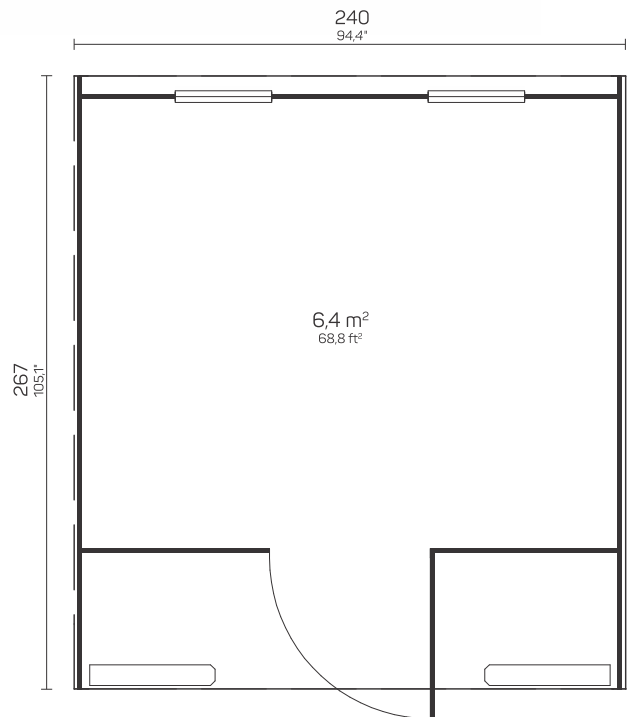

NOKIA

Art 111 2005

DOSTUPNO
SASTAVLJENO
ILI U
PAKIRANJU

Saune

MOGUĆNOST NARUĐBE BEZ KLUPA I
KORISTITI KAO KAMP KUĆICU !

240×267 cm	-	40 mm	Ø 240 cm	248 cm	6,4 m²	10,5 m²	8,7 m³	-
94,4×105,1"	-	1 5/8"	Ø 94,4"	97,6"	68,8 ft²	113 ft²	307,1 ft³	-
57 cm	28 mm	1x 690×1835 mm	2x 410×915 mm	SAUNA ROOM				
22.4"	1.1"	27,1×72,2"	16,1×36"	≈4 PERSONS