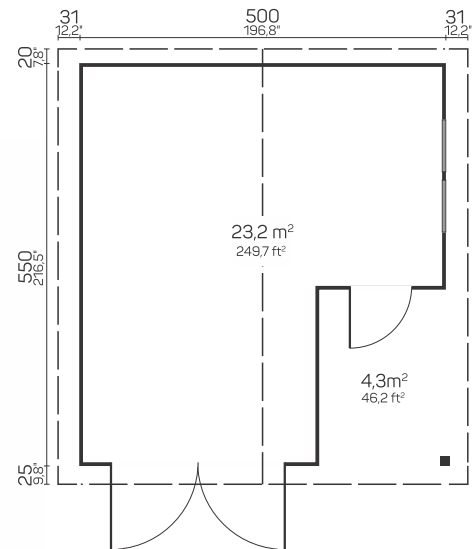

GARAŽA OULU

Art 111 104.2

Duplo staklo