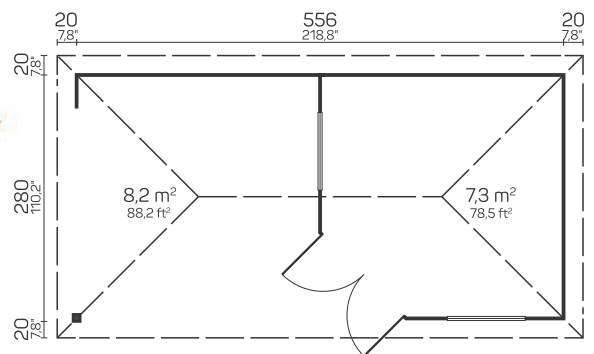

IBIZA

Art 122 405

CATANIA

Art 122 038.2