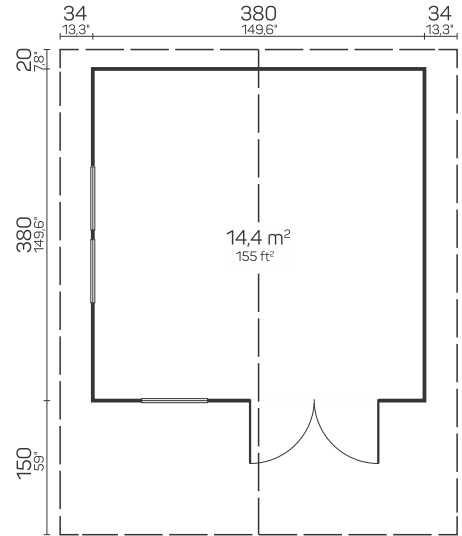

10
packs

ENZO B

Art 111135

Duplo staklo