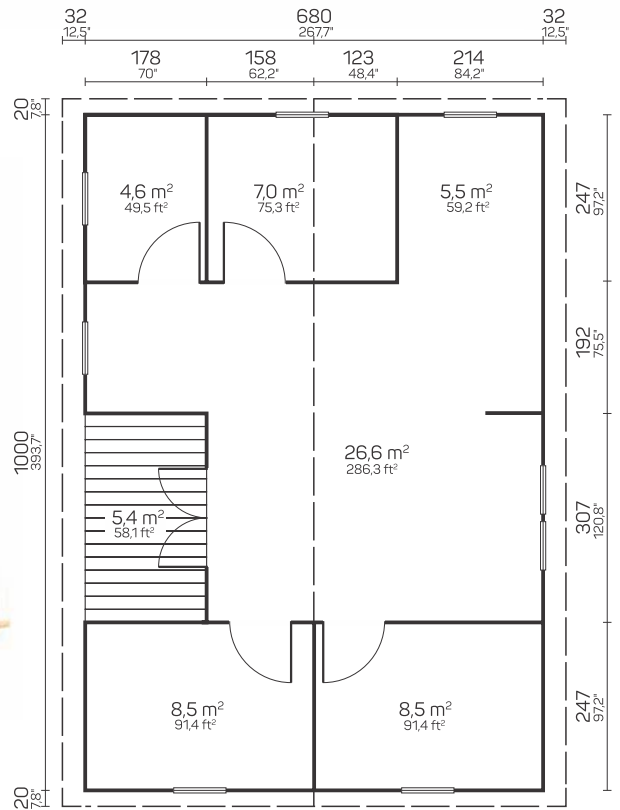

URSULA

Art 111196

Premium