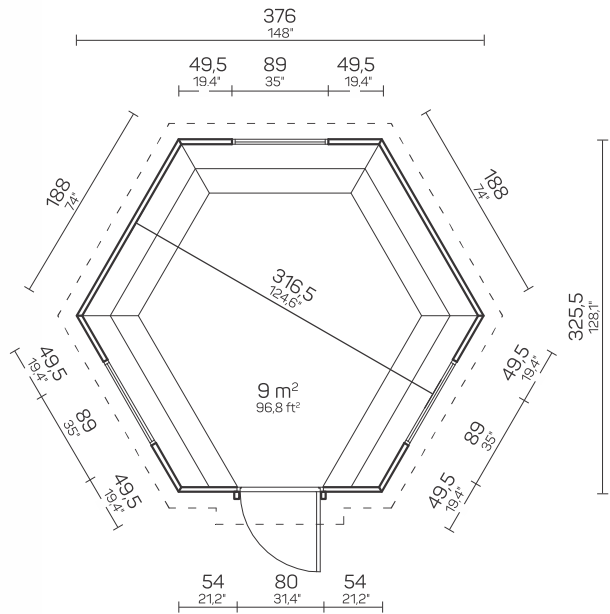

NILS

Art 115 002

325,5×376 cm 128,1' × 148'	316,5×367 cm 124,6' × 144'	44 mm 1 3/4"	135 cm 53,1"	310 cm 122"	9 m² 96,8 ft²	28 cm 11"	18 m³ 635,6 ft³	45°
18+28 mm 0,7+1,1" Slatted floor elements	800×1500 mm 314×59'	890×500 mm 35×19,6"	890×500 mm 35×19,6"					240×120×260 cm 94,4×47,2×102,3' 1200 kg 2645 lb