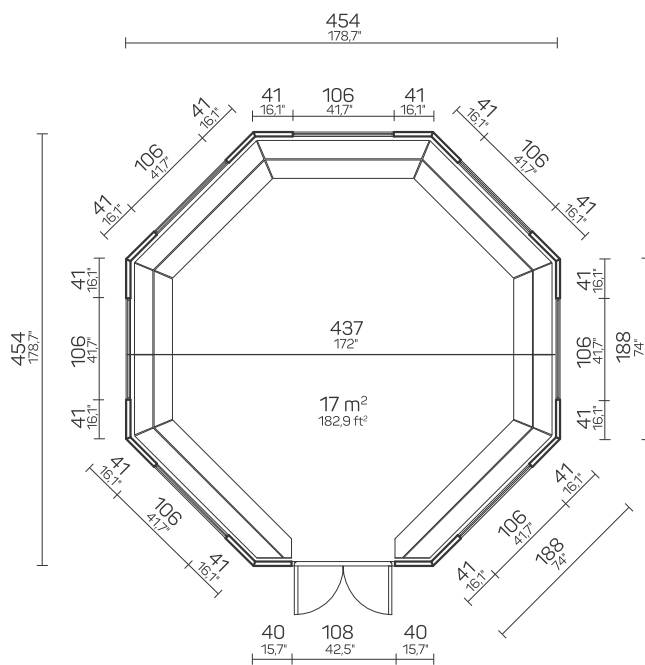

DANA

Art 116 004

454×491,5 cm 178,5'	445×482,5 cm 178,9'	44 mm 1 3/4"	200 cm 78,7"	400 cm 157,4"	17 m² 182,9 ft²	35 cm 13,7"	43 m³ 1518,5 ft³	38° 38°
18+28 mm 0,7+1,1" Slatted floor elements	1080×1700 mm 42,5×66,9"	890×1060 mm 35×41,7"	890×1060 mm 35×41,7"	320×120×250 cm 125,9×47,2×98,4"				1500 kg 3306 lb