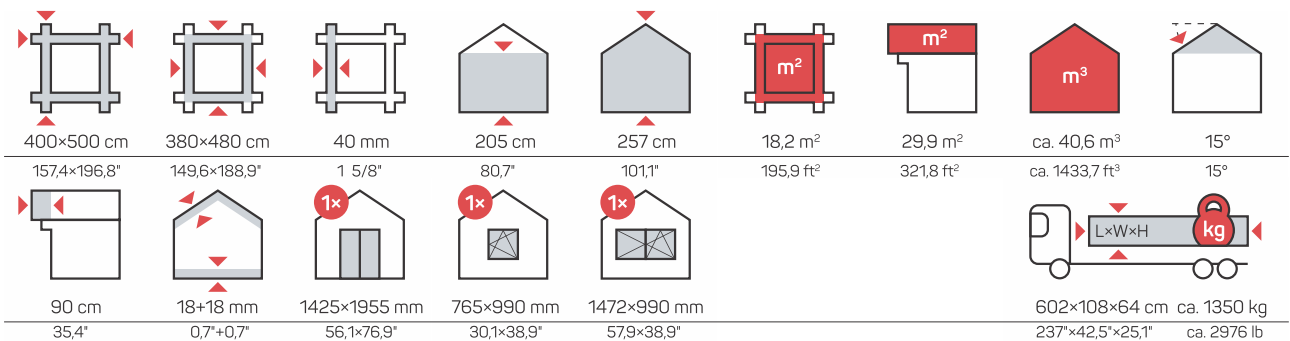

ENZO C/1

Art 122 089.2

Duplo staklo