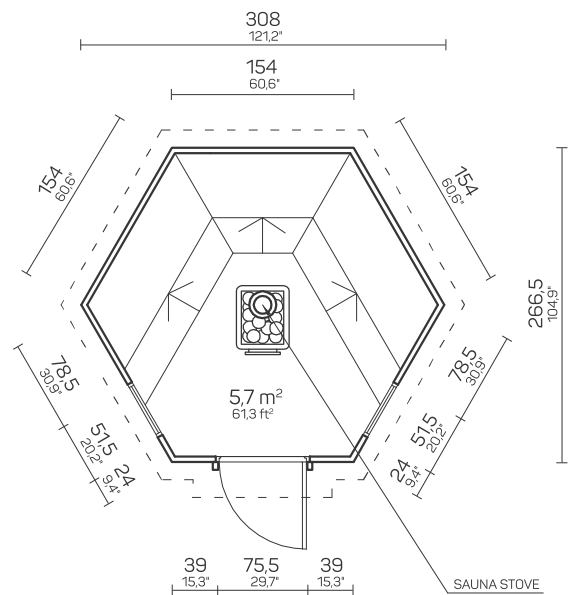

HANNA

Art 117 002

266,5×308 cm 104,9×121,2"	257,5×299 cm 101,7×117,7"	44 mm 1 3/4"	150 cm 59"	265 cm 104,3"	6 m² 64,5 ft²	28 cm 11"	13 m³ 459 ft³	45°	
18+18 mm 0,7+0,7" Full floor	800×1500 mm 314×59"	570×500 mm 22,4×19,6"						240×140×260 cm 94,4×55,1×102,3"	1300 kg 2866 lb