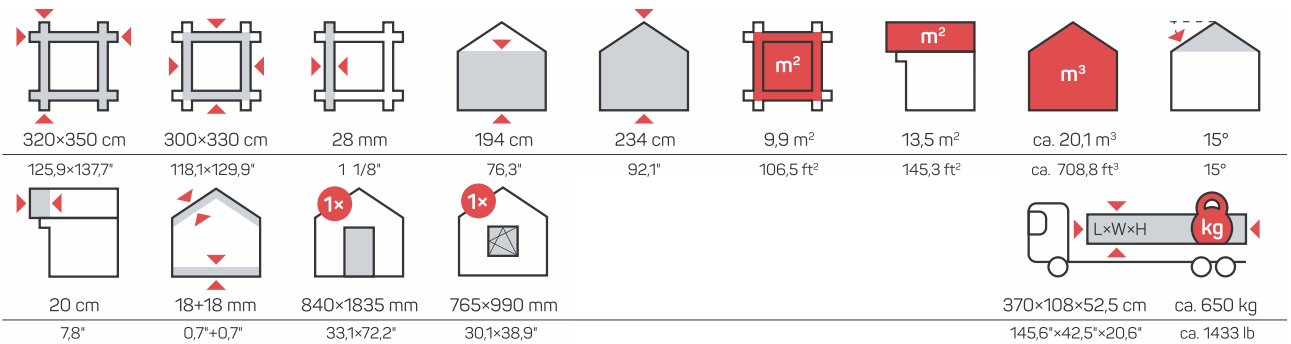

CAROLINE C

Art 122 009.9