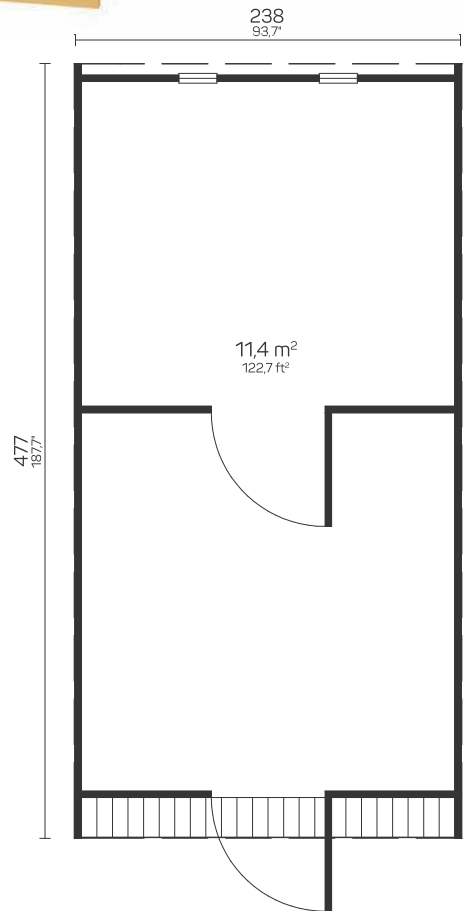

MOGUĆNOST NARUĐBE BEZ KLUPA I
KORISTITI KAO KAMP KUĆICU !

238x477 cm 93,7x187,7"	-	40 mm 1 5/8"	215 cm 84,6"	241 cm 94,8"	11,4 m² 122,7 ft²	27 m² 290,6 ft²	16,6 m³ 585,9 ft³	-	-
25 cm 9,8"	28 mm 1,1"	690x1835 mm 27,1x72,2"	690x1915 mm 27,1x75,37"	225x730 mm 8,8x28,7"	SAUNA ROOM ≈6 PERSONS