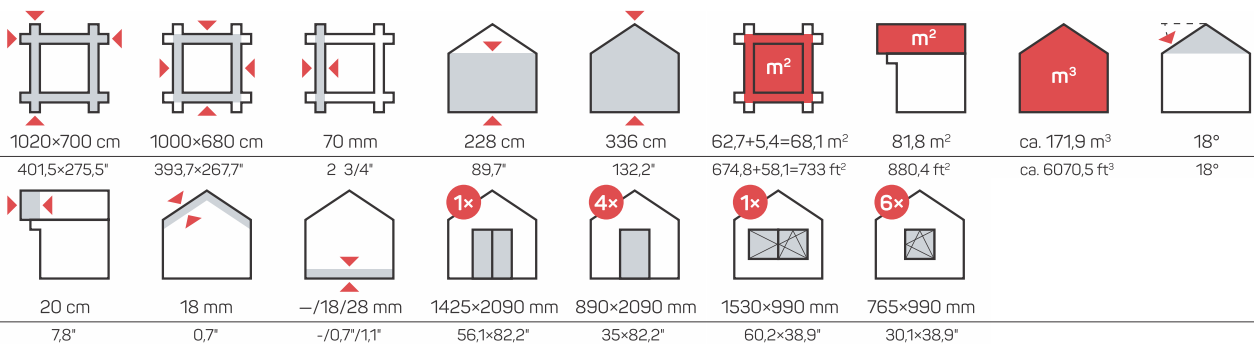

URSULA

Art 111196

Premium