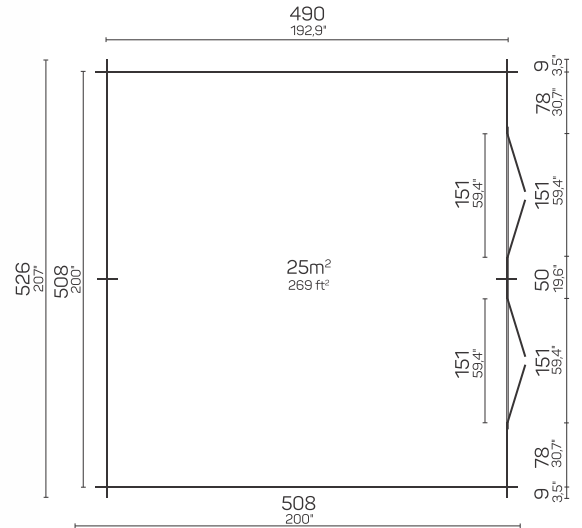

DAISY 25 m²

Art 101005