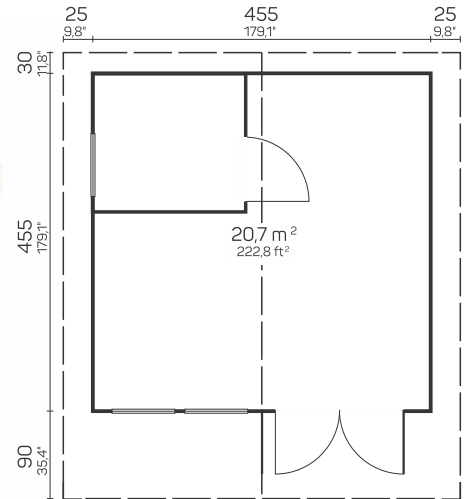

RAMSI

Art 122 027

Standard