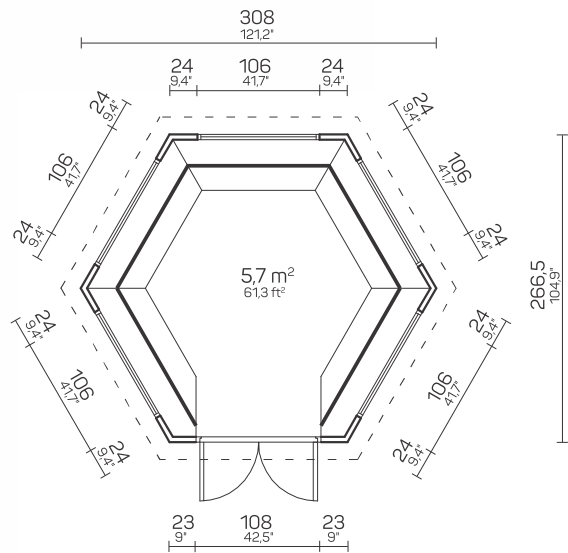

NORA

Art 116 001

266,5×308 cm 105,2"×121,2"	257,5×299 cm 101,7"×117,7"	44 mm 1 3/4"	200 cm 78,7"	310 cm 122"	6 m² 64,5 ft²	35 cm 13,7"	15 m³ 529,7 ft³	38° 38°
18+28 mm 0,7+1,1" Slatted floor elements	1080×1700 mm 42,5×66,9"	890×1060 mm 35×41,7"	890×1060 mm 35×41,7"	240×120×240 cm 94,4×47,2×94,4"	1000 kg 2204 lb