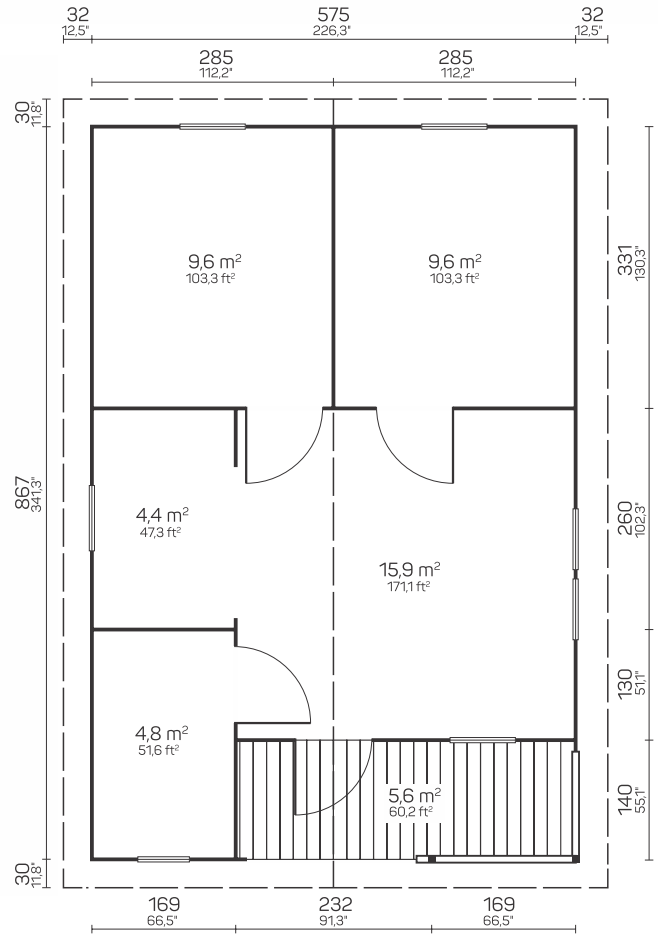

ALMERIA B

Art 111153

595×887 cm	575×867 cm	70 mm	217 cm	314 cm	49,9 m²	70 m²	ca. 112,3 m³	19°
234,2×349,2"	226,3×341,3"	2 3/4"	85,4"	123,6"	537,1 ft²	753,4 ft²	ca. 3965,8 ft³	19°
30 cm	18 mm	-/18/28 mm	890×2090 mm	890×2090 mm	1530×990 mm	765×990 mm	600×1100 mm	
11,8"	0,7"	-/0,7"/1,1"	35×82,2"	35×82,2"	60,2×38,9"	30,1×38,9"	23,6×43,3"