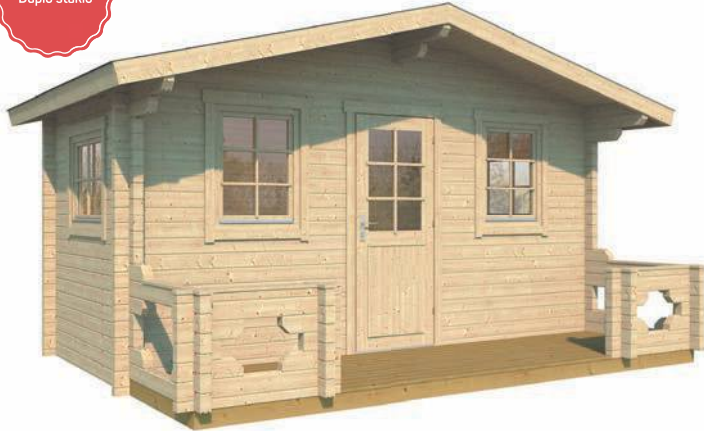

PIHA-AITTA 15

Art 1111051