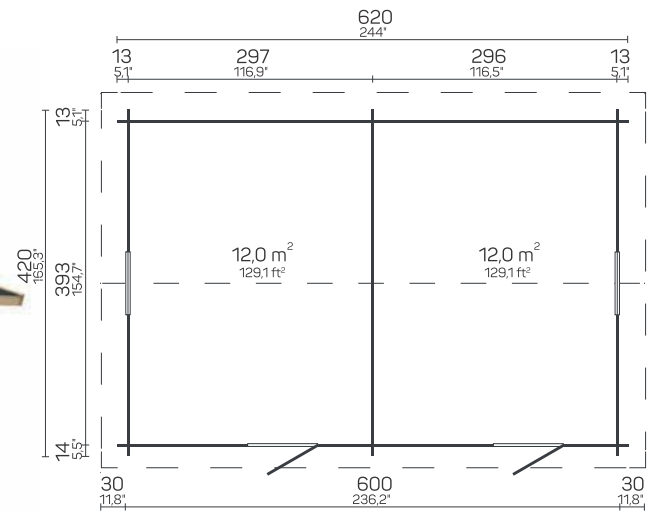

MIKKO

Art 111961

Duplo staklo