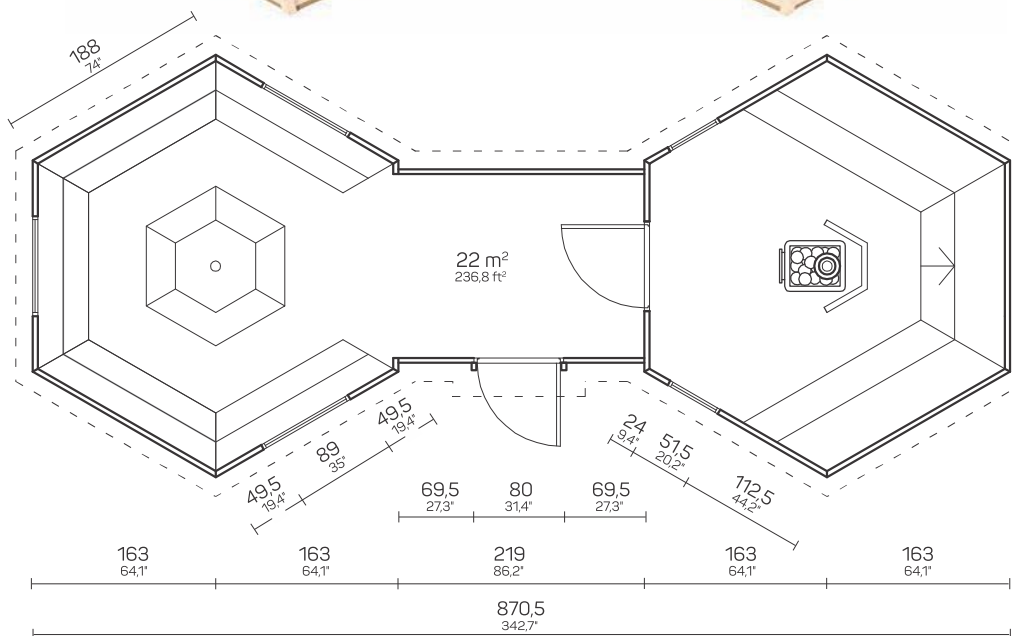

MAGNUS

Art 115 006

870,5×376 cm 342,8"	861,5×367 cm 339,14"	44 mm 1 3/4"	135 cm 53,1"	310 cm 122"	22 m² 236,8 ft²	30 cm 11,8"	43 m³ 1518,5 ft³	45°
18+28+18 mm 0,7+1,1+0,7"	800×1500 mm 314×59"	890×500 mm 35×19,6"	890×500 mm 35×19,6"		240×120×260 cm 2x 94,4×47,2×102,3" 2x	1200 kg 2204 lb		

28 mm slatted floor elements,
18 mm full floor in sauna