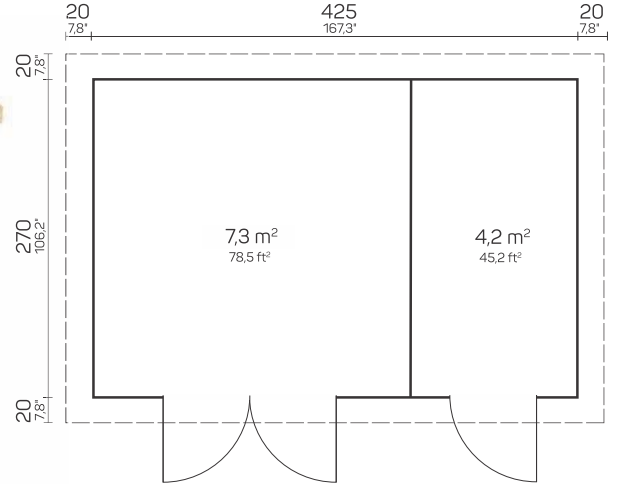

445x290 cm	425x270 cm	28 mm	188/211 cm	217 cm	11,5 m²	14,8 m²	ca. 22 m³	5°
175,1x114,1"	167,3x106,2"	1 1/8"	74/83"	85,4"	123,7 ft²	159,3 ft²	ca. 776,9 ft³	5°
20 cm	18+18 mm	1425x1955 mm	840x1955 mm	490x108x51,5 cm		ca. 850 kg		
7,8"	0,7"+0,7"	56,1x76,9"	33,1x76,9"	192,9"x42,5"x20,2"		ca. 1873 lb		

GLORIA H+SD150

Art 122 010.9 / 122 212

445x200+150 cm	10,4 m²
175,1x78,7+59"	111,9 ft²
13,5 m²	
145,3 ft²	
490x108x51,5 cm	ca. 850 kg
+ 312x54x20 cm	+ 80 kg
192,9"x42,5"x20,2"	ca. 1873 lb
+122,8"x21,2"x7,8"	+176 lb