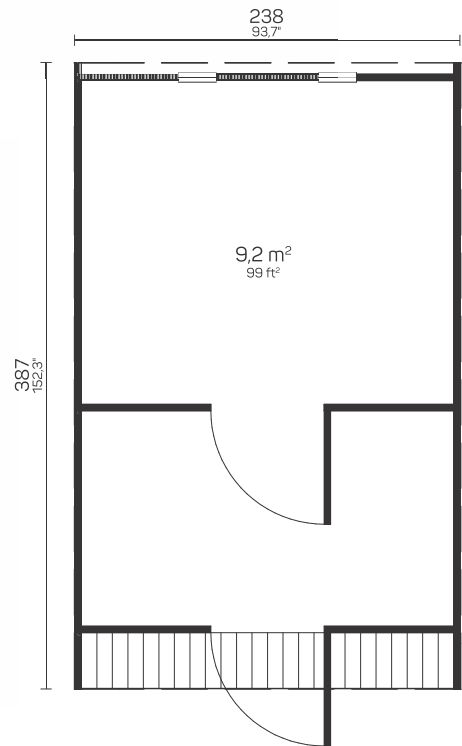

KRIS

Art 111 3001

DOSTUPNO
SASTAVLJENO
ILI U
PAKIRANJU

MOGUĆNOST NARUĐBE BEZ KLUPA I
KORISTITI KAO KAMP KUĆICU !

238x387 cm	-	40 mm	215 cm	241 cm	9,2 m²	21,9 m²	12,9 m³	-
93,7x152,3"	-	1 5/8"	84,6"	94,8"	99 ft²	235,7 ft²	455,3 ft³	-
35 cm	28 mm	690x1835 mm	690x1915 mm	225x730 mm	SAUNA ROOM			
13,7"	1,1"	27,1x72,2"	27,1x75,37"	8,8x28,7"	≈6 PERSONS