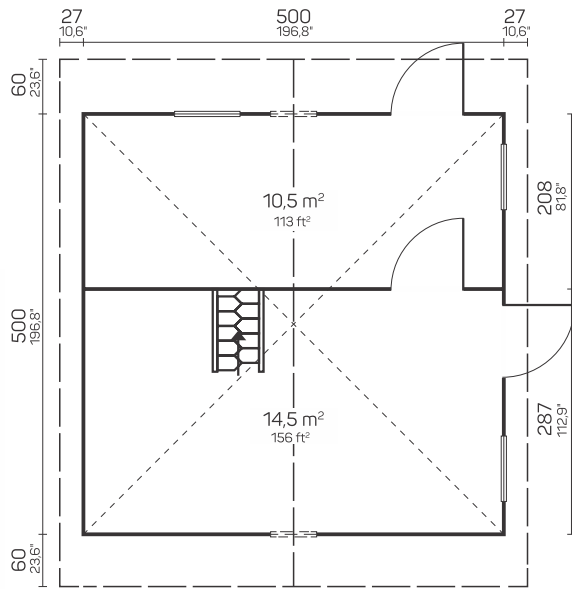

# ANDORRA

Art 111094/111141

520×520 cm 204,7×204,7"	500×500 cm 196,8×196,8"	70 mm 2 3/4"	262 cm 103,1"	359 cm 141,3"	25+25=50 m <sup>2</sup> 538,1 ft <sup>2</sup>	37,2 m <sup>2</sup> 400,4 ft <sup>2</sup>	ca. 73,7 m <sup>3</sup> ca 2601,6 ft <sup>3</sup>	21° 21°
63 cm 24,8"/1,1" 33,1×76,9/0,7"	18 mm 33,1×76,9"	-/18/28 mm 30,1×38,9"	840×1955 mm	840×1955 mm	765×990 mm	530×530 mm 20,8×20,8"	117 cm 46"	