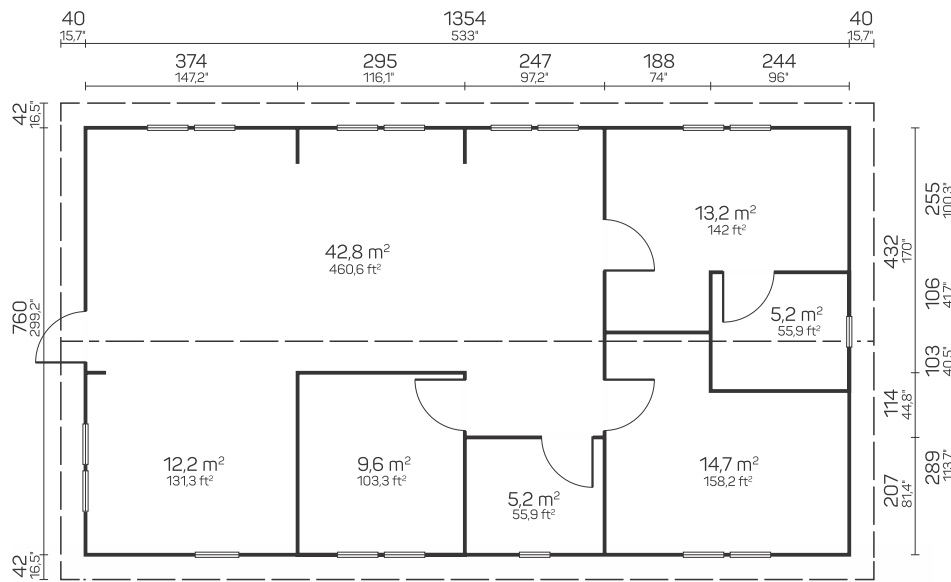

TRENTO

Art 111755