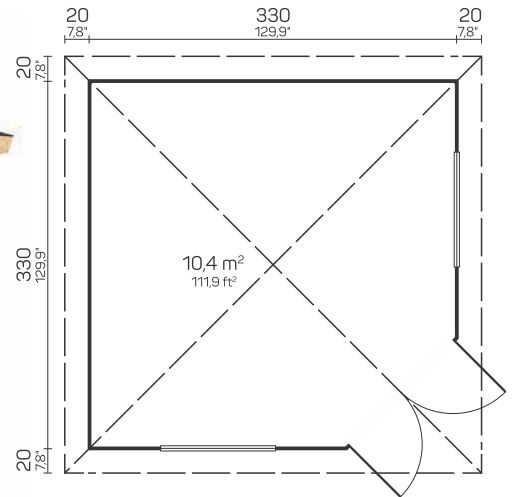

# VICTORIA B

Art 122 058.2

300×300 cm	280×280 cm	40 mm	221 cm	283 cm	7,3 m <sup>2</sup>	11,2 m <sup>2</sup>	ca. 17,1 m <sup>3</sup>	22°
118,1×118,1"	110,2×110,2"	1 5/8"	87"	111,4"	78,5 ft <sup>2</sup>	120,5 ft <sup>2</sup>	ca. 603,8 ft <sup>3</sup>	22°
20 cm	18+18 mm	1425×1900 mm	865×1210 mm	L×W×H		kg		
7,8"	0,7"+0,7"	56,1×74,8"	34×47,6"	325×108×61/69 cm		ca. 725/798 kg		
				127,9×42,5×24/27,1"		ca. 1598/1759 lb		

# VICTORIA C

Art 122 413.2

400×400 cm	380×380 cm	40 mm	217 cm	288 cm	13,9 m <sup>2</sup> 1	9,6 m <sup>2</sup>	ca. 32,3 m <sup>3</sup>	22°
157,4×157,4"	149,6×149,6"	1 5/8"	85,4"	113,3"	149,6 ft <sup>2</sup>	210,9 ft <sup>2</sup>	ca. 1140,6 ft <sup>3</sup>	22°
20 cm	18+18 mm	1425×1900 mm	1530×1560 mm	L×W×H		kg		
7,8"	0,7"+0,7"	56,1×74,8"	60,2×61,4"	425×108×71 cm		ca. 1172 kg		
				167,3×42,5×27,9"		ca. 2583 lb		

# VICTORIA D

Art 122 140.23

300×300 cm	280×280 cm	40 mm	221 cm	283 cm	7,3 m <sup>2</sup>	11,2 m <sup>2</sup>	ca. 17,1 m <sup>3</sup>	22°
118,1×118,1"	110,2×110,2"	1 5/8"	87"	111,4"	78,5 ft <sup>2</sup>	120,5 ft <sup>2</sup>	ca. 603,8 ft <sup>3</sup>	22°
20 cm	18+18 mm	1425×1900 mm	515×1890 mm			330×108×69 cm		ca. 820 kg
7,8"	0,7"+0,7"	56,1×74,8"	20,2×74,7"			129,9"×42,5"×27,1"		ca. 1807 lb

# ARUBA

Art 122 036.2

350×350 cm	330×330 cm	40 mm	222 cm	288 cm	10,4 m <sup>2</sup>	15,2 m <sup>2</sup>	ca. 24,2 m <sup>3</sup>	22°
137,7×137,7"	129,9×129,9"	1 5/8"	87,4"	113,3"	111,9 ft <sup>2</sup>	163,6 ft <sup>2</sup>	ca. 854,6 ft <sup>3</sup>	22°
20 cm	18+18 mm	1425×1900 mm	1100×1365 mm			375×108×73 cm		ca. 900 kg
7,8"	0,7"+0,7"	56,1×74,8"	43,3×53,7"			147,6"×42,5"×28,7"		ca. 1984 lb