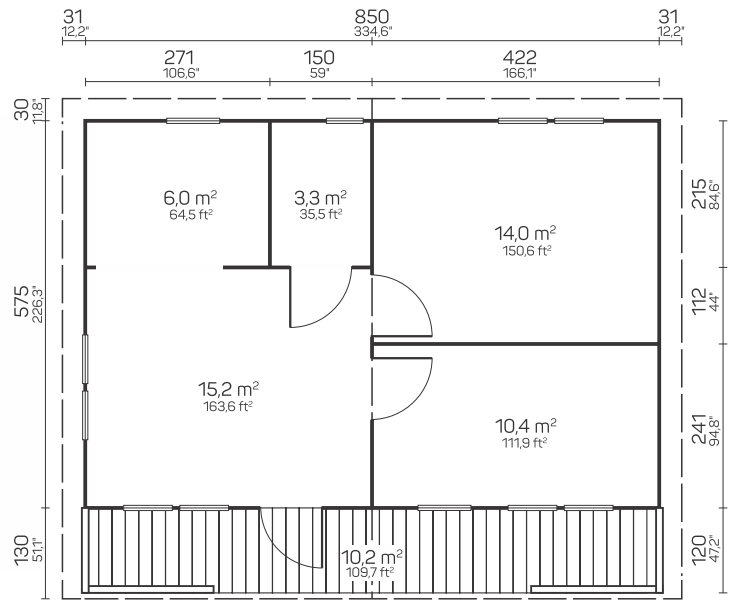

MOTRIL

Art 111159

870×595 cm	850×575 cm	70 mm	251 cm	393 cm	48,9+10,2=59,1 m²	75 m²	ca. 151,5 m³	19°
342,5×234,2"	334,6×226,3"	2 3/4"	98,8"	154,7"	526,3+109,7=636,1 ft²	753,4 ft²	ca. 5350,1 ft³	19°
130 cm	18 mm	-/18/28 mm	890×2090 mm	890×2090 mm	1530×990 mm	765×990 mm	530×530 mm	
51,1"	0,7"	-/0,7"/1,1"	35×82,2"	35×82,2"	60,2×38,9"	30,1×38,9"	20,8×20,8"