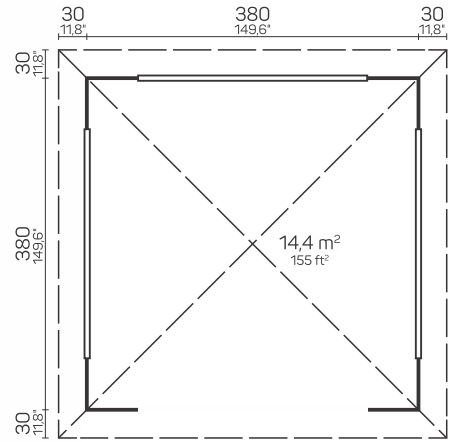

IBIZA

Art 122 405

CATANIA

Art 122 038.2