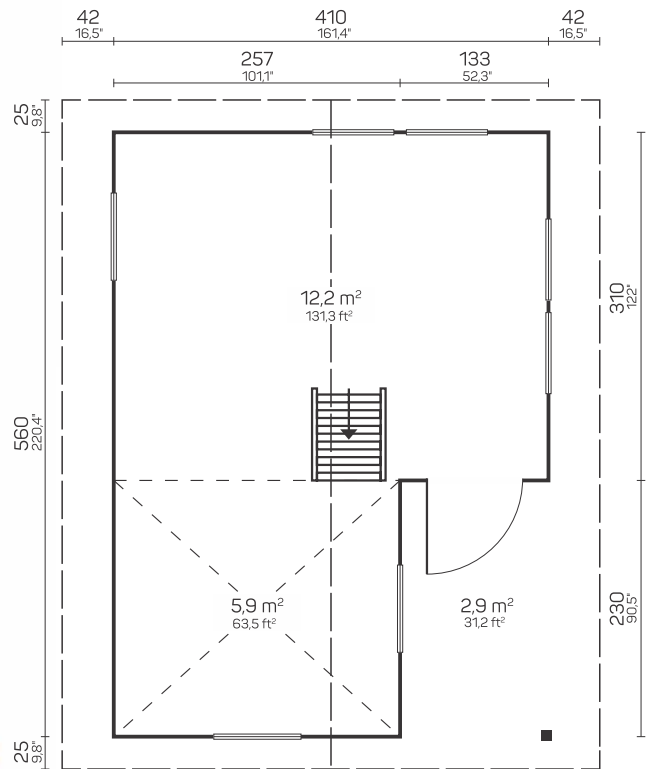

PERTTI

Art 111959

410×560 cm	390×540 cm	70 mm	228 cm	348 cm	21 m²	33 m²	ca. 49,9 m³	32°
161,4×220,4"	153,5×212,5"	2 3/4"	89,7"	137"	226 ft²	355,2 ft²	1762,2 ft³	32°
25 cm	18 mm	-/18/28 mm	840×1955 mm	1530×990 mm	765×990 mm	530×530 mm	106 cm	
9,8"	0,7"	-/0,7/1,1"	33,1×76,9"	60,2×38,9"	30,1×38,9"	20,8×20,8"	41,7"