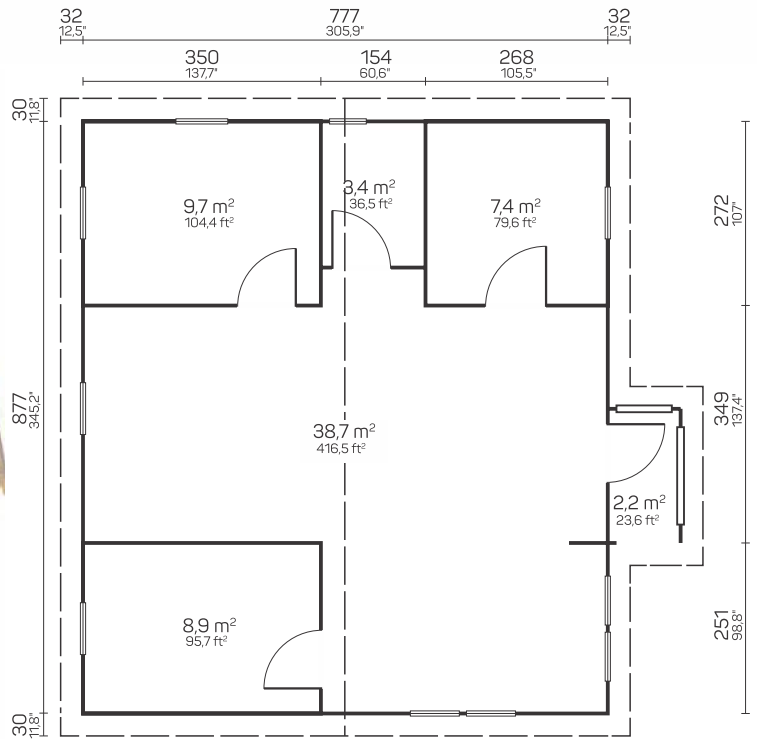

ESTONIA

Art 111712

Premium