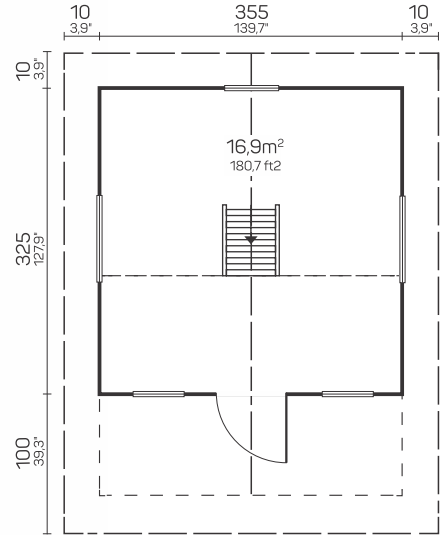

BUNKIE ALBERTA

Art 122_800.23

355×325 cm	335×305 cm	40 mm	322 cm	440 cm	9,7+7,2 m²	21,2 m²	ca. 41,2 m³	36°
139,7×127,9"	131,8×120"	1 5/8"	126,7"	173,2"	103,7+77 ft²	226,8 ft²	ca. 1454,3 ft³	36°
110 cm	18+18 mm	840×1955 mm	765×990 mm	515×1890 mm	530×530 mm			
43,3"	0,7"+0,7"	33,1×76,9"	30,1×38,9"	20,2×74,4"	20,8×20,8"