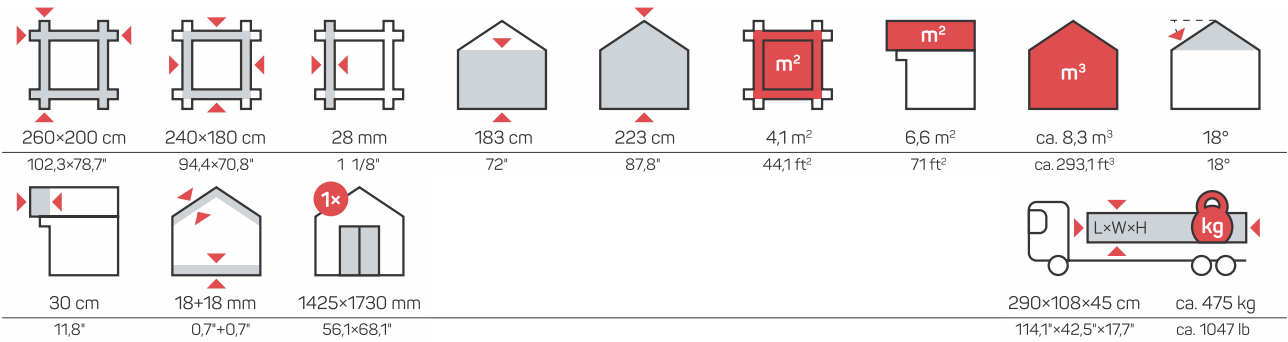

CAROL

Art 122 010