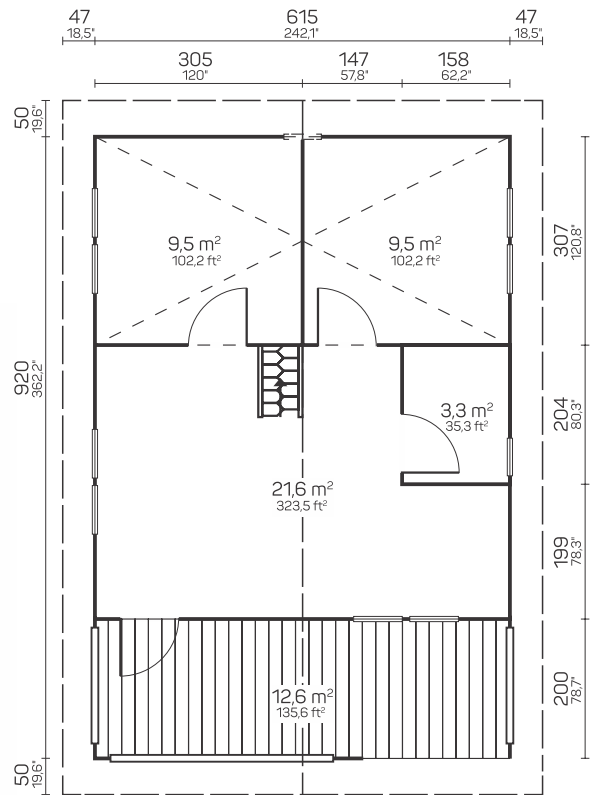

EUROPA

Art 111730

635×940 cm 250×370"	615×920 cm 241,7×363,2"	70 mm 2 3/4"	251 cm 98,8"	428 cm 168,5"	56,5+19=75,5 m² 608,1+204,5=812,6 ft²	84 m² 904,1 ft²	ca. 143,7 m³ ca. 5074,7 ft³	30° 30°
250 cm 98,4"	18 mm 0,7"	-/18/28 mm -/0,7"/1,1"	840×1955 mm 33,1×76,9"	840×1955 mm 33,1×76,9"	1530×990 mm 60,2×38,9"	530×530 mm 20,8×20,8"	195 cm 76,7"	

Premium