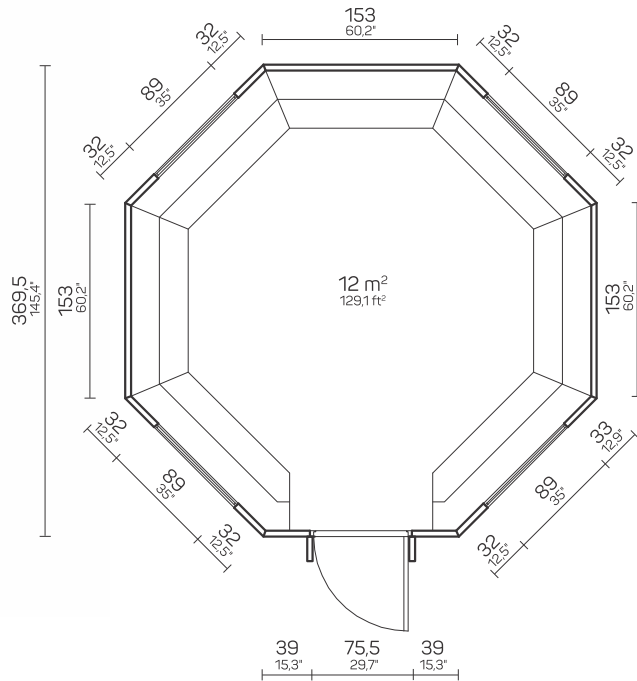

ROSCO

Art 115 003

369,5x399 cm 145,4x157	360,5x390 cm 141,9x153,5	44 mm 1 3/4"	135 cm 53,1"	275 cm 108,2"	12 m² 96,8 ft²	28 cm 11"	24 m³ 847,5 ft³	38°
18x28 mm 0,7x1,1"	800x1500 mm 31,4x59"	890x500 mm 35x19,6"	890x500 mm 35x19,6"	240x140x270 cm 94,4x55,1x106,2"				1400 kg 3086 lb

Grill kućice