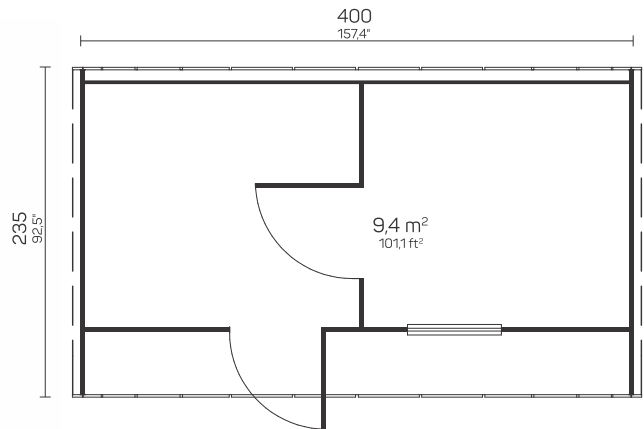

# FORSSA

Art 111 1061

DOSTUPNO  
SASTAVLJENO  
ILI U  
PAKIRANJU

Ovalne Saune

MOGUĆNOST NARUĐŽBE BEZ KLUPA I  
KORISTITI KAO KAMP KUĆICU !

400×235 cm	-	40 mm	219 cm	233 cm	9,4 m²	13 m²	12,8 m³	4°
157,4×92,5"	-	1 5/8"	86,2"	91,7"	101,1 ft²	139,9 ft²	452 ft³	4°
						SAUNA ROOM		
47 cm	28 mm	690×1835 mm	690×1955 mm	Ø 700 mm	≈3-4 PERSONS			
18,5"	1,1"	27,1×72,2"	27,1×76,9"	Ø 27,5"				