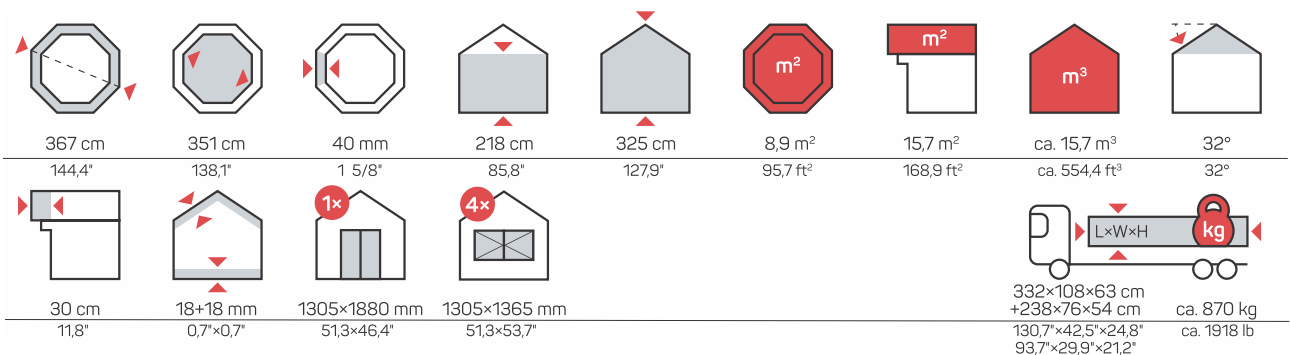

EMMA 4F

Art 122 421.2

Duplo staklo