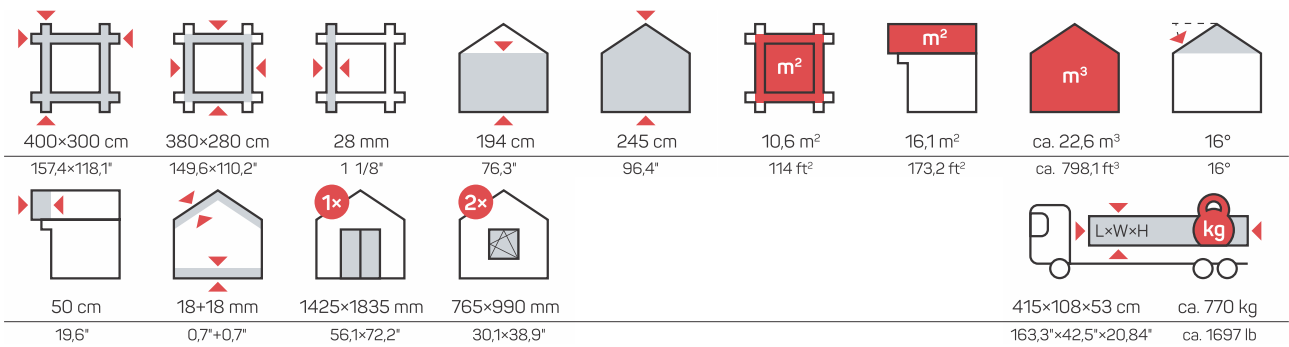

NERVION

Art 122 209

Standard