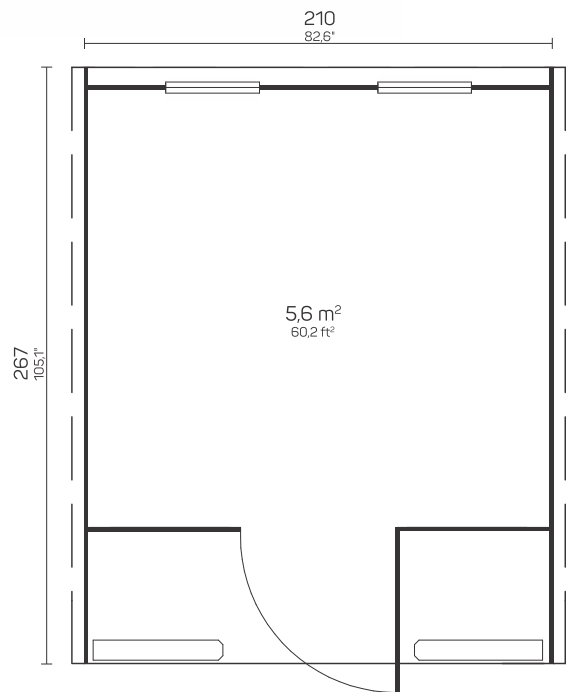

Included Not included