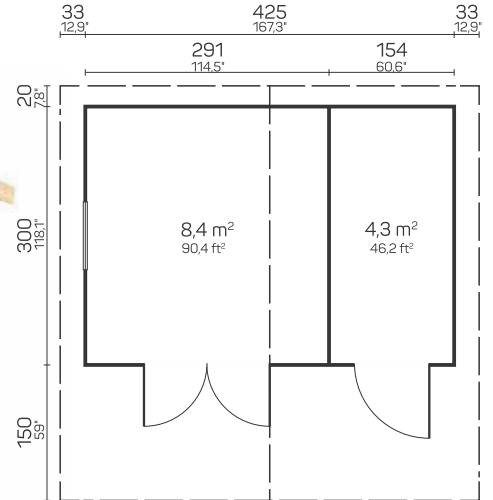

PEDRO C

Art 111900