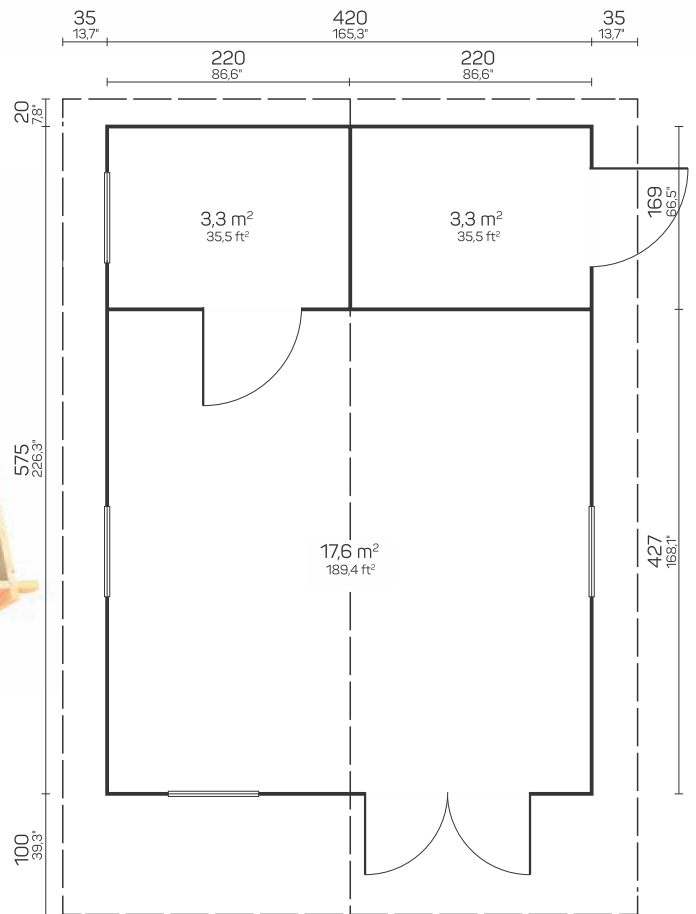

GOTLAND B

Art 111739

Duplo staklo

440×595 cm 173,2×234,2"	420×575 cm 165,3×226,3"	70 mm 2 3/4"	217 cm 85,4"	279 cm 109,8"	24,1 m² 259,4 ft²	35,9 m² 386,4 ft²	ca. 57,5 m³ ca. 2030,5 ft³	17° 17°
100 cm 39,3"	18 mm 0,7"	-/18/28 mm -/0,7"/1,1"	1425×1955 mm 56,1×76,9"	840×1955 mm 33,1×76,9"	840×1955 mm 33,1×76,9"	765×990 mm 30,1×38,9"		

Premium