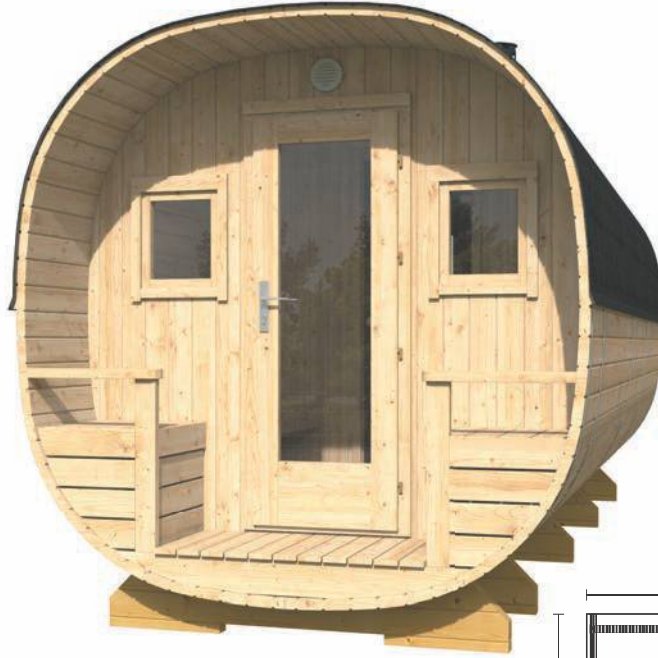

RUKA

Art 111 2008

DOSTUPNO
SASTAVLJENO
ILI U
PAKIRANJU

Sauna

MOGUĆNOST NARUĐBE BEZ KLUPA I
KORISTITI KAO KAMP KUĆICU !

240×565 cm	-	40 mm	Ø 240 cm	248 cm	13,6 m²	22,3 m²	21,6 m³	-
94,4×222,4"	-	1 5/8"	Ø 94,4"	97,6"	146,3 ft²	240 ft²	762,4 ft³	-
57 cm	28 mm	690×1835 mm	690×1915 mm	410×915 mm	390×480 mm	SAUNA ROOM		
22,4"	1,1"	27,1×72,2"	27,1×75,3"	16,1×36"	15,3×18,9"	≈4 PERSONS