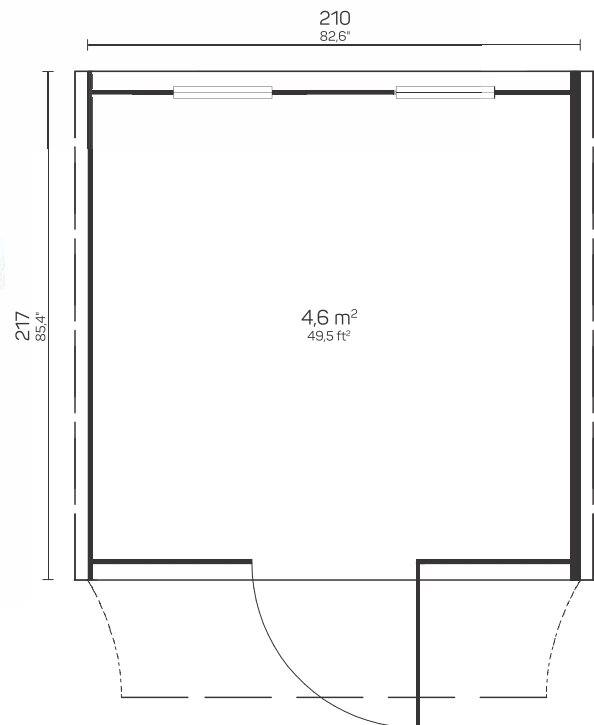

MASKU

Art 111 2001

DOSTUPNO
SASTAVLJENO
ILI U
PAKIRANJU

Sauna

MOGUĆNOST NARUĐBE BEZ KLUPA I
KORISTITI KAO KAMP KUĆICU !

210×217 cm 82,6×85,4"	-	40 mm 1 5/8"	Ø 210 cm Ø 82,6"	224 cm 88,1"	4,6 m² 49,5 ft²	9 m² 96,8 ft²	6 m³ 211,8 ft³	-
57 cm 22,4"	28 mm 1,1"	690×1660 mm 27,1×65,3"	410×915 mm 16,1×36"	SAUNA ROOM ≈6-8 PERSONS	435×110×49 cm ca. 720 kg 171,2'×43,3'×19,2' ca. 1587 lb